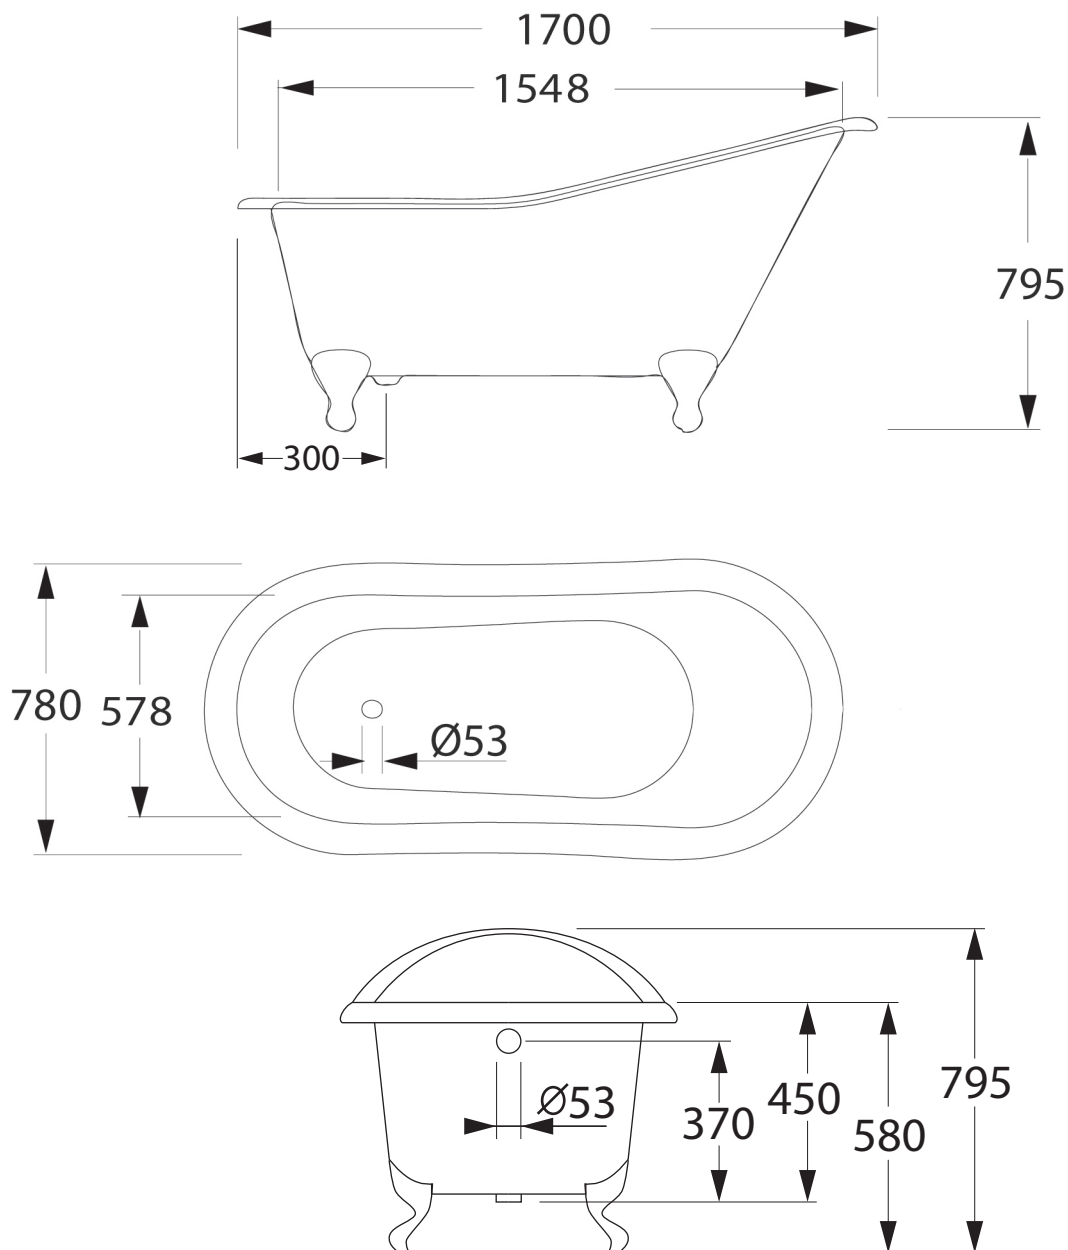

VASCHE

Art: Regent - vasca in ghisa esterno grezzo senza fori dimensione 170x78 cm.
Regent - cast iron bath tub with rough external surface without holes 170x78 cm.

Mod: Senza fori/*Without holes*

Cod: RE170 012 GR

Piede in ghisa - bianco/*Feet in cast - white*

PDRE1 012 002

Colonna di scarico esterna-cromo/*Exposed bath waste-chrome*

CSETC 012 CR

Colonna di scarico esterna-ottone/*Exposed bath waste-brass*

CSETC 012 OT

Mat: Ghisa/*Cast iron*

Peso/Weight:

Imballo/Package:

Misure espresse in mm / *Dimensions in millimeters*

BATH & BATH