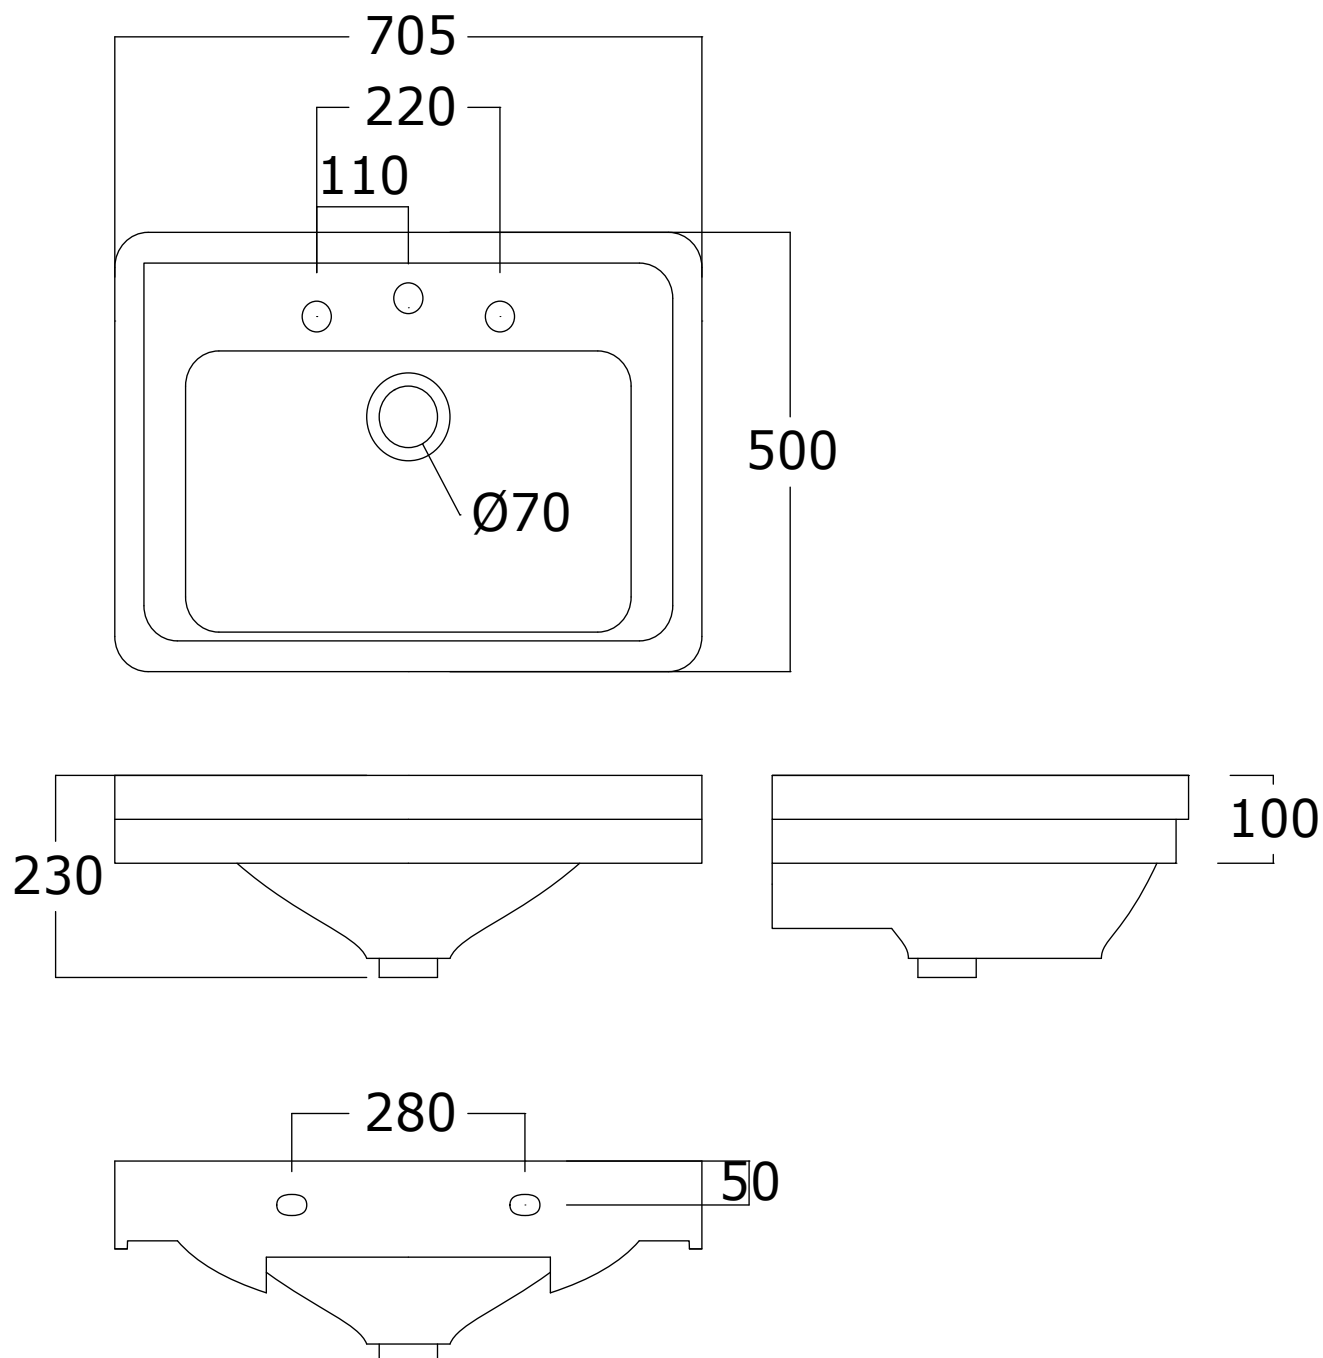

DESDEMONA

Art: Lavabo 70 cm. (1-3 fori)
Wash-basin cm. 70 (1-3 holes)

Fin: Bianco/*White*
Charleston Grey/*Charleston Grey*
Nero lucido/*Shiny Black*

Cod: L70 001 002
L70 001 CG
L70 001 NL

Mat: Ceramica/*Ceramic* **Peso/Weight:** 22 Kg **Imballo/Package:** 71x23x52 cm

Misure espresse in mm / *Dimensions in millimeters*

BATH & BATH

DESDEMONA

Art: Colonna a terra
Pedestal

Fin: Bianco/*White*
Charleston Grey/*Charleston Grey*
Nero lucido/*Shiny Black*

Cod: COL 001 002
COL 001 CG
COL 001 NL

Mat: Ceramica/*Ceramic* **Peso/Weight:** 12 Kg **Imballo/Package:** 36x36x68 cm

Misure espresse in mm / *Dimensions in millimeters*

BATH & BATH

DESDEMONA

Art: Bidet (1/3 fori)
Bidet (1/3 holes)

Fin: Bianco/*White*
Charleston Grey/*Charleston Grey*
Nero lucido/*Shiny Black*

Cod: BDT 001 002
BDT 001 CG
BDT 001 NL

Mat: Ceramica/*Ceramic* **Peso/Weight:** 16,7 Kg **Imballo/Package:** 55x36x42 cm

Misure espresse in mm / *Dimensions in millimeters*

BATH & BATH

DESDEMONA

Art: Vaso a terra scarico a parete
Wc wall drain