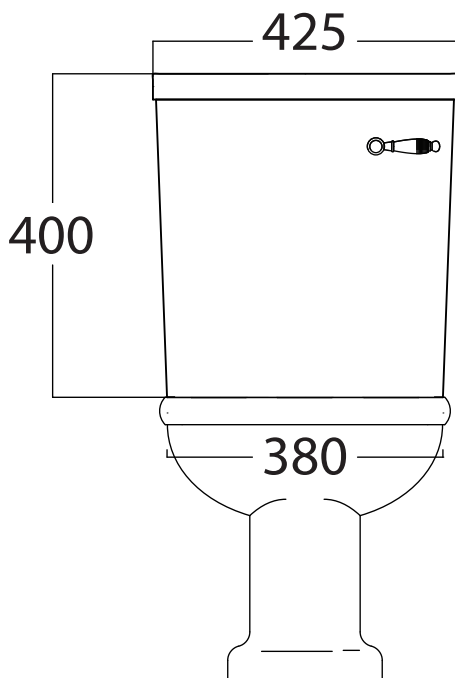

DESDEMONA

Art: Cassetta monoblocco
Cistern for monobloc

Fin: Bianco/*White*
Charleston Grey/*Charleston Grey*
Nero lucido/*Shiny Black*

Cod: CMB 001 002
CMB 001 CG
CMB 001 NL

Mat: Ceramica/*Ceramic*   **Peso/Weight:** 15 Kg   **Imballo/Package:** 43x22x42 cm

Accessori opzionali:
Optional accessories:

Batteria per cassetta monoblocco
Fitting for monobloc cistern
Cod. BCM 001

Misure espresse in mm / *Dimensions in millimeters*

BATH & BATH