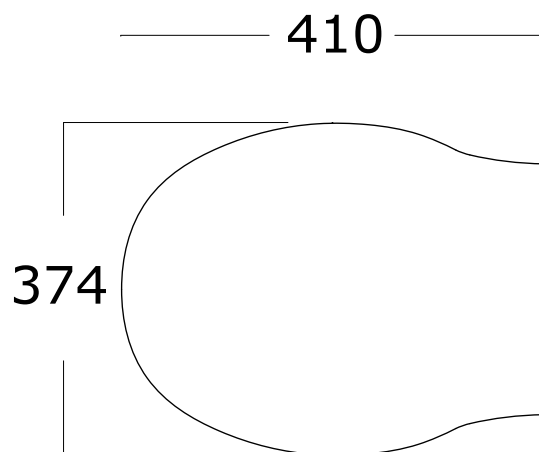

DESDEMONA

Art: Copri vaso listrato
Standard seat

Fin: Mogano-Cromo / *Ogany-Chrome*
Mogano-Ottone / *Ogany-Brass*
Naturale-Cromo / *Natural Oak-Chrome*
Naturale-Ottone / *Natural Oak-Brass*
Vengè-Cromo / *Vengè-Chrome*
Vengè-Ottone / *Vengè-Brass*
Nero lucido-Cromo / *Black-Chrome*
Nero lucido-Ottone / *Black-Brass*
Charleston Grey-Cromo / *Charleston Grey-Chrome*
Charleston Grey-Ottone / *Charleston Grey-Brass*
Bianco-Cromo / *White-Chrome*
Bianco-Ottone / *White-Brass*

Cod: CWQM 001 CR
CWQM 001 OT
CWQN 001 CR
CWQN 001 OT
CWQV 001 CR
CWQV 001 OT
CWLNL 001 CR
CWLNL 001 OT
CWLCG 001 CR
CWLCG 001 OT
CWLB 001 CR
CWLB 001 OT

Mat: Mdf / *Mdf*

Peso/Weight:

Imballo/Package:

Misure espresse in mm / *Dimensions in millimeters*

BATH & BATH