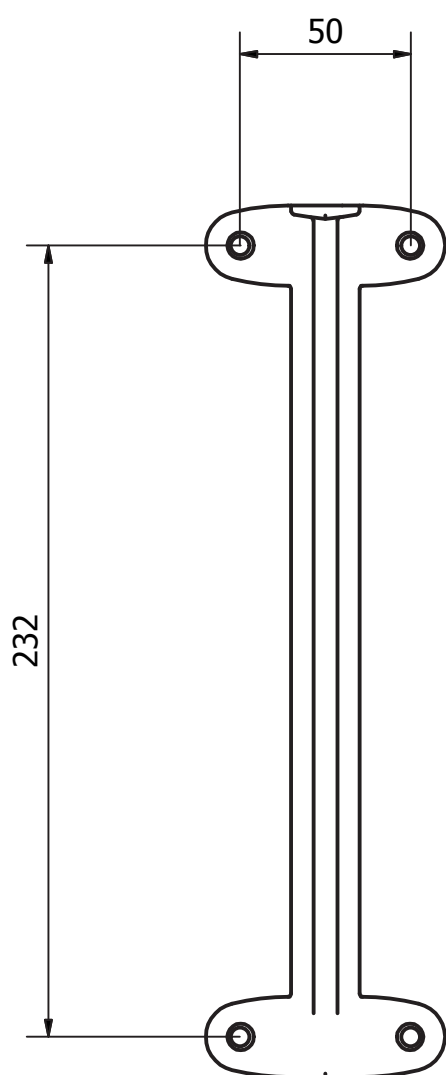

DESDEMONA

Art: Staffe per cassetta alta
Brackets for high level cistern

Fin: Bianco/*White*
Cromo/*Chrome*
Ottone/*Brass*

Cod: SCA 001 002
SCA 001 CR
SCA 001 OT

Mat: Ghisa/*Cast iron*

Peso/Weight:

Imballo/Package:

Misure espresse in mm / *Dimensions in millimeters*

BATH & BATH