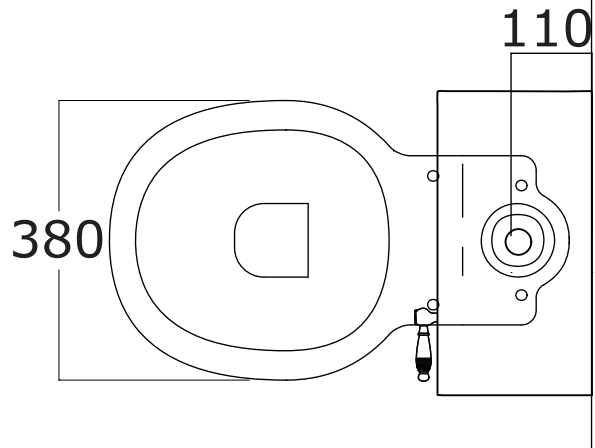

DESDEMONA

Art: Cassetta monoblocco
Cistern for monobloc

Fin: Bianco/*White*
Charleston Grey/*Charleston Grey*
Nero lucido/*Shiny Black*

Cod: CMB 001 002
CMB 001 CG
CMB 001 NL

Mat: Ceramica/*Ceramic*   **Peso/Weight:** 15 Kg   **Imballo/Package:** 43x22x42 cm

Accessori opzionali:
Optional accessories:

Batteria per cassetta monoblocco
Fitting for monobloc cistern
Cod. BCM 001

Misure espresse in mm / *Dimensions in millimeters*

BATH & BATH