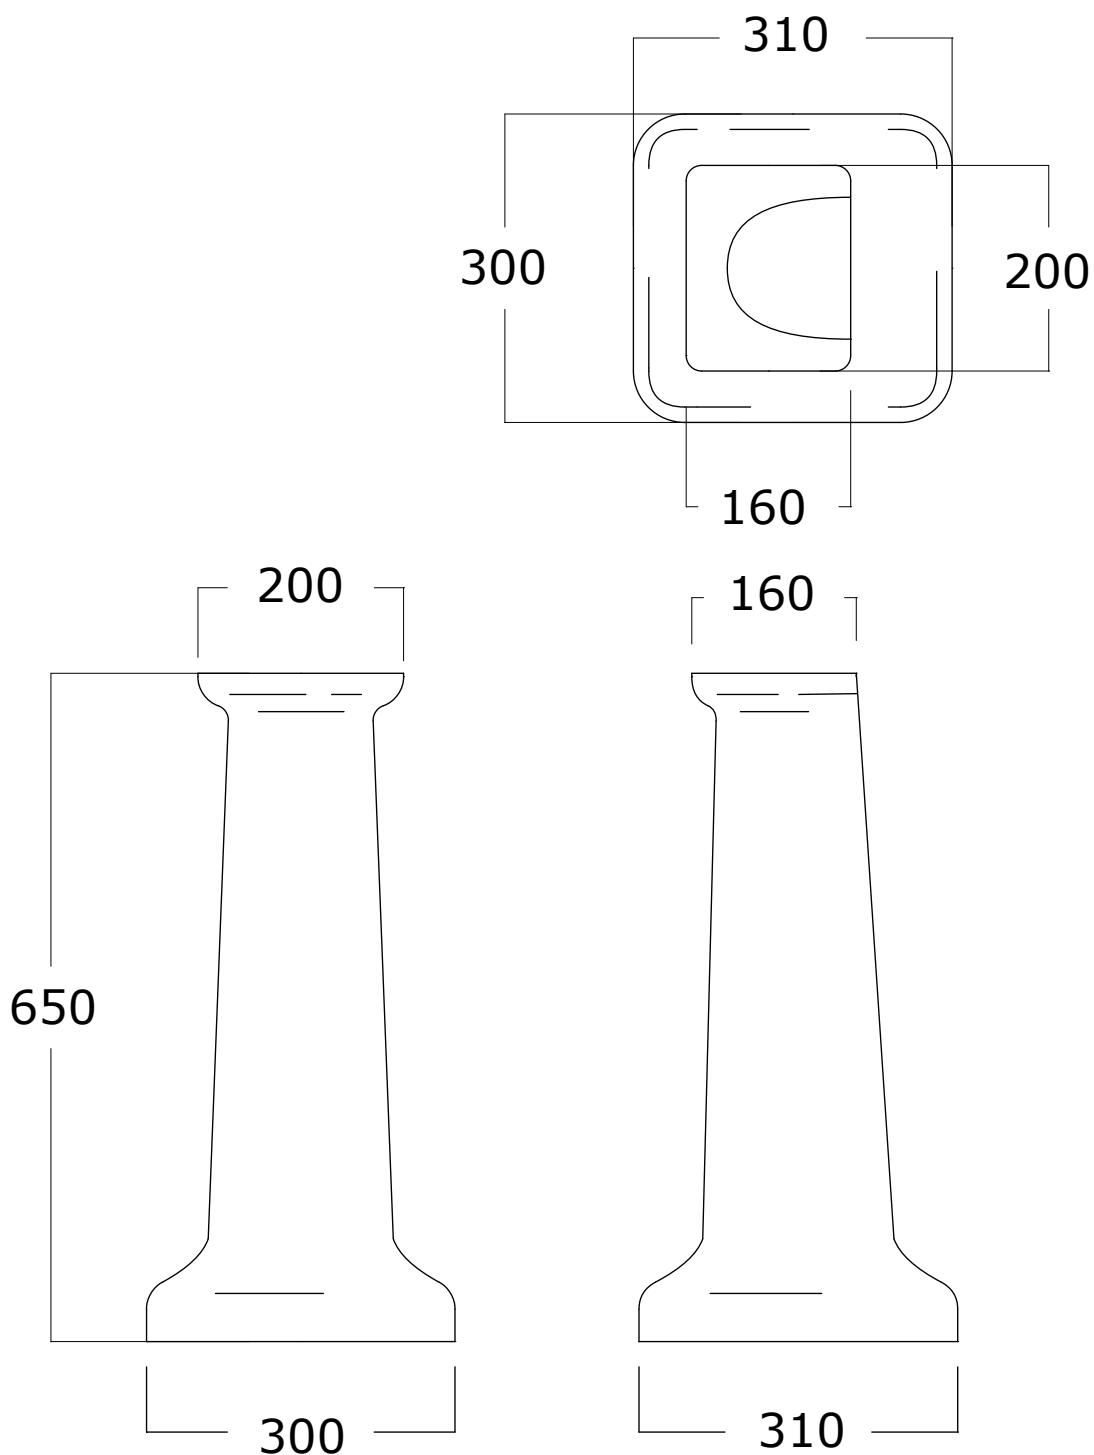

DESDEMONA

Art: Lavabo 70 cm. (1-3 fori)
Wash-basin cm. 70 (1-3 holes)

Fin: Bianco/*White*
Charleston Grey/*Charleston Grey*
Nero lucido/*Shiny Black*

Cod: L70 001 002
L70 001 CG
L70 001 NL

Mat: Ceramica/*Ceramic* **Peso/Weight:** 22 Kg **Imballo/Package:** 71x23x52 cm

Misure espresse in mm / *Dimensions in millimeters*

BATH & BATH

DESDEMONA

Art: Colonna a terra
Pedestal

Fin: Bianco/*White*
Charleston Grey/*Charleston Grey*
Nero lucido/*Shiny Black*

Cod: COL 001 002
COL 001 CG
COL 001 NL

Mat: Ceramica/*Ceramic* **Peso/Weight:** 12 Kg **Imballo/Package:** 36x36x68 cm

Misure espresse in mm / *Dimensions in millimeters*

BATH & BATH

DESDEMONA

Art: Bidet (1/3 fori)
Bidet (1/3 holes)

Fin: Bianco/*White*
Charleston Grey/*Charleston Grey*
Nero lucido/*Shiny Black*

Cod: BDT 001 002
BDT 001 CG
BDT 001 NL

Mat: Ceramica/*Ceramic* **Peso/Weight:** 16,7 Kg **Imballo/Package:** 55x36x42 cm

Misure espresse in mm / *Dimensions in millimeters*

BATH & BATH

DESDEMONA

Art: Vaso a terra scarico a parete
Wc wall drain