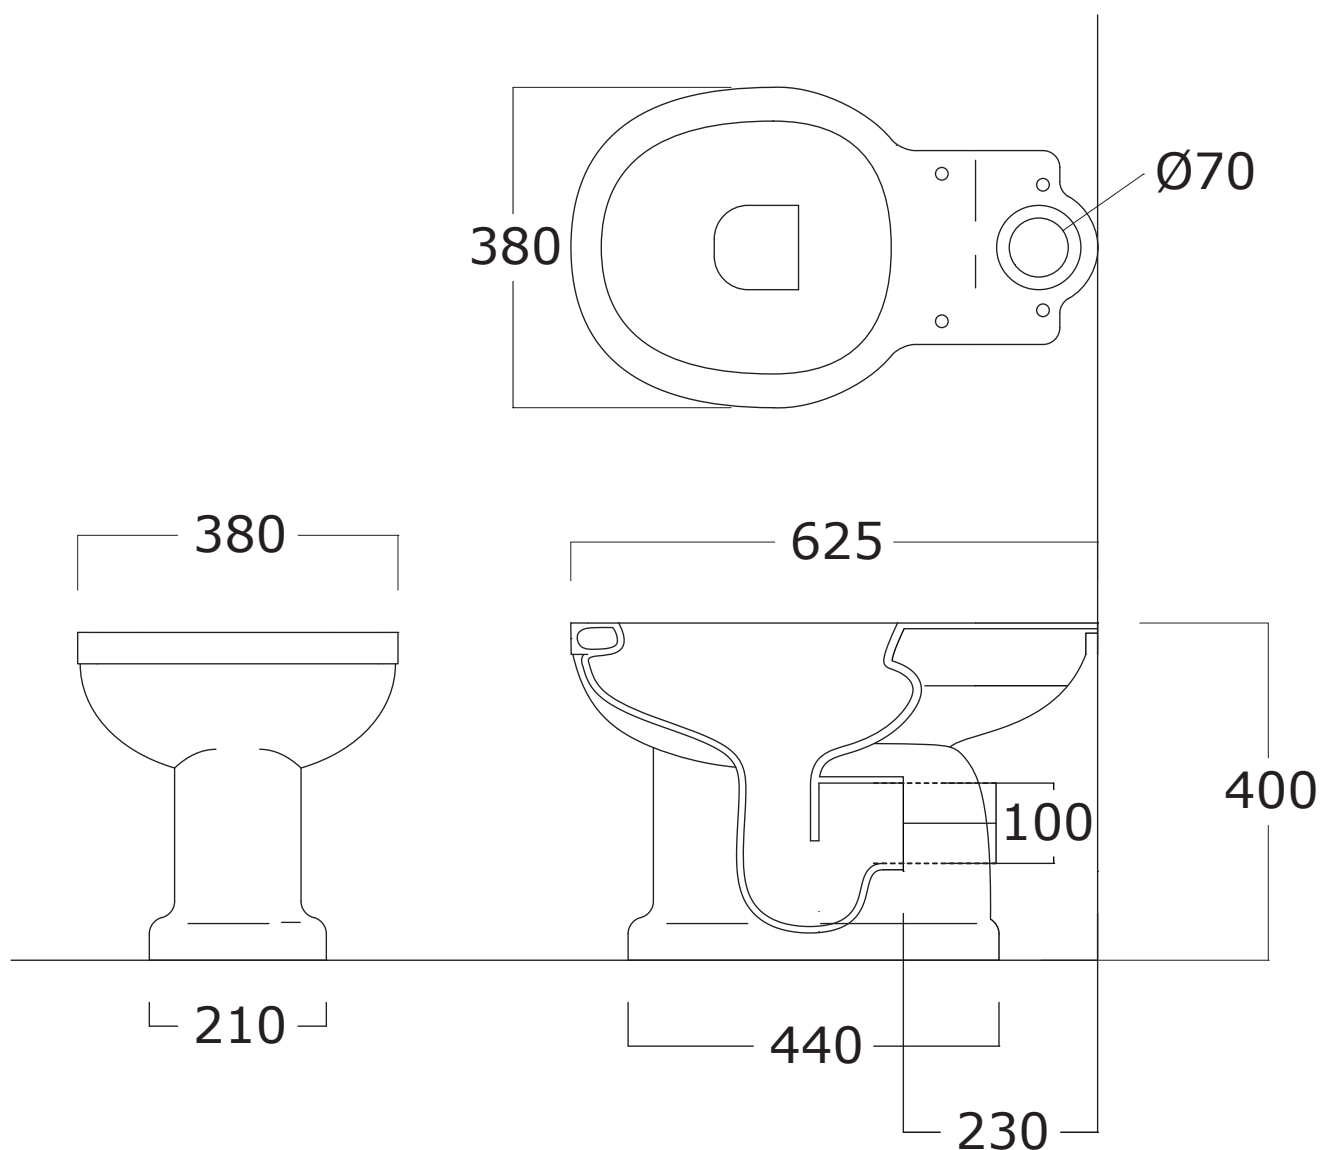

DESDEMONA

Art: Vaso monoblocco a terra scarico a parete
Monobloc wc p

Fin: Bianco/*White*
Charleston Grey/*Charleston Grey*
Nero lucido/*Shiny Black*

Cod: WMP 001 002
WMP 001 CG
WMP 001 NL

Mat: Ceramica/*Ceramic*   **Peso/Weight:** 20,2 Kg   **Imballo/Package:** 63,5x38x42 cm

Misure espresse in mm / *Dimensions in millimeters*

BATH & BATH