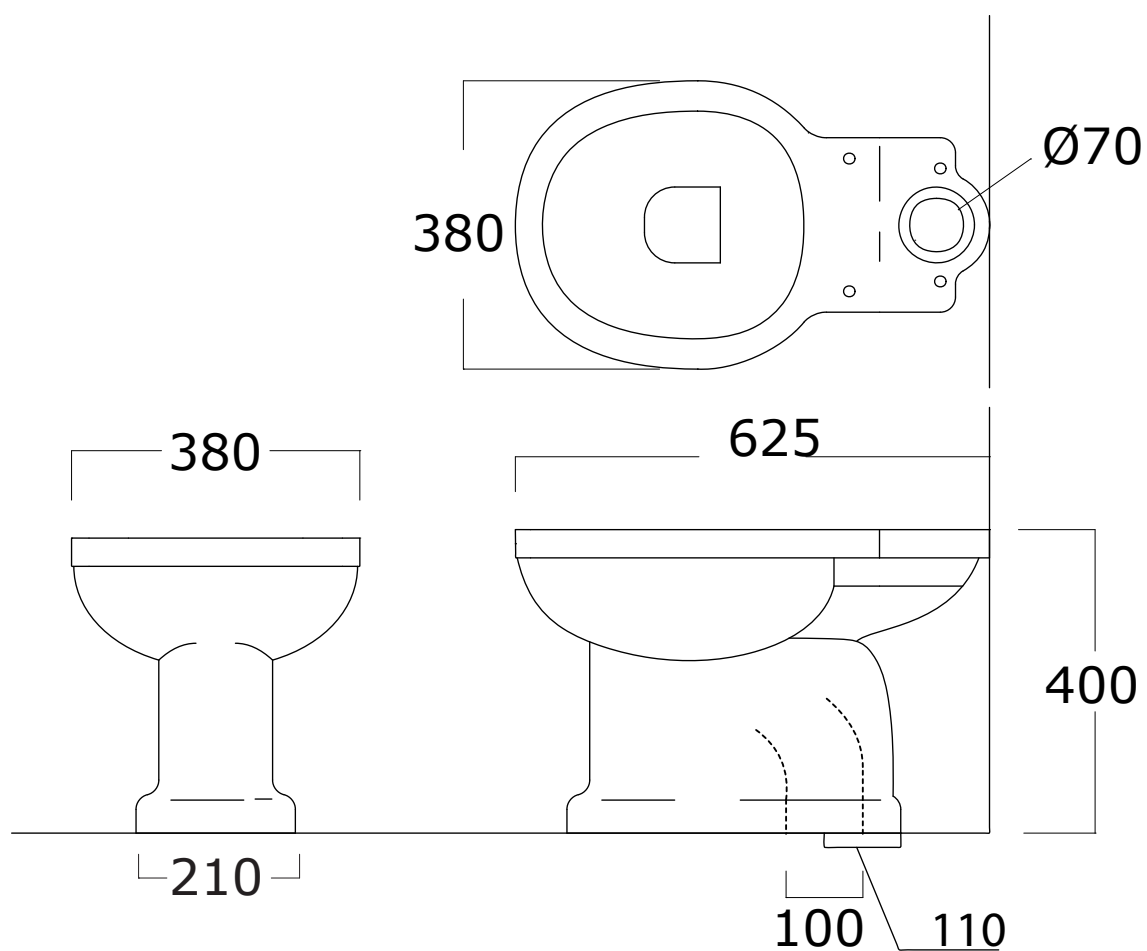

Mat: Ceramica/*Ceramic* **Peso/Weight:** 12 Kg **Imballo/Package:** 36x36x68 cm

Misure espresse in mm / *Dimensions in millimeters*

BATH & BATH

DESDEMONA

Art: Bidet (1/3 fori)
Bidet (1/3 holes)

Fin: Bianco/*White*
Charleston Grey/*Charleston Grey*
Nero lucido/*Shiny Black*

Cod: BDT 001 002
BDT 001 CG
BDT 001 NL

Mat: Ceramica/*Ceramic* **Peso/Weight:** 16,7 Kg **Imballo/Package:** 55x36x42 cm

Misure espresse in mm / *Dimensions in millimeters*

BATH & BATH

DESDEMONA

Art: Vaso a terra scarico a parete
Wc wall drain

Misure espresse in mm / *Dimensions in millimeters*

BATH & BATH

DESDEMONA

Art: Vaso monoblocco a terra scarico a terra
Monobloc wc t

Fin: Bianco/*White*
Charleston Grey/*Charleston Grey*
Nero lucido/*Shiny Black*

Cod: WMT 001 002
WMT 001 CG
WMT 001 NL

Mat: Ceramica/*Ceramic* **Peso/Weight:** 20 Kg **Imballo/Package:** 63,5x38x42 cm

Misure espresse in mm / *Dimensions in millimeters*

BATH & BATH

DESDEMONA

Art: Cassetta monoblocco
Cistern for monobloc