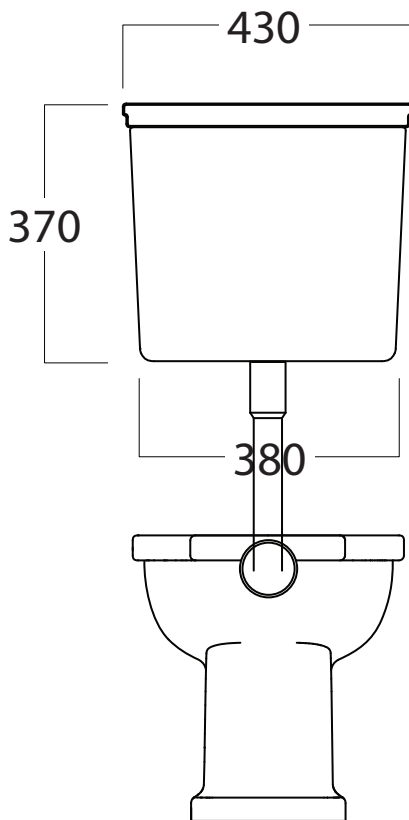

Mat: Ceramica/*Ceramic* **Peso/Weight:** 12 Kg **Imballo/Package:** 36x36x68 cm

Misure espresse in mm / *Dimensions in millimeters*

BATH & BATH

DESDEMONA

Art: Bidet (1/3 fori)
Bidet (1/3 holes)

Fin: Bianco/*White*
Charleston Grey/*Charleston Grey*
Nero lucido/*Shiny Black*

Cod: BDT 001 002
BDT 001 CG
BDT 001 NL

Mat: Ceramica/*Ceramic* **Peso/Weight:** 16,7 Kg **Imballo/Package:** 55x36x42 cm

Misure espresse in mm / *Dimensions in millimeters*

BATH & BATH

DESDEMONA

Art: Vaso a terra scarico a parete
Wc wall drain

Misure espresse in mm / *Dimensions in millimeters*

BATH & BATH

DESDEMONA

Art: Cassetta bassa
Low level cistern

Fin: Bianco/*White*
Charleston Grey/*Charleston Grey*
Nero lucido/*Shiny Black*

Cod: CSB 001 002
CSB 001 CG
CSB 001 NL

Mat: Ceramica/*Ceramic* **Peso/Weight:** 15 Kg **Imballo/Package:** 43x22x42 cm

Accessori opzionali:
Optional accessories:

Batteria per cassetta bassa
Low level cistern fitting
Cod. BCB 001

Misure espresse in mm / *Dimensions in millimeters*