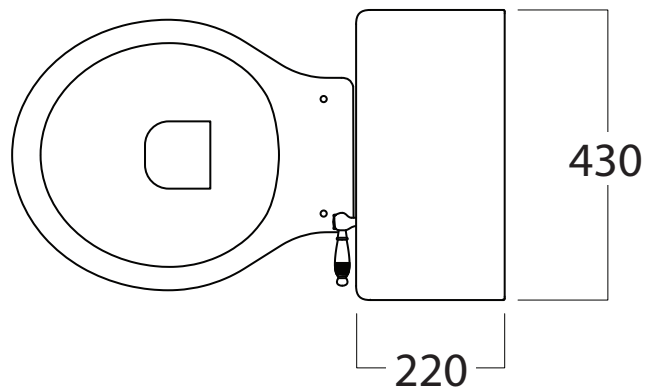

Mat: Ceramica/*Ceramic* **Peso/Weight:** 12 Kg **Imballo/Package:** 36x36x68 cm

Misure espresse in mm / *Dimensions in millimeters*

BATH & BATH

DESDEMONA

Art: Bidet (1/3 fori)
Bidet (1/3 holes)

Fin: Bianco/*White*
Charleston Grey/*Charleston Grey*
Nero lucido/*Shiny Black*

Cod: BDT 001 002
BDT 001 CG
BDT 001 NL

Mat: Ceramica/*Ceramic* **Peso/Weight:** 16,7 Kg **Imballo/Package:** 55x36x42 cm

Misure espresse in mm / *Dimensions in millimeters*

BATH & BATH

DESDEMONA

Art: Vaso a terra scarico a parete
Wc wall drain

Misure espresse in mm / *Dimensions in millimeters*

BATH & BATH

DESDEMONA

Art: Cassetta bassa
Low level cistern

Fin: Bianco/*White*
Charleston Grey/*Charleston Grey*
Nero lucido/*Shiny Black*

Cod: CSB 001 002
CSB 001 CG
CSB 001 NL

Mat: Ceramica/*Ceramic* **Peso/Weight:** 15 Kg **Imballo/Package:** 43x22x42 cm

Accessori opzionali:
Optional accessories:

Batteria per cassetta bassa
Low level cistern fitting
Cod. BCB 001

Misure espresse in mm / *Dimensions in millimeters*