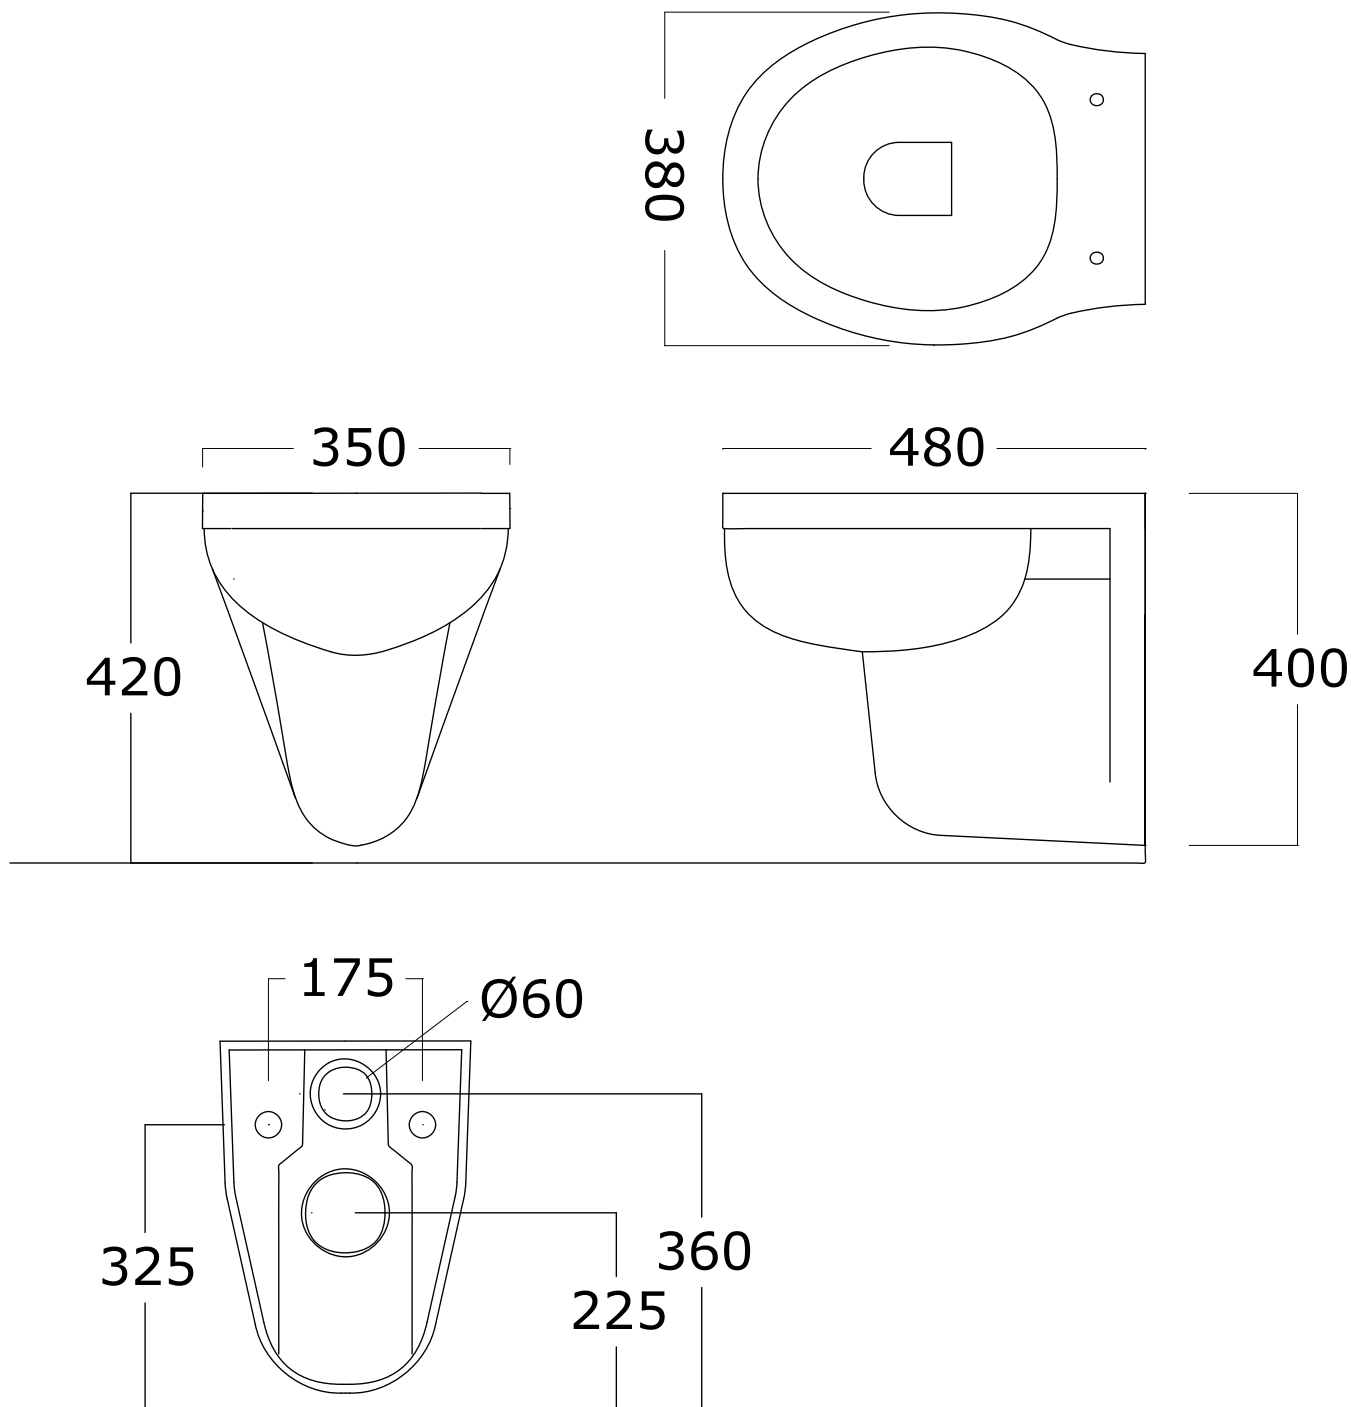

Misure espresse in mm / *Dimensions in millimeters*

BATH & BATH

DESDEMONA

Art: Colonna a terra
Pedestal

Fin: Bianco/*White*
Charleston Grey/*Charleston Grey*
Nero lucido/*Shiny Black*

Cod: COL 001 002
COL 001 CG
COL 001 NL

Mat: Ceramica/*Ceramic* **Peso/Weight:** 12 Kg **Imballo/Package:** 36x36x68 cm

Misure espresse in mm / *Dimensions in millimeters*

BATH & BATH

DESDEMONA

Art: Bidet (1/3 fori)
Bidet (1/3 holes)

Fin: Bianco/*White*
Charleston Grey/*Charleston Grey*
Nero lucido/*Shiny Black*

Misure espresse in mm / *Dimensions in millimeters*

BATH & BATH

DESDEMONA

Art: Vaso sospeso
Wall hung wc

Fin: Bianco/*White*
Charleston Grey/*Charleston Grey*
Nero lucido/*Shiny Black*

Cod: VASS 001 002
VASS 001 CG
VASS 001 NL

Mat: Ceramica/*Ceramic* **Peso/Weight:** 16,6 Kg **Imballo/Package:** 49,5x39x40 cm

Misure espresse in mm / *Dimensions in millimeters*

BATH & BATH

DESDEMONA

Art: Staffe di fissaggio per vaso e bidet sospesi
Fixing brackets for wall hung wc and bidets