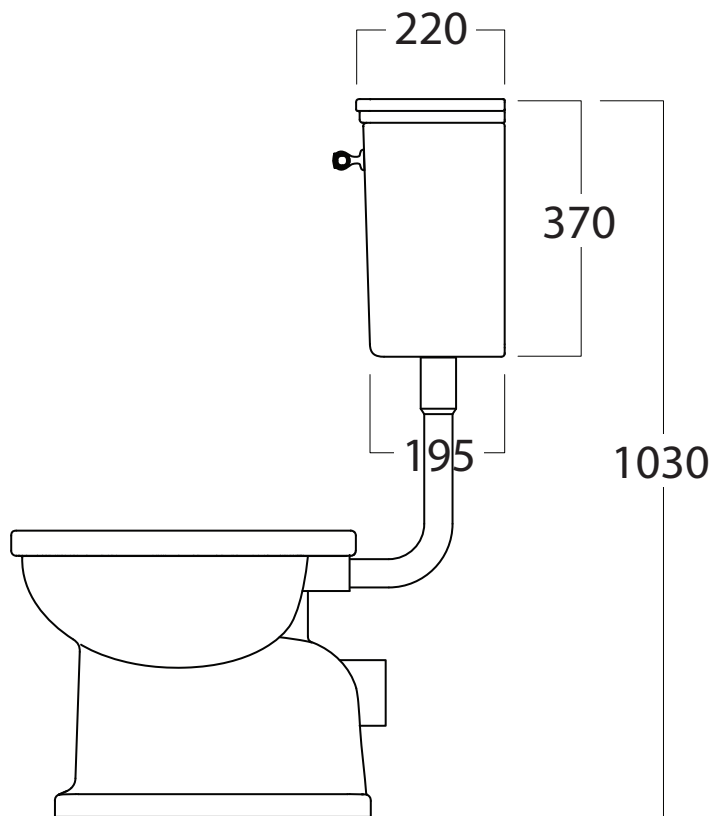

Mat: Ceramica/*Ceramic* **Peso/Weight:** 12 Kg **Imballo/Package:** 36x36x68 cm

Misure espresse in mm / *Dimensions in millimeters*

BATH & BATH

DESDEMONA

Art: Bidet (1/3 fori)
Bidet (1/3 holes)

Fin: Bianco/*White*
Charleston Grey/*Charleston Grey*
Nero lucido/*Shiny Black*

Cod: BDT 001 002
BDT 001 CG
BDT 001 NL

Mat: Ceramica/*Ceramic* **Peso/Weight:** 16,7 Kg **Imballo/Package:** 55x36x42 cm

Misure espresse in mm / *Dimensions in millimeters*

BATH & BATH

DESDEMONA

Art: Vaso a terra scarico a parete
Wc wall drain

Misure espresse in mm / *Dimensions in millimeters*

BATH & BATH

DESDEMONA

Art: Cassetta bassa
Low level cistern

Fin: Bianco/*White*
Charleston Grey/*Charleston Grey*
Nero lucido/*Shiny Black*

Cod: CSB 001 002
CSB 001 CG
CSB 001 NL

Mat: Ceramica/*Ceramic* **Peso/Weight:** 15 Kg **Imballo/Package:** 43x22x42 cm

Accessori opzionali:
Optional accessories:

Batteria per cassetta bassa
Low level cistern fitting
Cod. BCB 001

Misure espresse in mm / *Dimensions in millimeters*