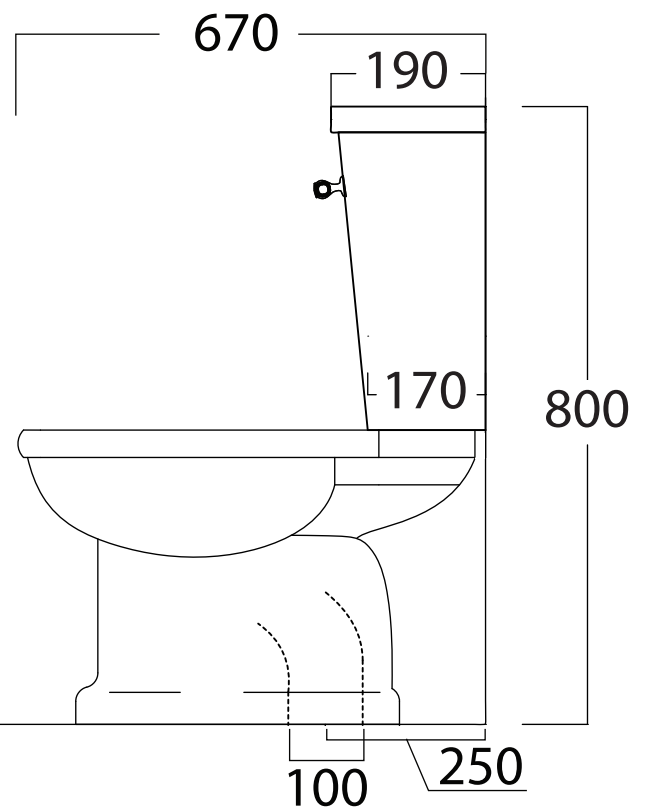

DESDEMONA

Art: Cassetta monoblocco
Cistern for monobloc

Fin: Bianco/*White*
Charleston Grey/*Charleston Grey*
Nero lucido/*Shiny Black*

Cod: CMB 001 002
CMB 001 CG
CMB 001 NL

Mat: Ceramica/*Ceramic*   **Peso/Weight:** 15 Kg   **Imballo/Package:** 43x22x42 cm

Accessori opzionali:
Optional accessories:

Batteria per cassetta monoblocco
Fitting for monobloc cistern
Cod. BCM 001

Misure espresse in mm / *Dimensions in millimeters*

BATH & BATH