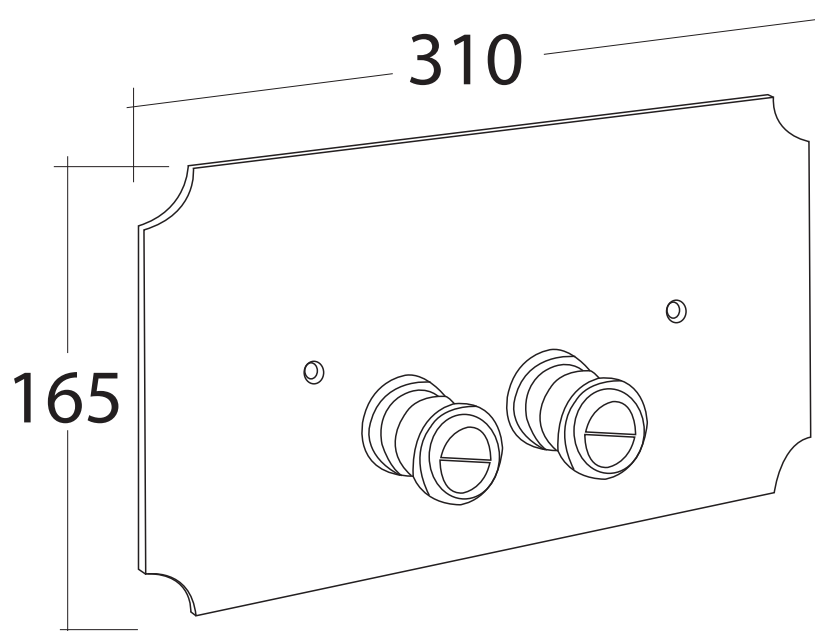

DESDEMONA

Art: Placca di comando per cassetta Geberit tipo Unica-Combifix UP300 UP320
Push button wall plaque for geberit in-wall cistern Combifix UP300 UP320

Fin: Cromo/*Chrome*
Ottone/*Brass*

Cod: PCG 001 CR
PCG 001 OT

Mat: Ottone/*Brass*

Peso/Weight:

Imballo/Package:

Misure espresse in mm / *Dimensions in millimeters*

BATH & BATH