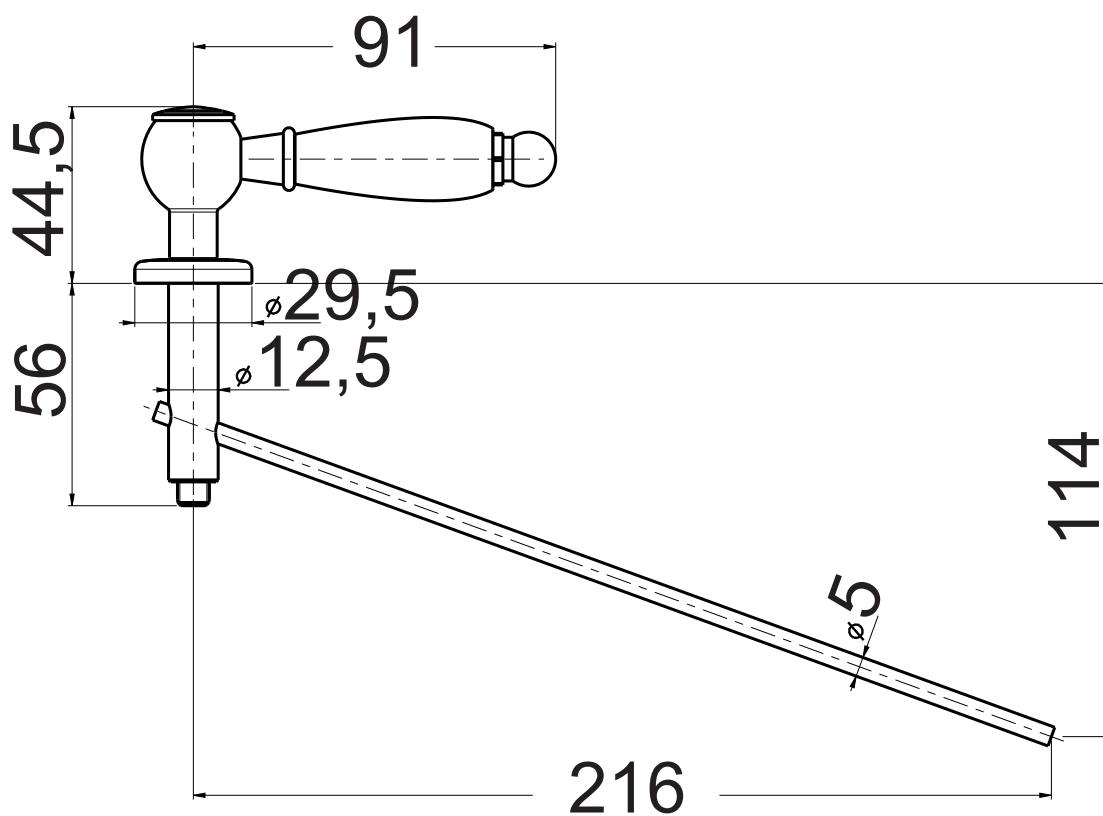

Mat: Ceramica/*Ceramic* **Peso/Weight:** 12 Kg **Imballo/Package:** 36x36x68 cm

Misure espresse in mm / *Dimensions in millimeters*

BATH & BATH

DESDEMONA

Art: Bidet (1/3 fori)
Bidet (1/3 holes)

Fin: Bianco/*White*
Charleston Grey/*Charleston Grey*
Nero lucido/*Shiny Black*

Cod: BDT 001 002
BDT 001 CG
BDT 001 NL

Mat: Ceramica/*Ceramic* **Peso/Weight:** 16,7 Kg **Imballo/Package:** 55x36x42 cm

Misure espresse in mm / *Dimensions in millimeters*

BATH & BATH

DESDEMONA

Art: Vaso a terra scarico a parete
Wc wall drain

Peso/Weight:

Imballo/Package:

Misure espresse in mm / *Dimensions in millimeters*

BATH & BATH

DESDEMONA

Art: Cassetta alta
High level cistern

Fin: Bianco/*White*
Charleston Grey/*Charleston Grey*
Nero lucido/*Shiny Black*