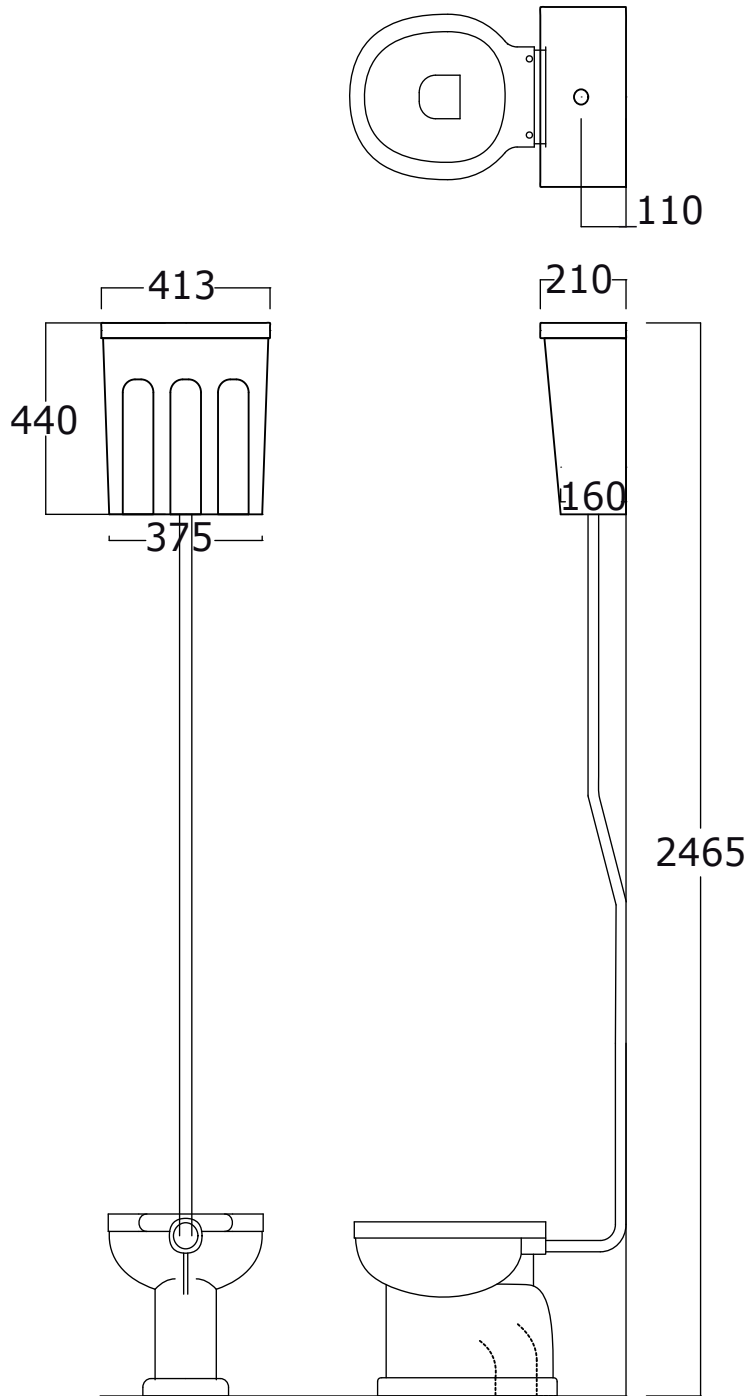

DESDEMONA

Art: Cassetta alta
High level cistern

Fin: Bianco/*White*
Charleston Grey/*Charleston Grey*
Nero lucido/*Shiny Black*

Cod: CSA 001 002
CSA 001 CG
CSA 001 NL

Mat: Ceramica/*Ceramic*   **Peso/Weight:** 15 Kg   **Imballo/Package:** 43x22x42 cm

Accessori opzionali:
Optional accessories:

Batteria per cassetta alta
High level cistern fitting
Cod. BCA 001

Misure espresse in mm / *Dimensions in millimeters*

BATH & BATH