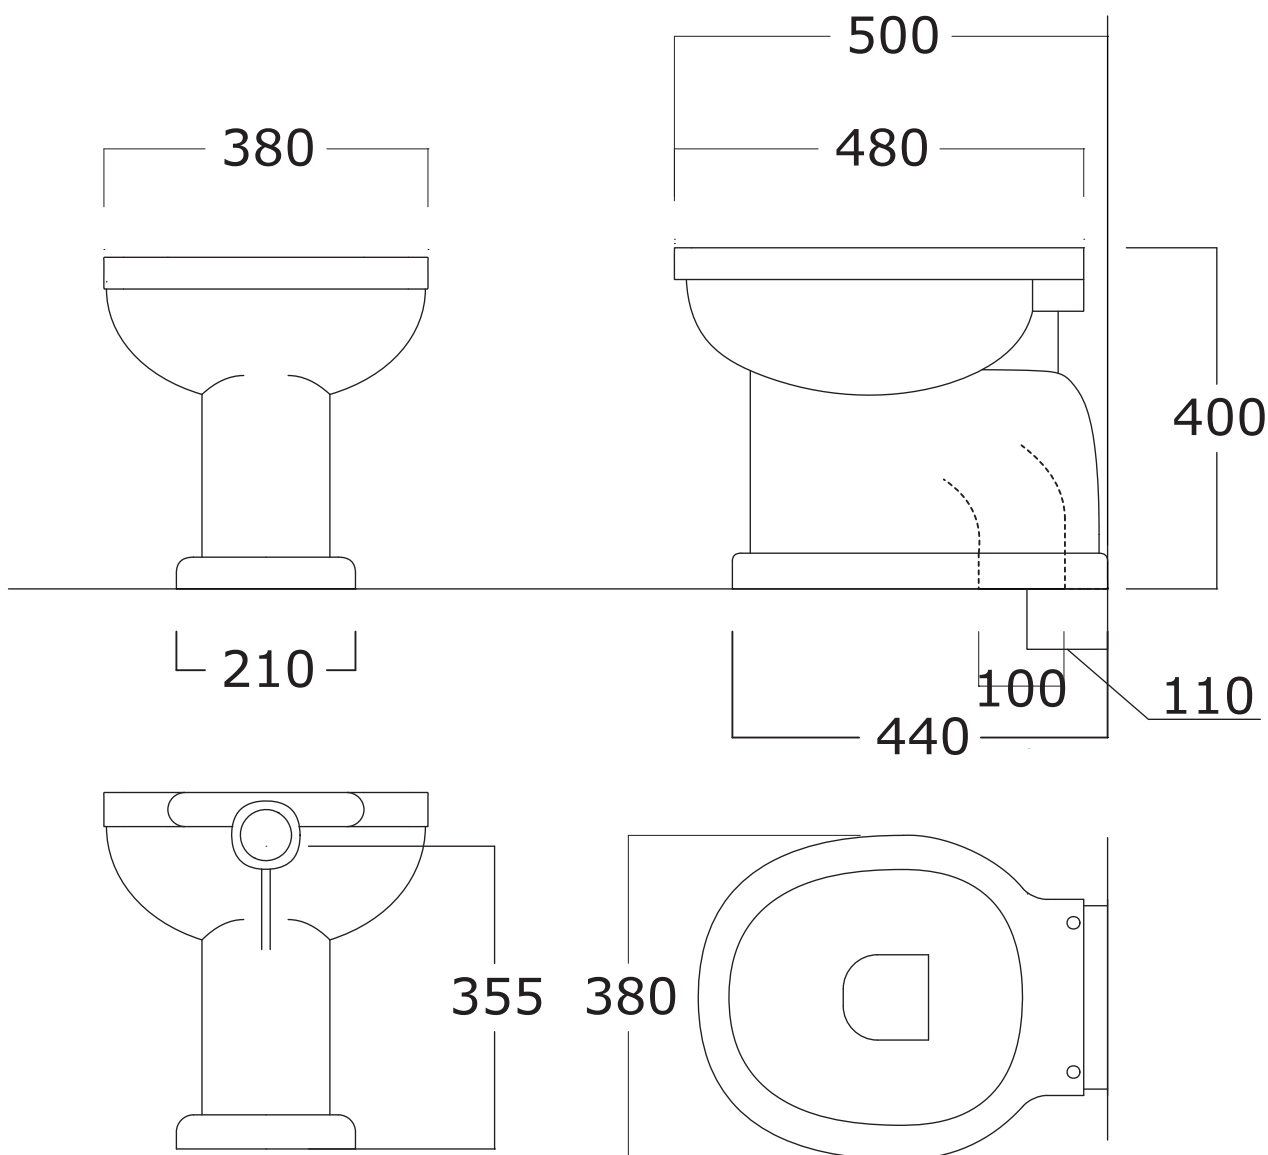

Mat: Ceramica/*Ceramic* **Peso/Weight:** 12 Kg **Imballo/Package:** 36x36x68 cm

Misure espresse in mm / *Dimensions in millimeters*

BATH & BATH

DESDEMONA

Art: Bidet (1/3 fori)
Bidet (1/3 holes)

Fin: Bianco/*White*
Charleston Grey/*Charleston Grey*
Nero lucido/*Shiny Black*

Cod: BDT 001 002
BDT 001 CG
BDT 001 NL

Mat: Ceramica/*Ceramic* **Peso/Weight:** 16,7 Kg **Imballo/Package:** 55x36x42 cm

Misure espresse in mm / *Dimensions in millimeters*

BATH & BATH

DESDEMONA

Art: Vaso a terra scarico a parete
Wc wall drain

BATH & BATH

DESDEMONA

Art: Vaso a terra scarico a terra
Wc floor drain

Fin: Bianco/*White*
Charleston Grey/*Charleston Grey*
Nero lucido/*Shiny Black*

Cod: WT 001 002
WT 001 CG
WT 001 NL

Mat: Ceramica/*Ceramic* **Peso/Weight:** 22 Kg **Imballo/Package:** 52,5x38x41 cm

Misure espresse in mm / *Dimensions in millimeters*

BATH & BATH

DESDEMONA

Art: Cassetta bassa
Low level cistern

Fin: Bianco/*White*
Charleston Grey/*Charleston Grey*
Nero lucido/*Shiny Black*

Cod: CSB 001 002
CSB 001 CG
CSB 001 NL