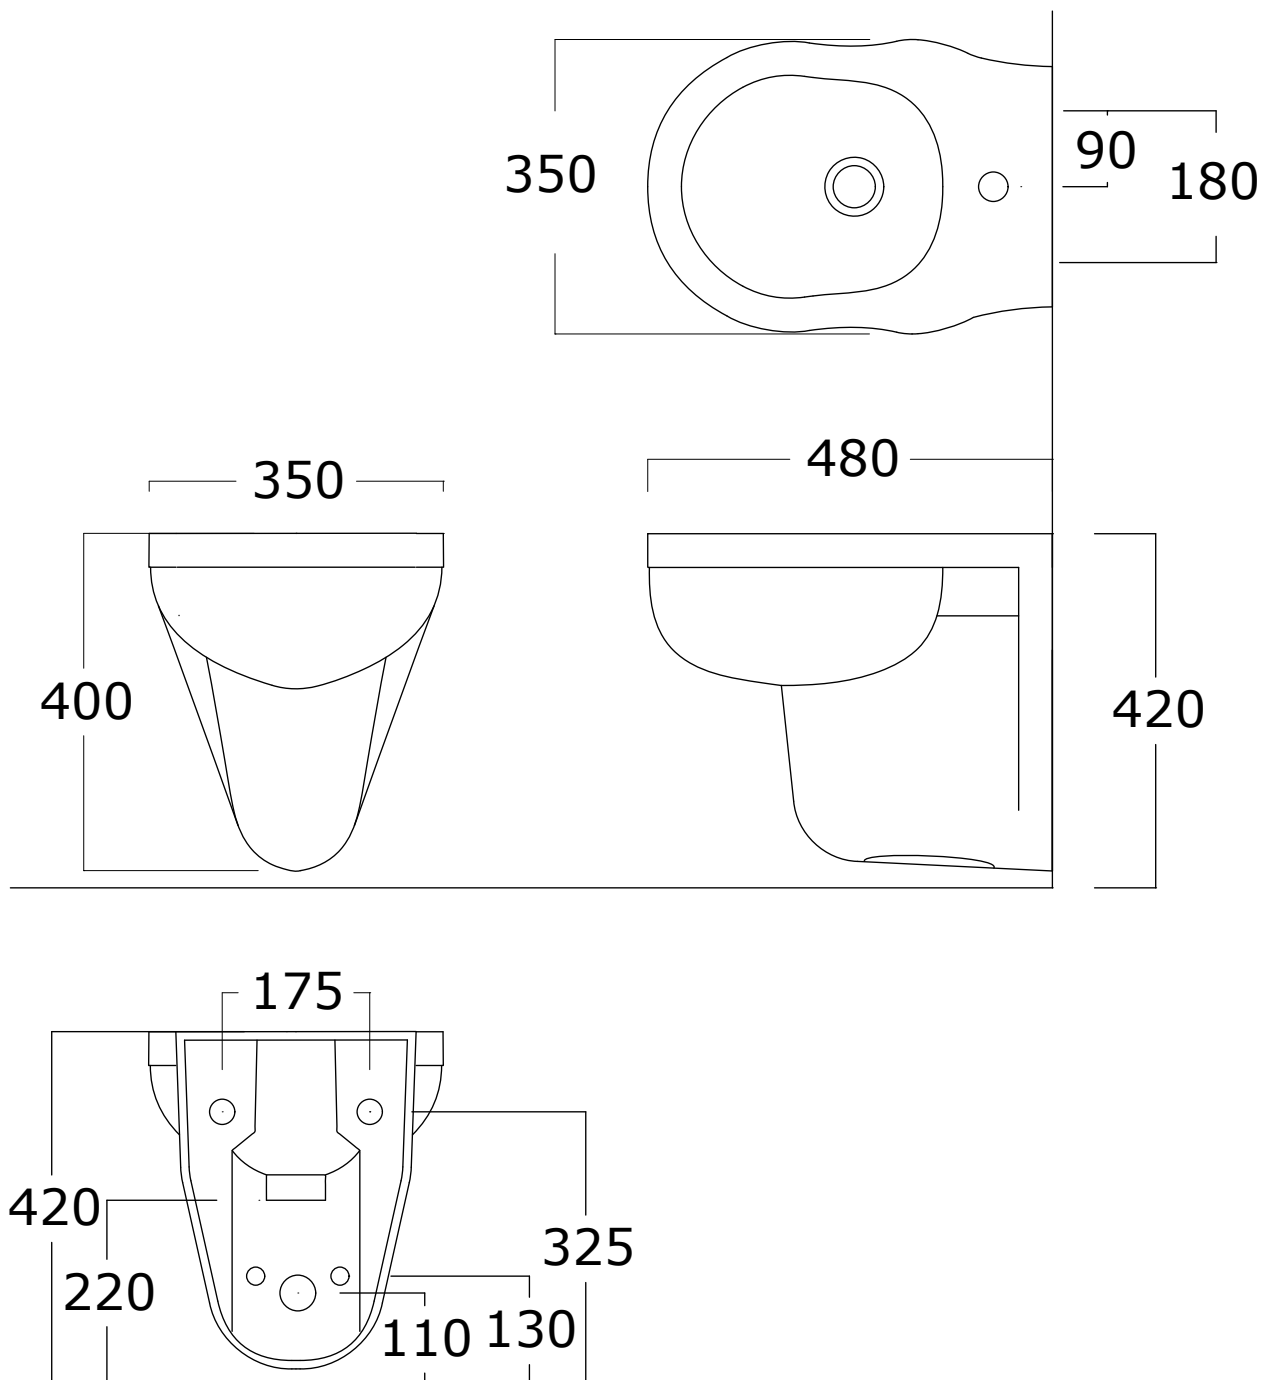

DESDEMONA

Art: Bidet sospeso (1 foro)
Wall hung bidet (1 hole)

Fin: Bianco/*White*
Charleston Grey/*Charleston Grey*
Nero lucido/*Shiny Black*

Cod: BDTS 001 002
BDTS 001 CG
BDTS 001 NL

Mat: Ceramica/*Ceramic*   **Peso/Weight:** 16,5 Kg   **Imballo/Package:** 49,5x39x40 cm

Misure espresse in mm / *Dimensions in millimeters*

BATH & BATH