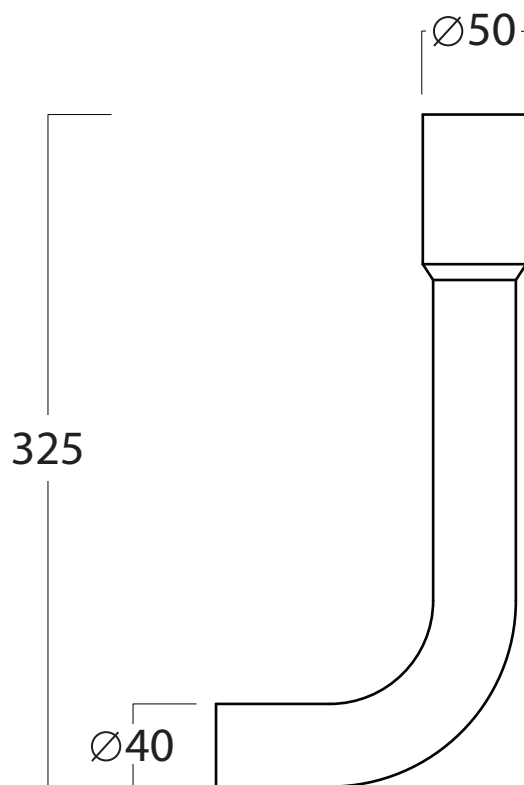

DESDEMONA

Art: Tubo esterno per cassetta bassa
Low level flush pipe

Fin: Cromo/*Chrome*
Ottone/*Brass*

Cod: TECB 001 CR
TECB 001 OT

Mat: Ottone/*Brass*

Peso/Weight:

Imballo/Package:

Misure espresse in mm / *Dimensions in millimeters*

BATH & BATH