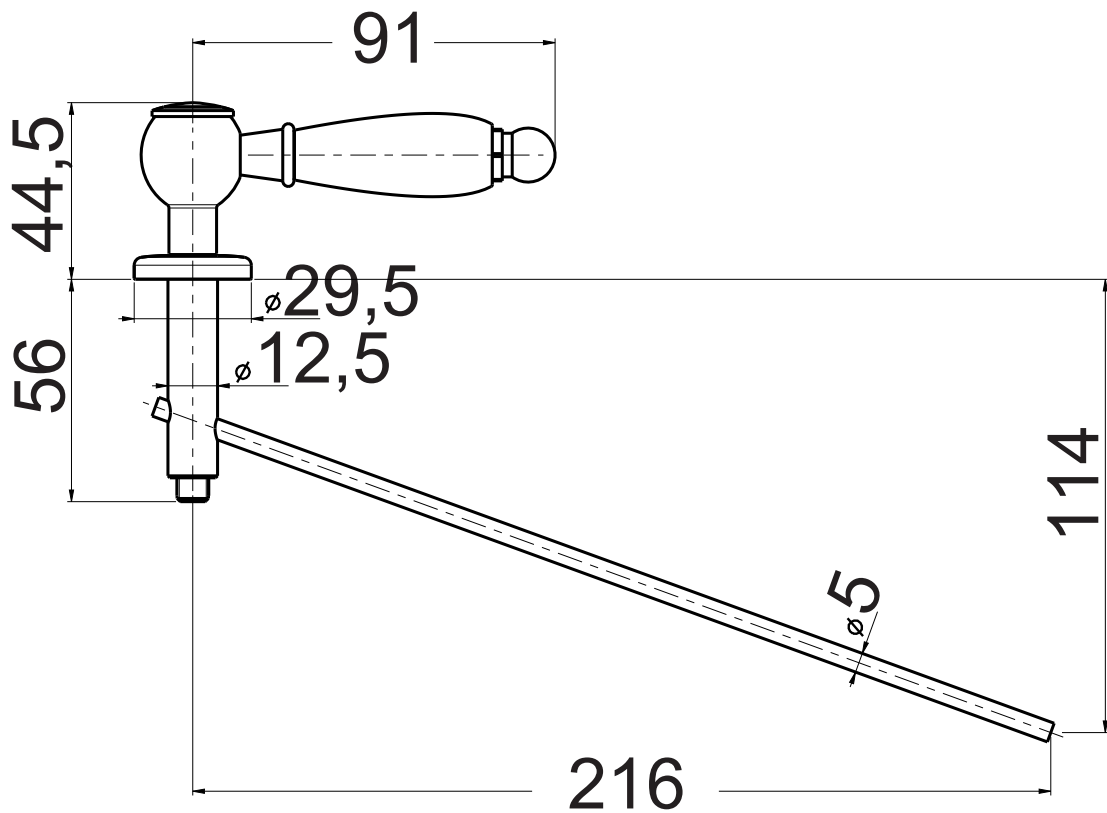

DESDEMONA

Art: Levetta per monoblocco
Lever for monobloc

Fin: Cromo/*Chrome*
Ottone/*Brass*

Cod: LCM 001 CR
LCM 001 OT

Mat: Ottone/*Brass*

Peso/Weight:

Imballo/Package:

Misure espresse in mm / *Dimensions in millimeters*

BATH & BATH