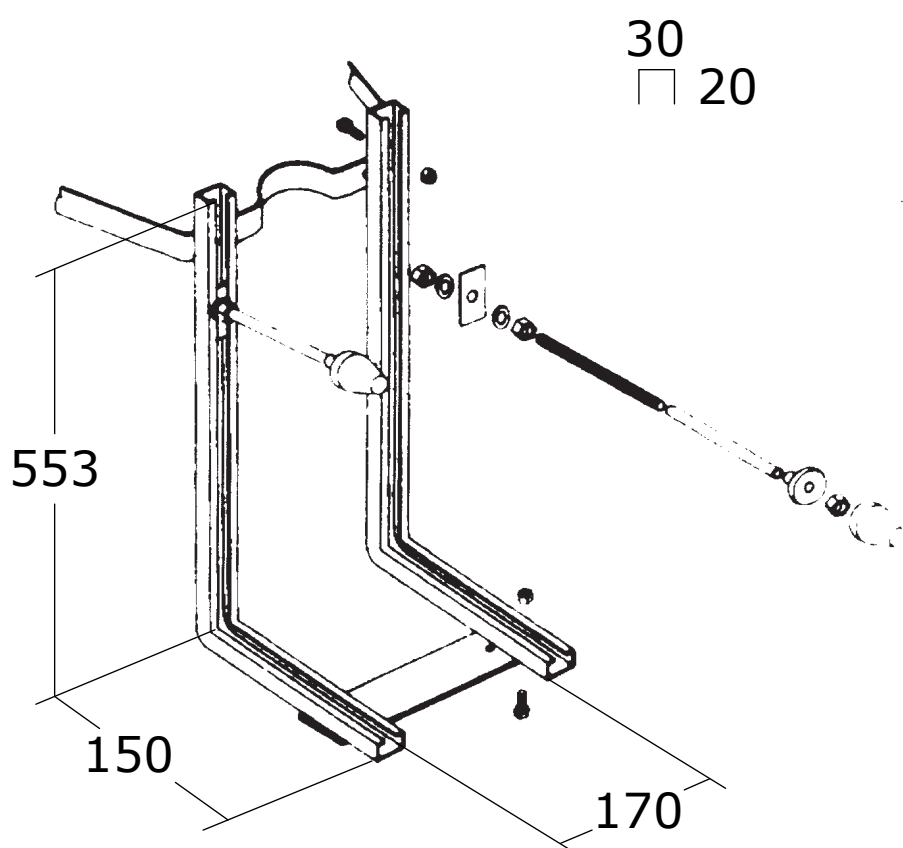

DESDEMONA

Art: Staffe di fissaggio per vaso e bidet sospesi
Fixing brackets for wall hung wc and bidets

Fin:

Cod: SFVB 001

Mat: Acciaio/*Steel*

Peso/Weight:

Imballo/Package:

Misure espresse in mm / *Dimensions in millimeters*

BATH & BATH