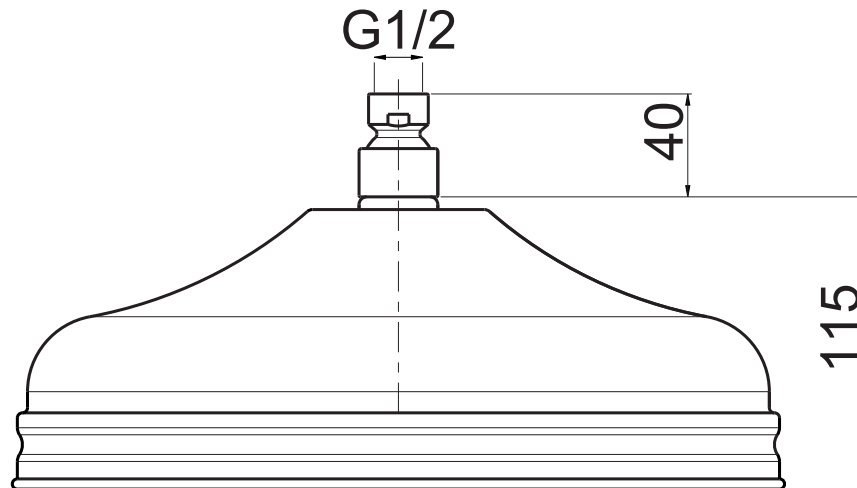

Misure espresse in mm / *Dimensions in millimeters*

BATH & BATH

DOVER

Art: Soffione d.150mm c/snodo.
Swivel shower rose d.150mm .

Fin: Cromo/*Chrome*
Ottone/*Brass*

Cod: S150 013 CR
S150 013 OT

Mat: Ottone/*Brass*