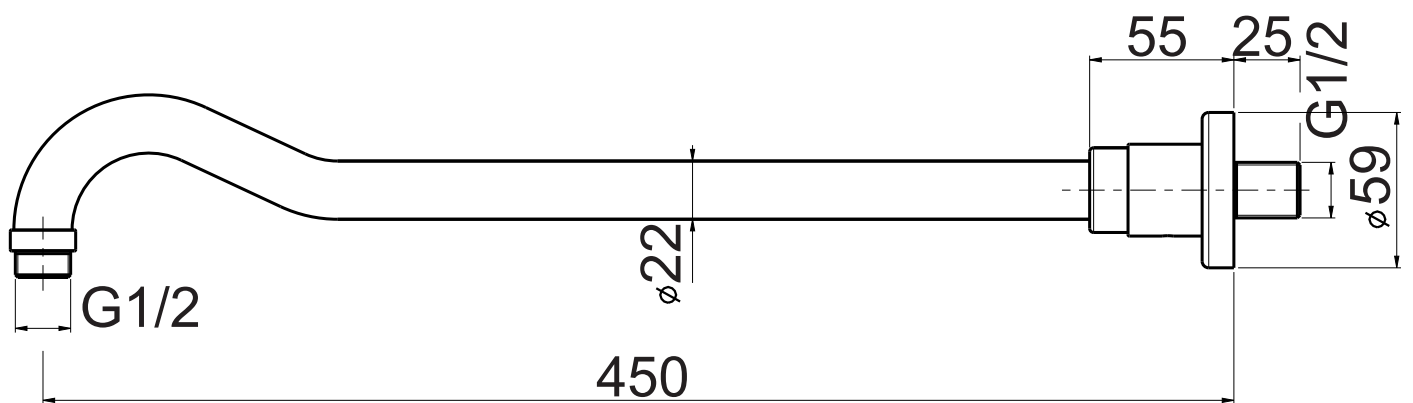

BATH & BATH

DOVER

Art: Braccio doccia L. 45 cm.
Shower arm L.45 cm.

Fin: Cromo/*Chrome*
Ottone/*Brass*

Cod: BRDCL45 013 CR
BRDCL45 013 OT

Mat: Ottone/*Brass*

Peso/Weight: 0,5 kg

Imballo/Package: 48,8x9x9 cm