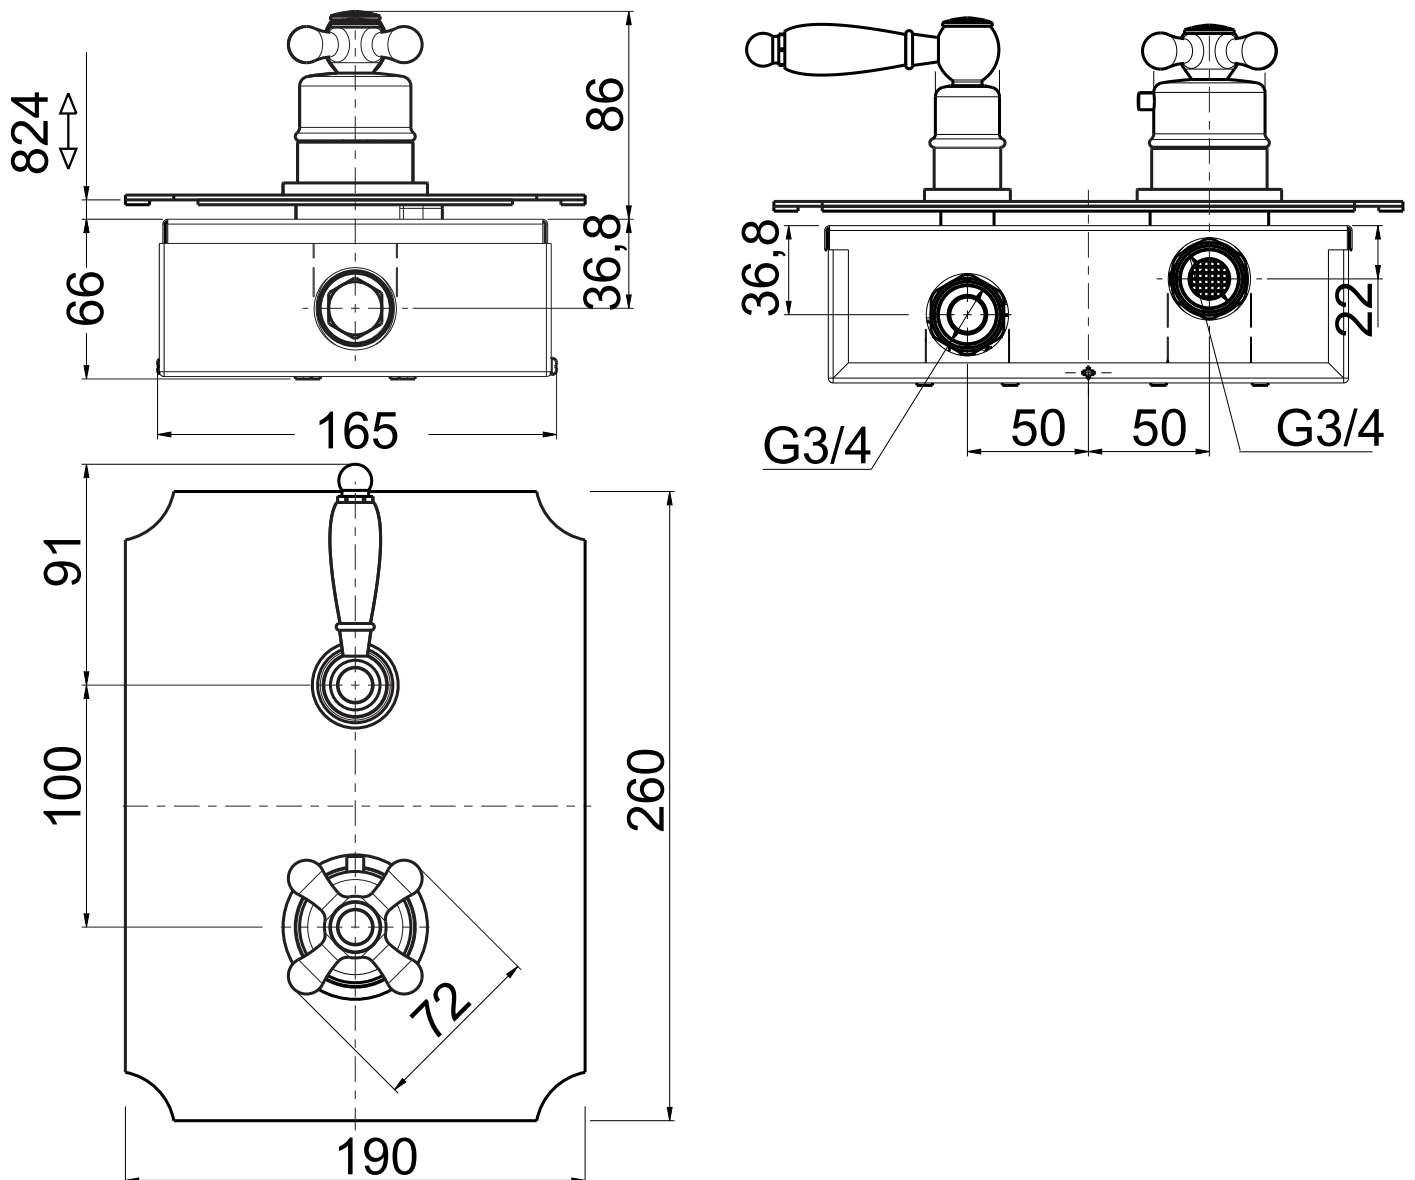

DOVER

Art: Miscelatore per doccia incasso con rubinetto d'arresto.
Recessed shower mixer with cut-of-tap.

Fin: cromo / *chrome*
ottone / *brass*

Cod: DOVMDIRDA 013 CR
DOVMDIRDA 013 OT

Mat: Ottone / *Brass*

Peso/Weight: kg

Imballo/Package: 39,5x18,5x9 cm

Misure espresse in mm / *Dimensions in millimeters*

BATH & BATH