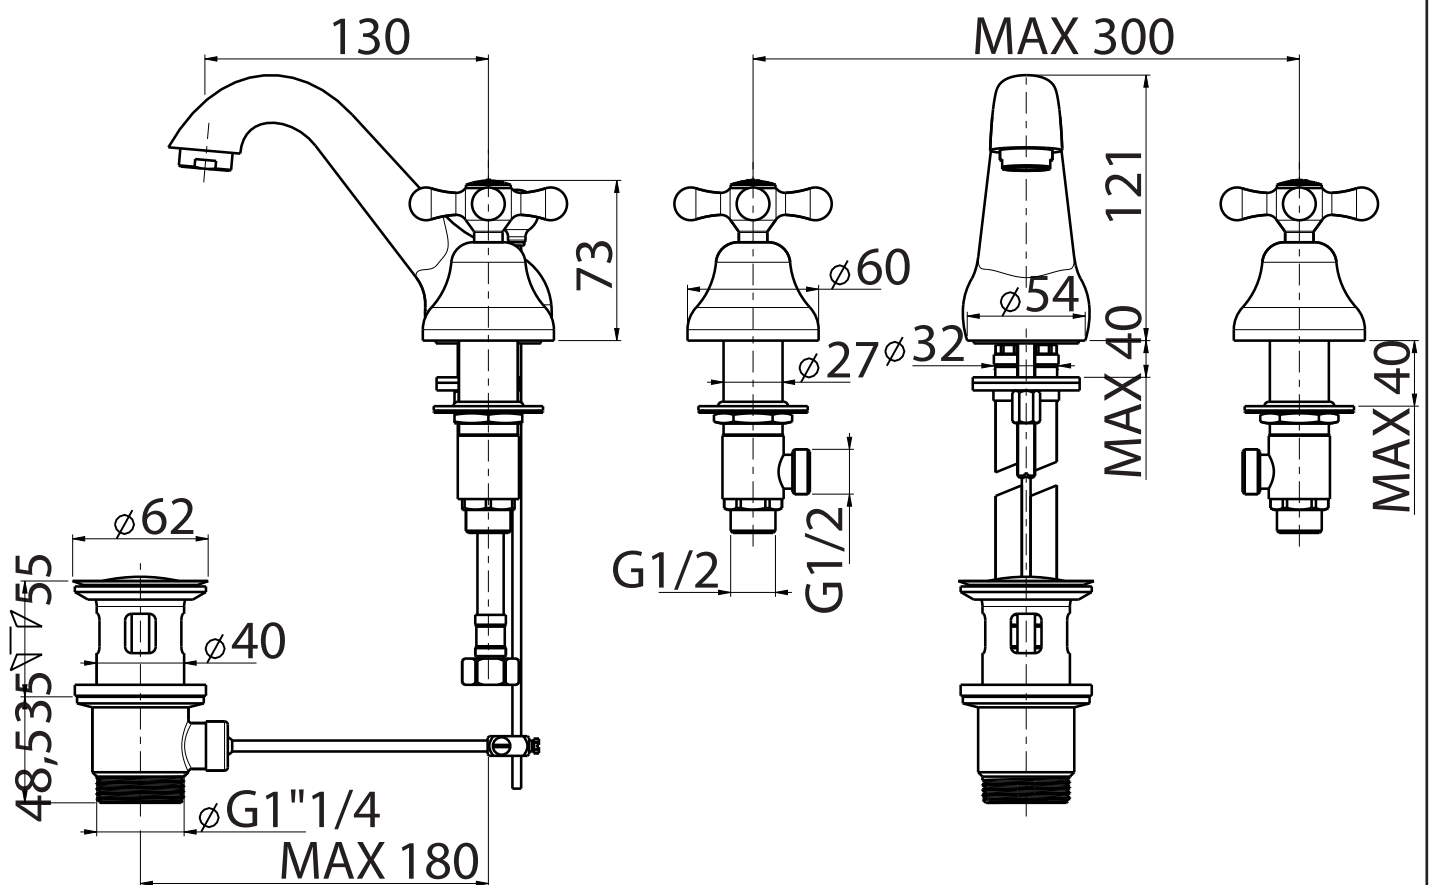

DOVER

Art: Miscelatore di comando per lavabo 3 fori scarico 1"1/4.
Mixer with three holes grainage washbasin 1"1/4.

Fin: cromo/*chrome*
ottone/*brass*

Cod: DOVLV3F 013 CR
DOVLV3F 013 OT

Mat: Ottone/*Brass*

Peso/Weight: 2,9 kg

Imballo/Package: 33,5x31,8x9 cm

Misure espresse in mm / *Dimensions in millimeters*

BATH & BATH