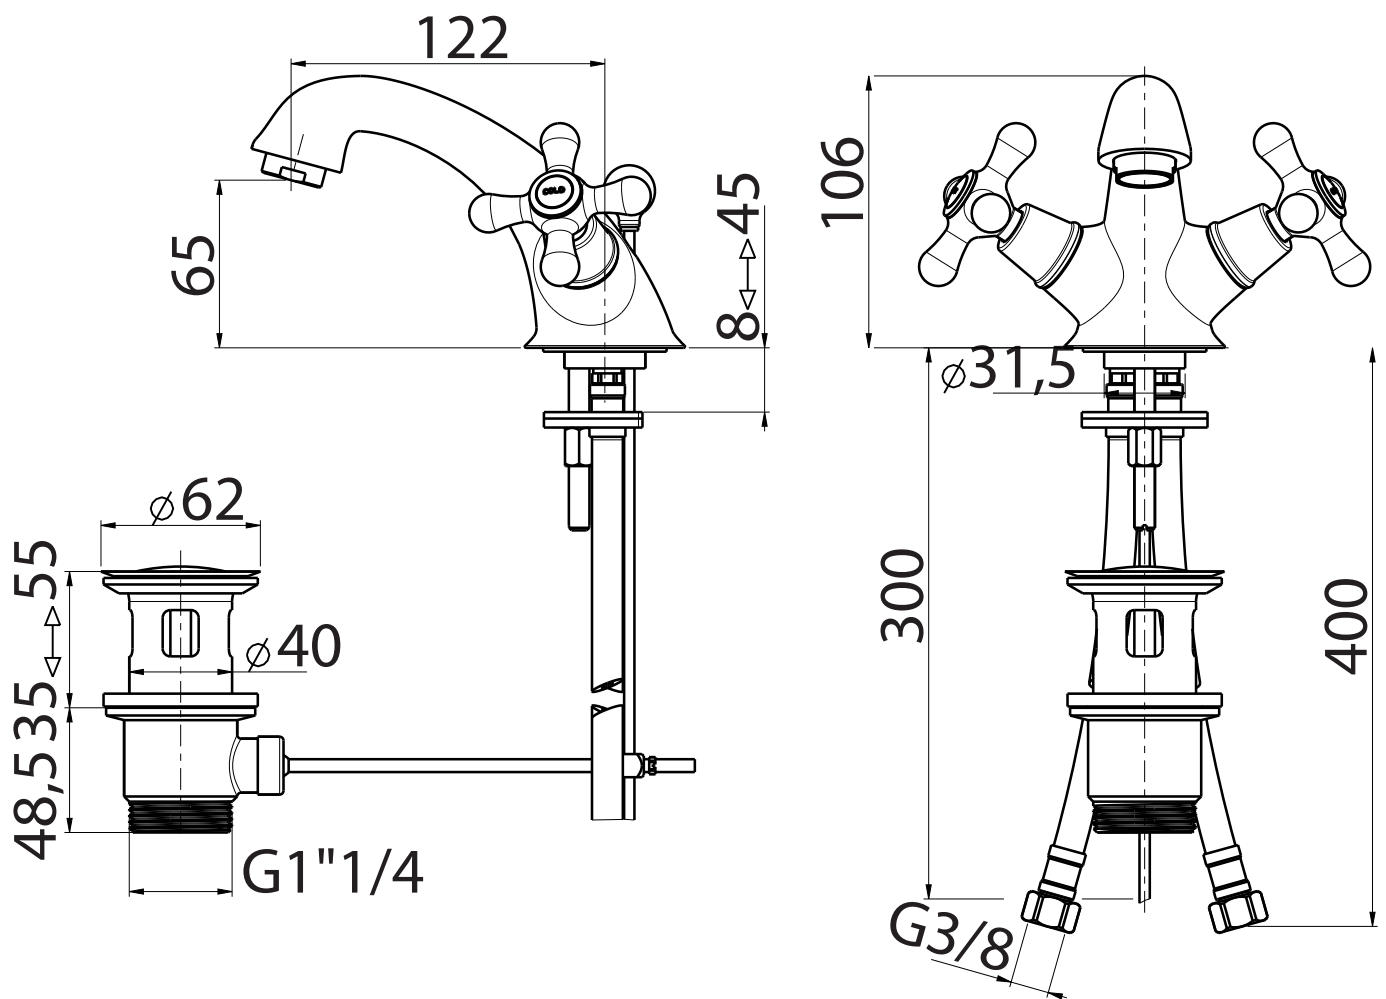

Imballo/Package: 33,5x31,8x9 cm

Misure espresse in mm / *Dimensions in millimeters*

BATH & BATH

DOVER

Art: Miscelatore di comando per bidet monoforo scarico 1"1/4.
Mixer for one hole drainage bidet washbasin 1"1/4.

Fin: cromo/*chrome*
ottone/*brass*

Cod: DOVBDMF 013 CR
DOVBDMF 013 OT

Mat: Ottone/*Brass*

Peso/Weight: 2,2 kg

Imballo/Package: 33,5x31,8x9 cm

Misure espresse in mm / *Dimensions in millimeters*

BATH & BATH

DOVER