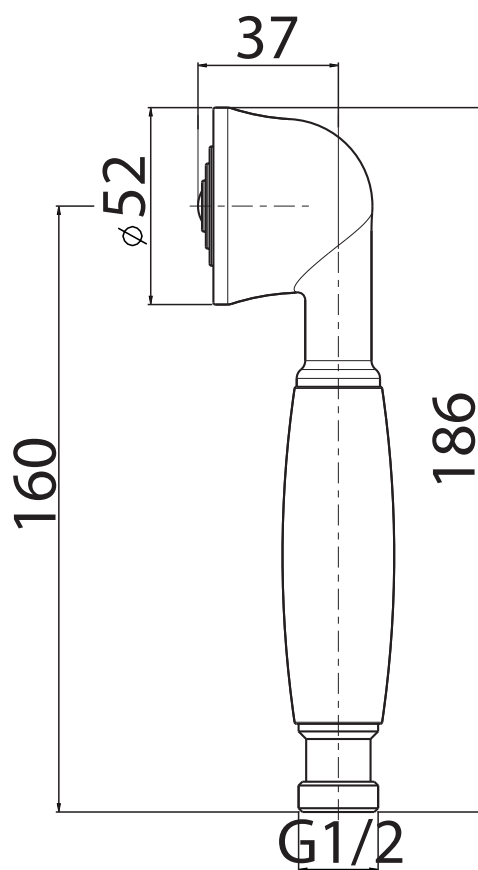

DOVER

Art: Doccetta Dover.
Dover handset.

Fin: cromo/*chrome*
ottone/*brass*

Cod: DOVDOCC 013 CR
DOVDOCC 013 OT

Mat: Ottone/*Brass*

Peso/Weight: 0,4kg

Imballo/Package: 39,5x18,5x9 cm

Misure espresse in mm / *Dimensions in millimeters*

BATH & BATH