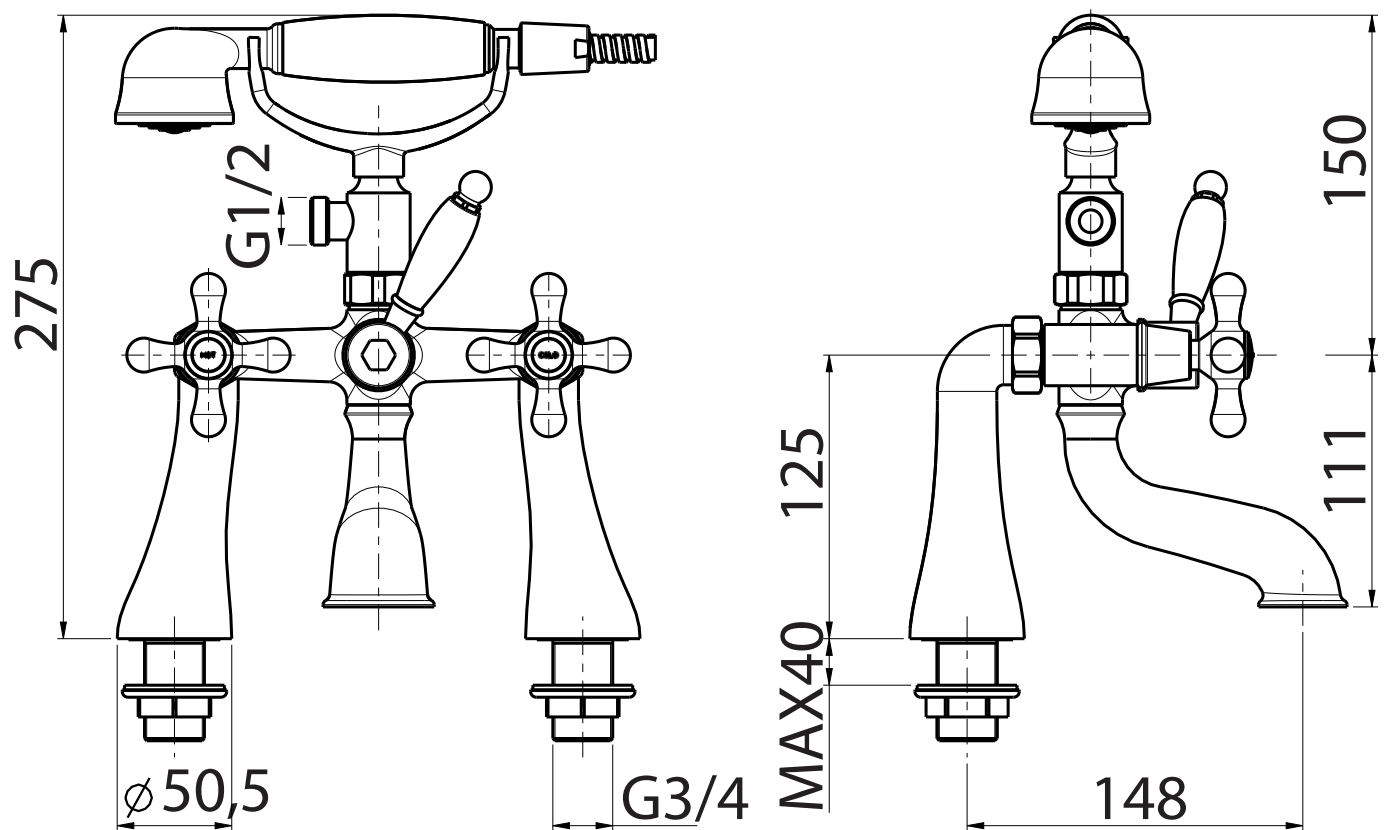

Mat: Ottone/*Brass*

Peso/Weight: 4 kg

Imballo/Package: 40x24x13,4 cm

Misure espresse in mm / *Dimensions in millimeters*

BATH & BATH

DOVER

Art: Gruppo vasca/doccia miscelatore termostatico esterno.
Outer thermostatic mixer for bath and shower.