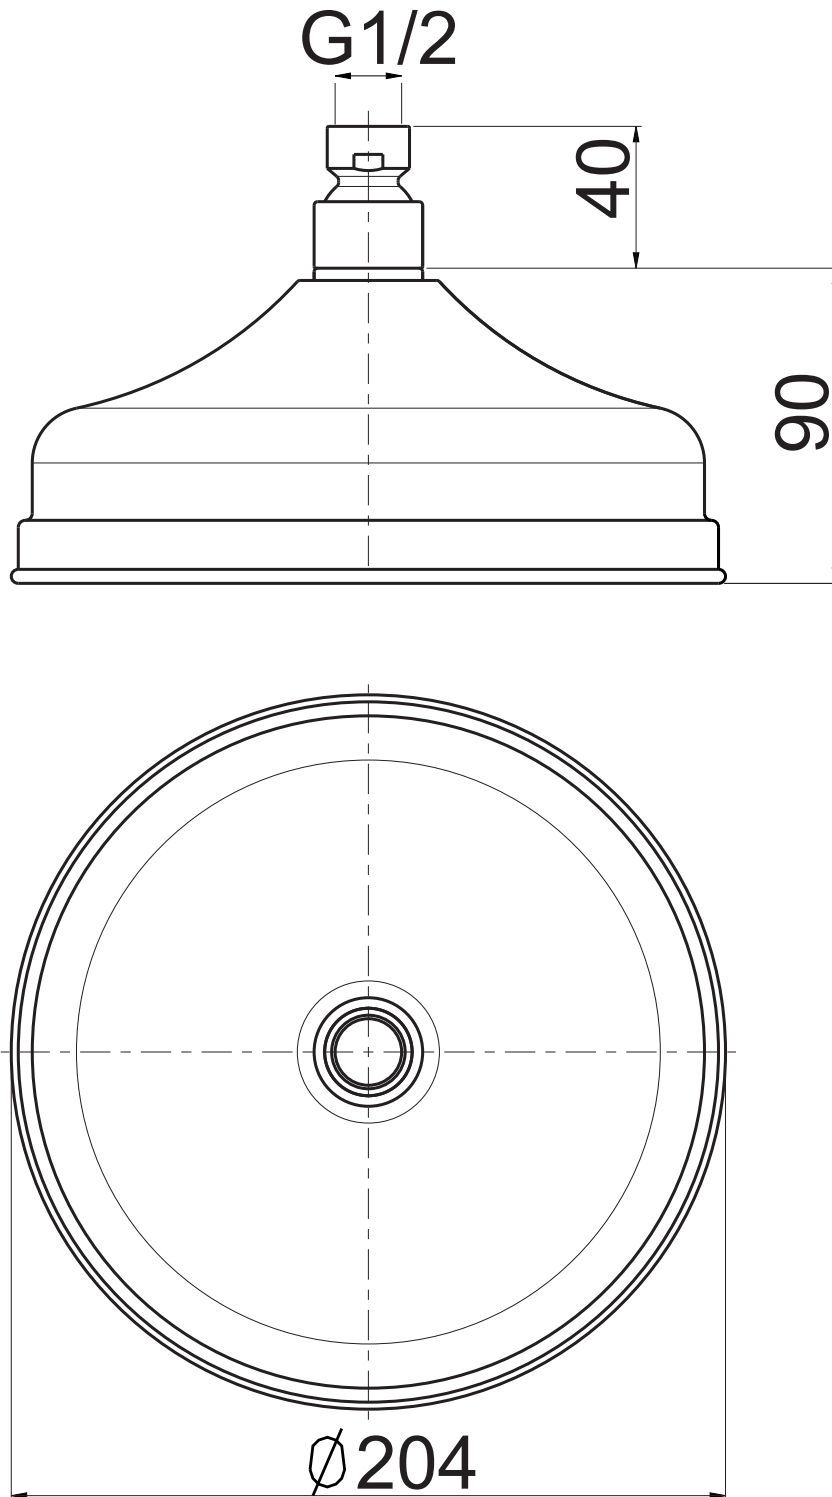

DOVER

Art: Soffione d.200mm c/snodo anticalcare.
Swivel shower rose limescale-proof d.200 mm .

Fin: Cromo/*Chrome*
Ottone/*Brass*

Cod: S200AC 013 CR
S200AC 013 OT

Mat: Ottone/*Brass*

Peso/Weight: 1,2 kg

Imballo/Package: 33,5x31,8x9 cm

Misure espresse in mm / *Dimensions in millimeters*

BATH & BATH