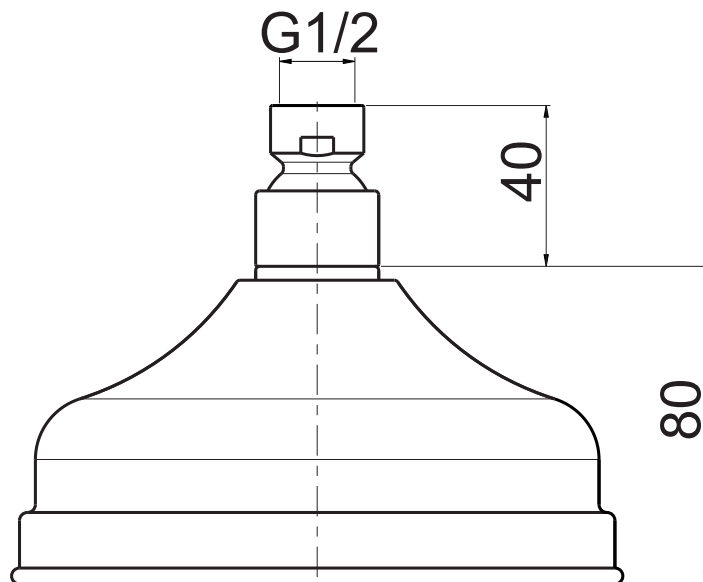

BATH & BATH

DOVER

Art: Braccio doccia L. 45 cm.
Shower arm L.45 cm.

Fin: Cromo/*Chrome*
Ottone/*Brass*

Cod: BRDCL45 013 CR
BRDCL45 013 OT

Mat: Ottone/*Brass*

Peso/Weight: 0,5 kg

Imballo/Package: 48,8x9x9 cm

Misure espresse in mm / *Dimensions in millimeters*

BATH & BATH

DOVER

Art: Soffione d.150mm c/snodo anticalcare.
Swivel shower rose limescale-proof d.150mm .

Fin: Cromo/*Chrome*
Ottone/*Brass*

Cod: S150AC 013 CR
S150AC 013 OT

Mat: Ottone/*Brass*

Peso/Weight: 0,8 kg

Imballo/Package: 39,5x18,5x8,4 cm

Misure espresse in mm / *Dimensions in millimeters*

BATH & BATH

DOVER

Art: Soffione d.200mm c/snodo anticalcare.
Swivel shower rose limescale-proof d.200 mm .