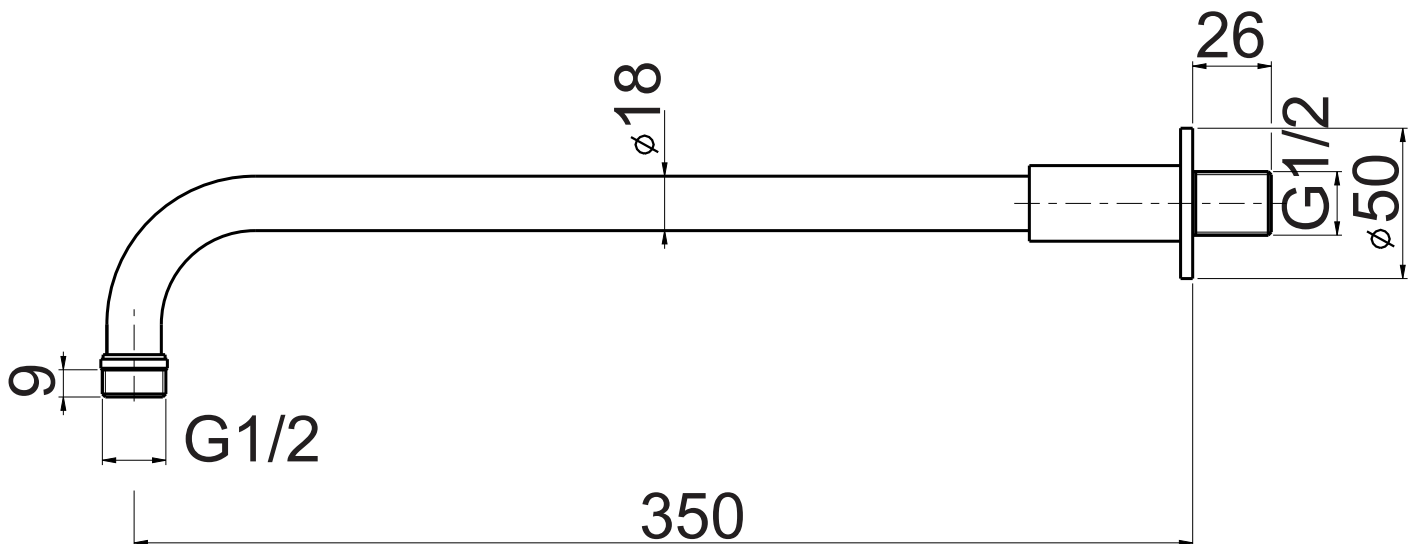

DOVER

Art: Braccio doccia L. 35 cm.
Shower arm L.35 cm.

Fin: Cromo/*Chrome*
Ottone/*Brass*

Cod: BRDC35 013 CR
BRDC35 013 OT

Mat: Ottone/*Brass*

Peso/Weight: 0,75 kg

Imballo/Package: 39,5x18,5x9 cm

Misure espresse in mm / *Dimensions in millimeters*

BATH & BATH