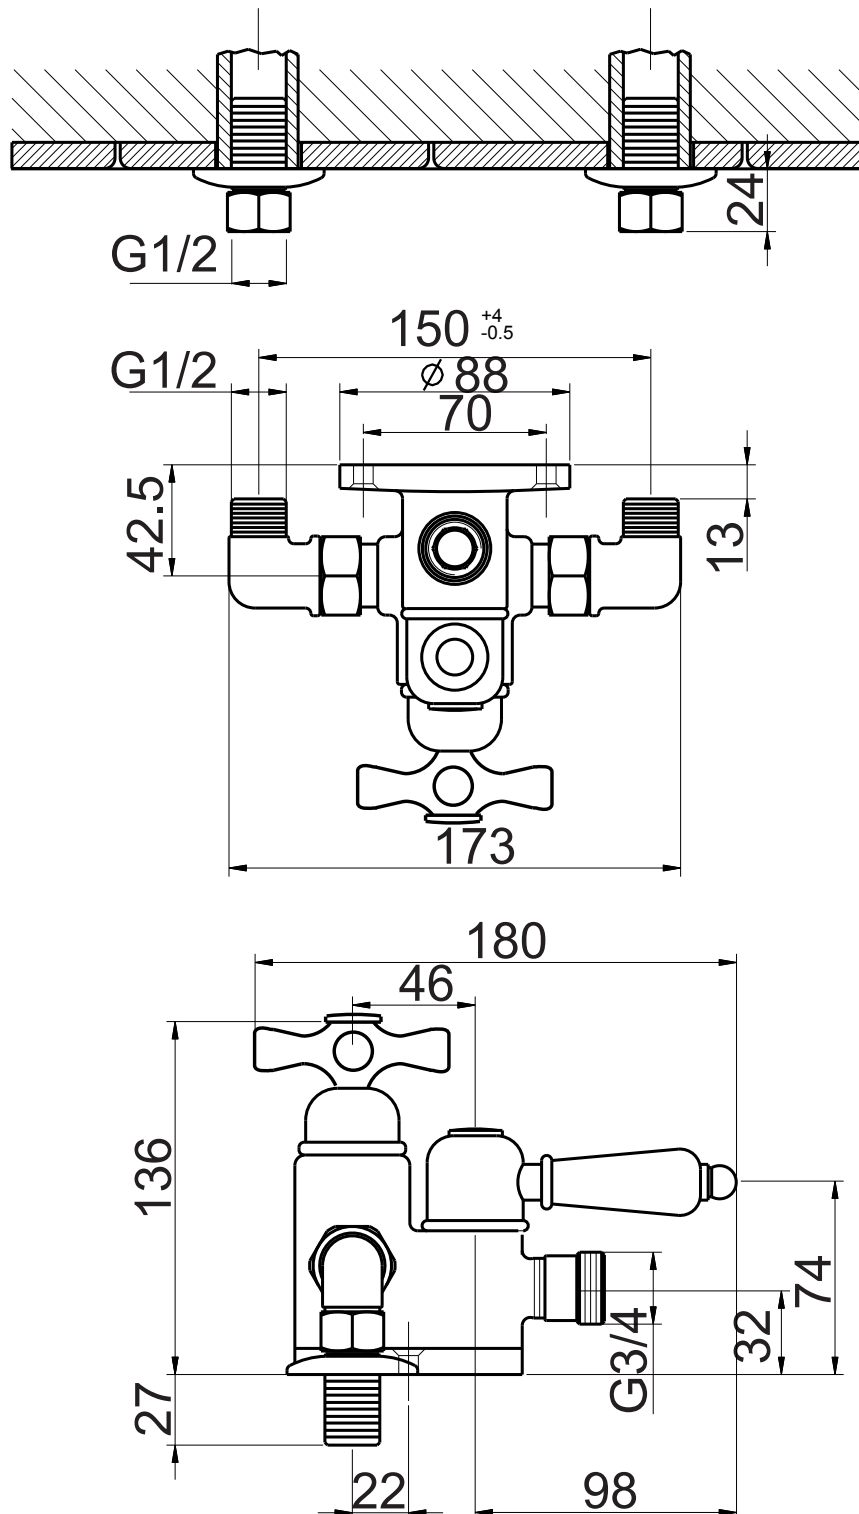

DOVER

Art: Gruppo doccia miscelatore termostatico esterno.
Outer thermostatic mixer for shower.

Fin: cromo/*chrome*
ottone/*brass*

Cod: DOVGDMTE 013 CR
DOVGDMTE 013 OT

Mat: Ottone/*Brass*

Peso/Weight: 4 kg

Imballo/Package: 40x24x13,4 cm

Misure espresse in mm / *Dimensions in millimeters*

BATH & BATH