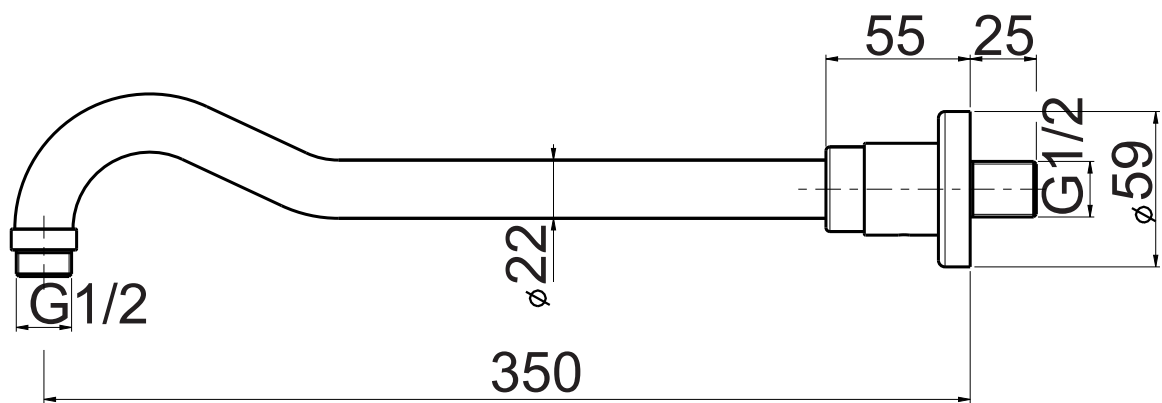

Art: Braccio doccia L. 35 cm.
Shower arm L.35 cm.

Fin: Cromo/*Chrome*
Ottone/*Brass*

Cod: BRDCL35 013 CR
BRDCL35 013 OT

Mat: Ottone/*Brass*

Peso/Weight: 0,75 kg

Imballo/Package: 39,5x18,5x9 cm

Misure espresse in mm / *Dimensions in millimeters*