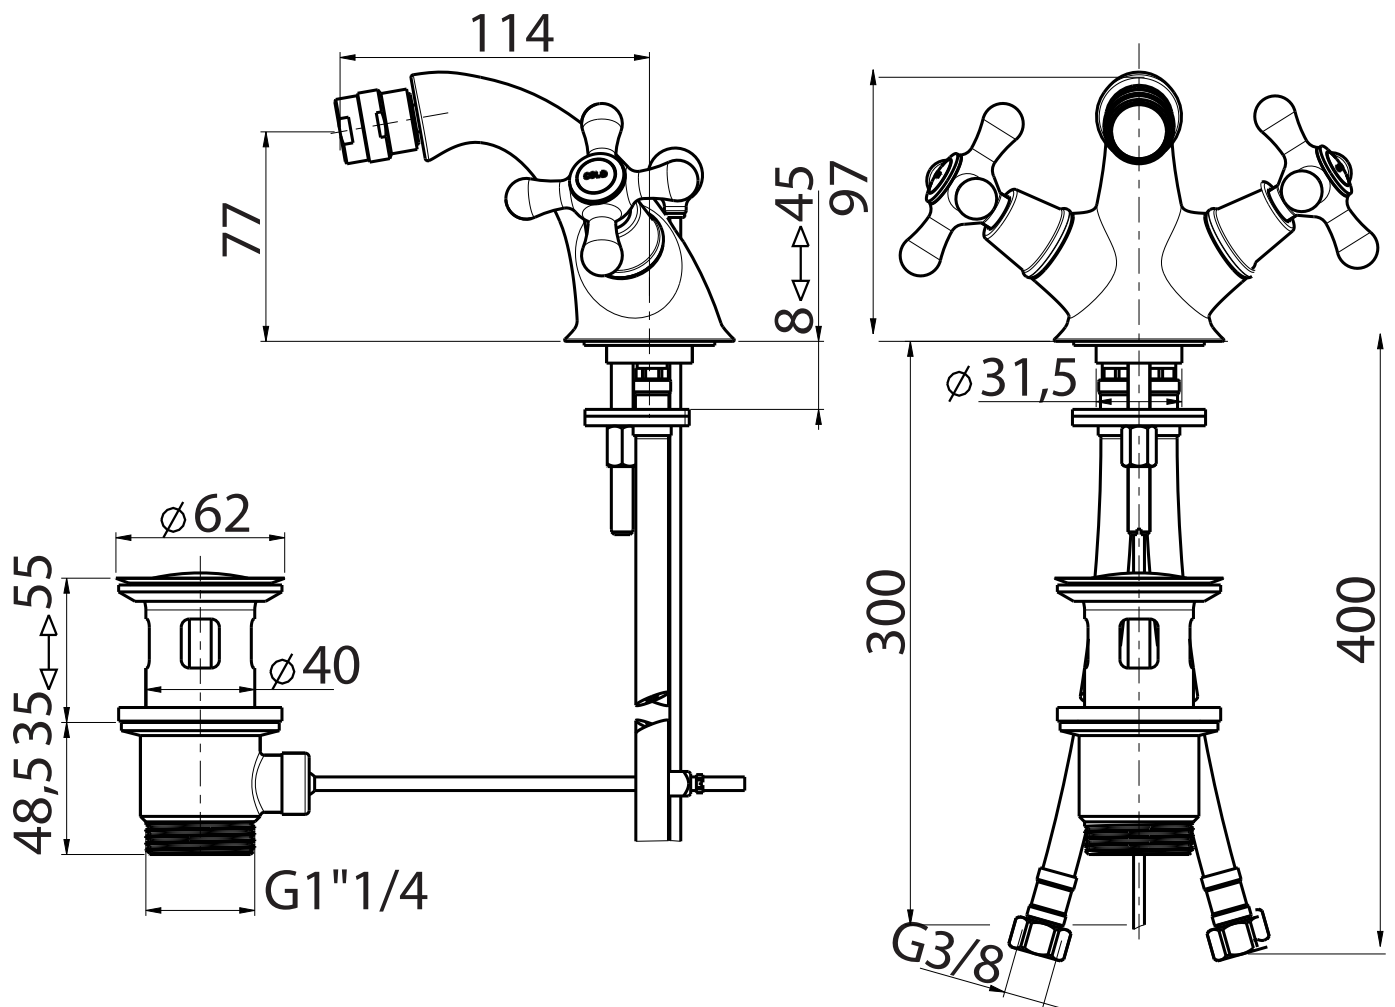

Imballo/Package: 33,5x31,8x9 cm

Misure espresse in mm / *Dimensions in millimeters*

BATH & BATH

DOVER

Art: Miscelatore di comando per bidet monoforo scarico 1"1/4.
Mixer for one hole drainage bidet washbasin 1"1/4.

Fin: cromo/*chrome*
ottone/*brass*

Cod: DOVBDMF 013 CR
DOVBDMF 013 OT

Mat: Ottone/*Brass*

Peso/Weight: 2,2 kg

Imballo/Package: 33,5x31,8x9 cm

Misure espresse in mm / *Dimensions in millimeters*

BATH & BATH

DOVER