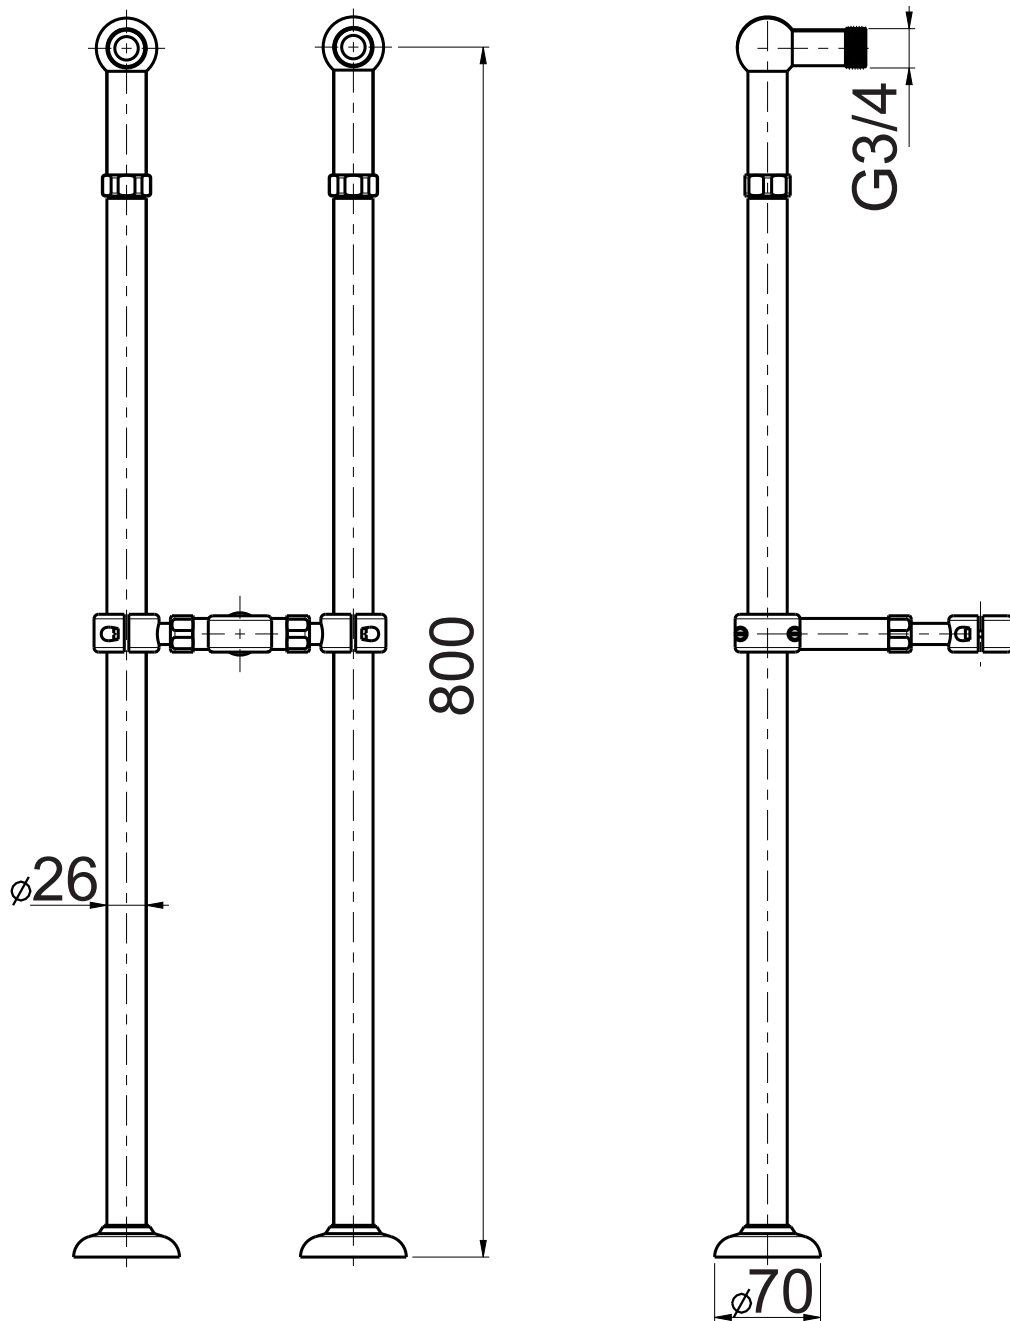

Mat: Ottone/*Brass*

Peso/Weight: 6,7 kg

Imballo/Package: 45x11x12 cm

Misure espresse in mm / *Dimensions in millimeters*

BATH & BATH

DOVER

Art: Braccio doccia L. 35 cm.
Shower arm L.35 cm.

Fin: Cromo/*Chrome*
Ottone/*Brass*