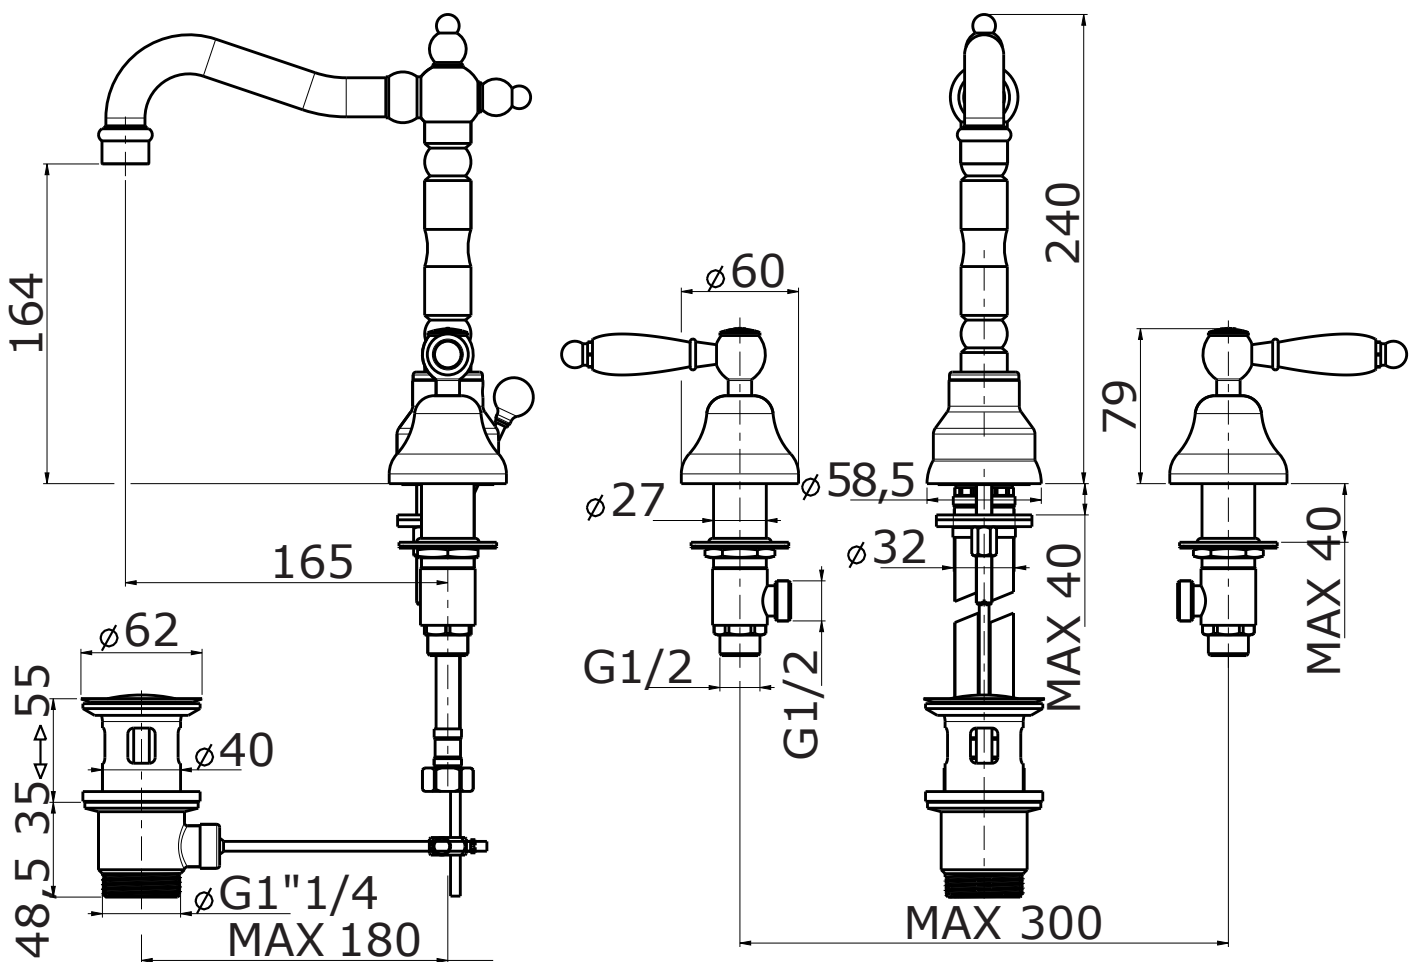

Mat: Ottone/*Brass*

Peso/Weight: 3,9 kg

Imballo/Package: 40,1x24,2x13,4 cm

Misure espresse in mm / *Dimensions in millimeters*

BATH & BATH

DOVER

Art: Miscelatore di comando per bidet 3 fori c/maniglia scarico 1"1/4.
Mixer with three holes drainage bidet with handles 1"1/4.