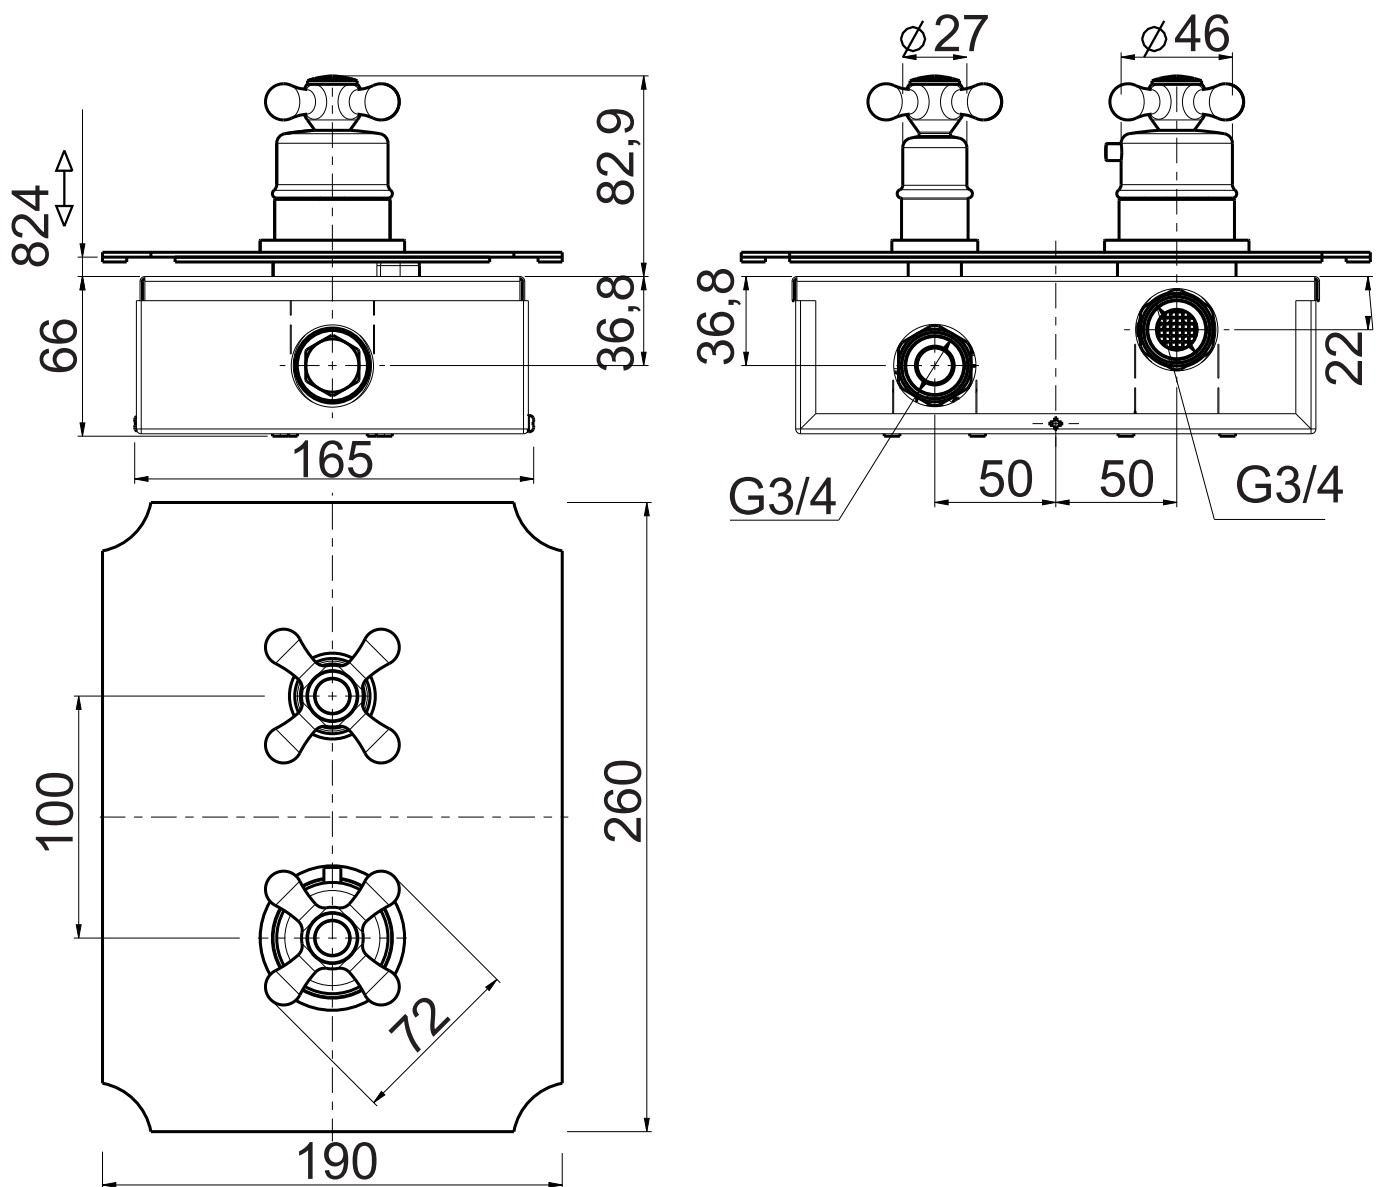

Peso/Weight:

Imballo/Package: 40x24x13,4 cm

Misure espresse in mm / *Dimensions in millimeters*

BATH & BATH

DOVER

Art: Miscelatore per doccia incasso con rubinetto d'arresto.
Recessed shower mixer with cut-of-tap.