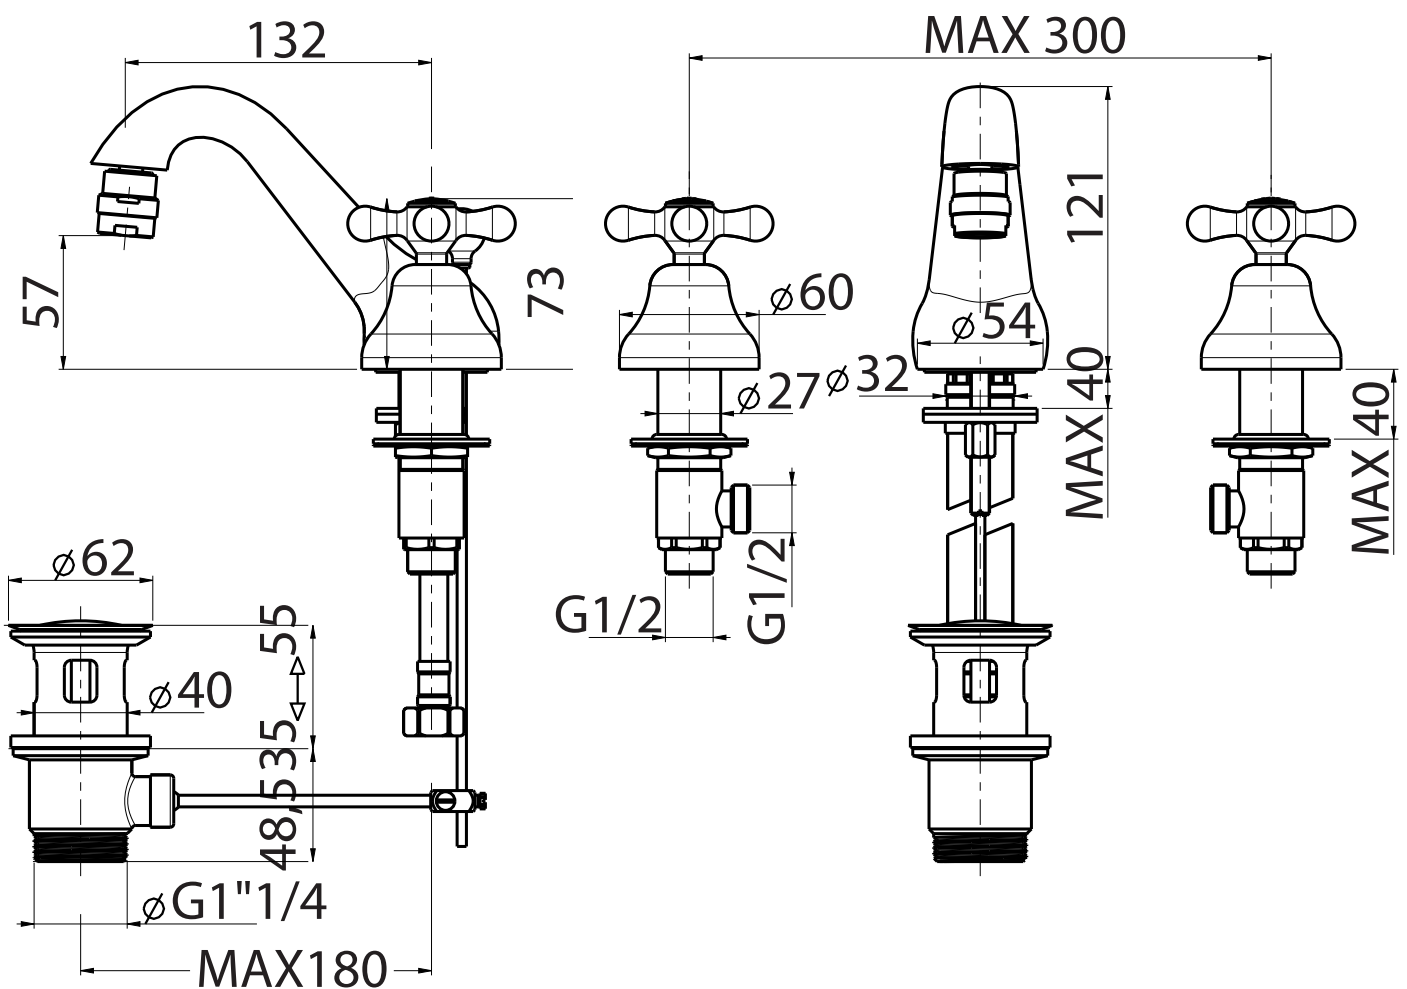

Imballo/Package: 33,5x31,8x9 cm

Misure espresse in mm / *Dimensions in millimeters*

BATH & BATH

DOVER

Art: Miscelatore di comando per bidet 3 fori scarico 1"1/4.
Mixer with three holes drainage bidet 1"1/4.

Fin: cromo/*chrome*
 ottone/*brass*

Cod: DOVBD3F 013 CR
 DOVBD3F 013 OT

Mat: Ottone/*Brass*

Peso/Weight: 3 kg

Imballo/Package: 33,5x31,8x9 cm

Misure espresse in mm / *Dimensions in millimeters*

BATH & BATH

DOVER