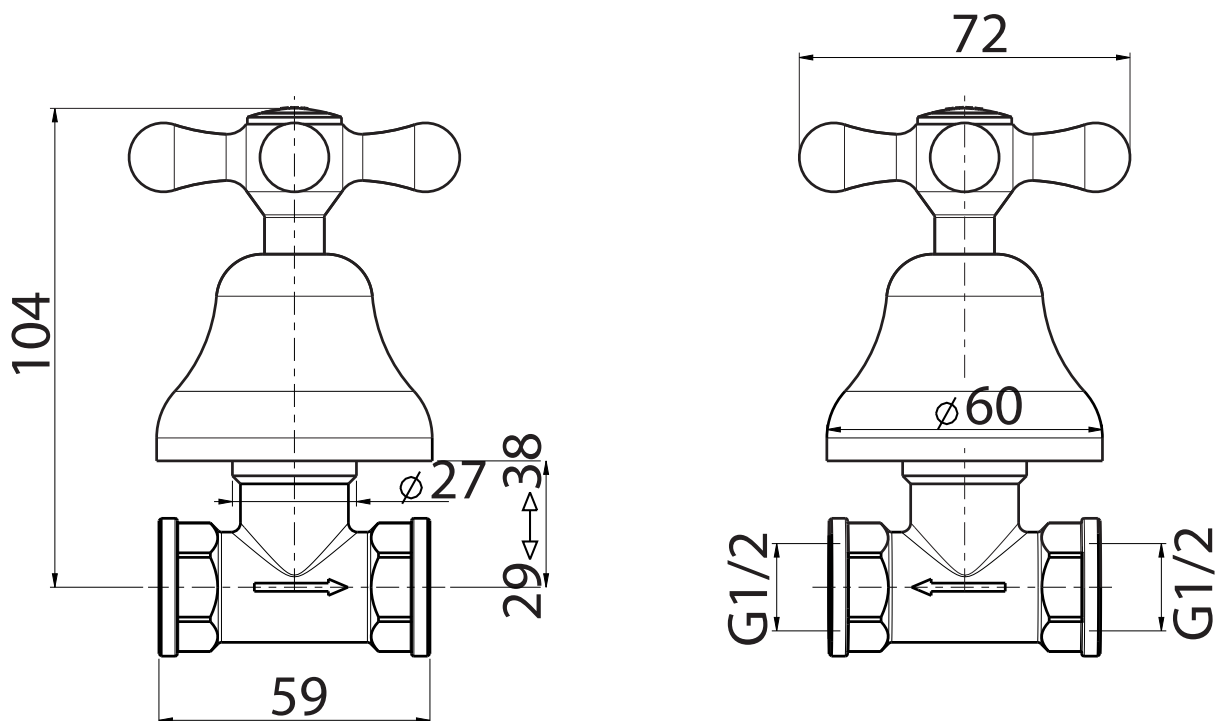

DOVER

Art: Doccia da incasso.
Recessed shower mixer.

Fin: cromo/*chrome*
ottone/*brass*

Cod: DOVDCINC 013 CR
DOVDCINC 013 OT

Mat: Ottone/*Brass*

Peso/Weight: 1,6 kg

Imballo/Package: 39,5x18,5x9 cm

Misure espresse in mm / *Dimensions in millimeters*