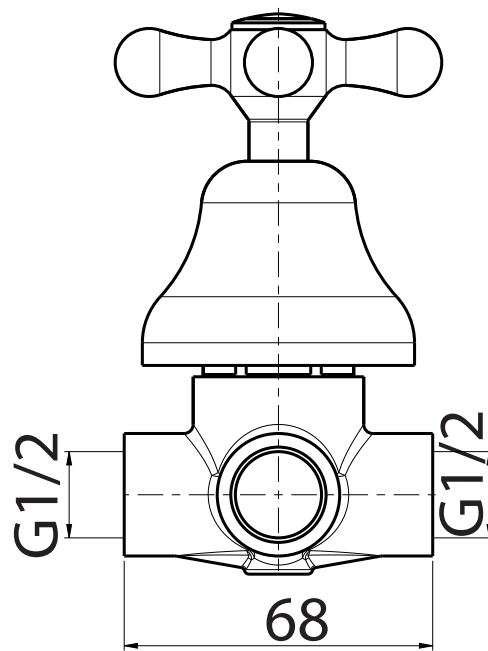

DOVER

Art: Deviatore.
Diverter.

Fin: cromo/*chrome*
ottone/*brass*

Cod: DOVDEV 013 CR
DOVDEV 013 OT

Mat: Ottone/*Brass*

Peso/Weight: 1 kg

Imballo/Package: 39,5x18,5x9 cm

Misure espresse in mm / *Dimensions in millimeters*

BATH & BATH