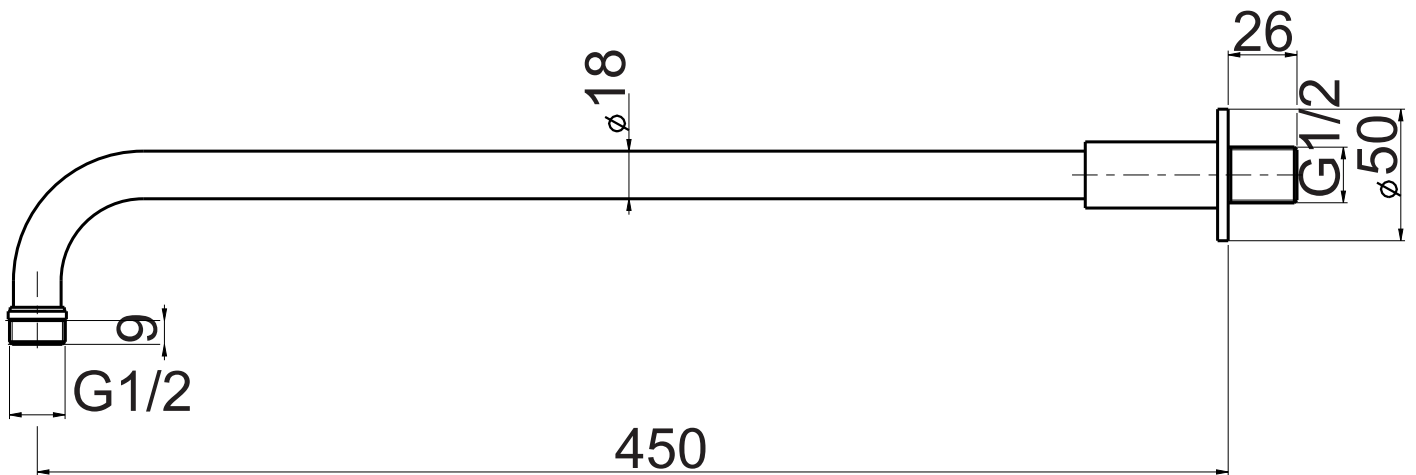

DOVER

Art: Braccio doccia L. 45 cm.
Shower arm L.45 cm.

Fin: Cromo/*Chrome*
Ottone/*Brass*

Cod: BRDC45 013 CR
BRDC45 013 OT

Mat: Ottone/*Brass*

Peso/Weight: 0,5 kg

Imballo/Package: 48,8x18,5x8 cm

Misure espresse in mm / *Dimensions in millimeters*

BATH & BATH