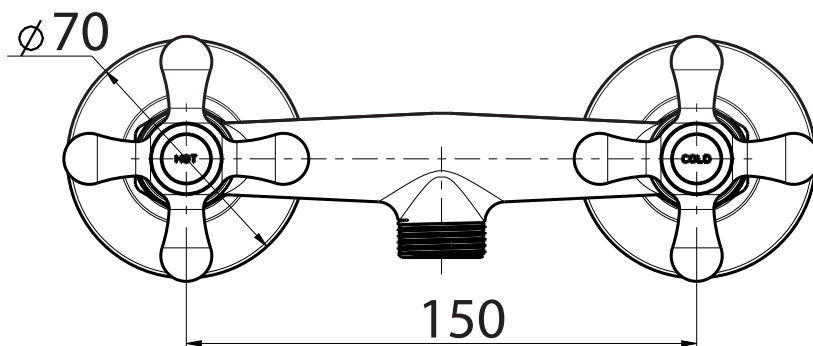

Imballo/Package: 39,5x18,5x9 cm

Misure espresse in mm / *Dimensions in millimeters*

BATH & BATH

DOVER

Art: Gruppo doccia esterno.
Outer mixer for shower.

Fin: cromo/*chrome*
ottone/*brass*

Cod: DOVDEST 013 CR
DOVDEST 013 OT

Mat: Ottone/*Brass*

Peso/Weight: 0,7 kg

Imballo/Package: 40x24x9 cm

Misure espresse in mm / *Dimensions in millimeters*

BATH & BATH

DOVER

Art: Gruppo doccia miscelatore termostatico esterno.
Outer thermostatic mixer for shower.