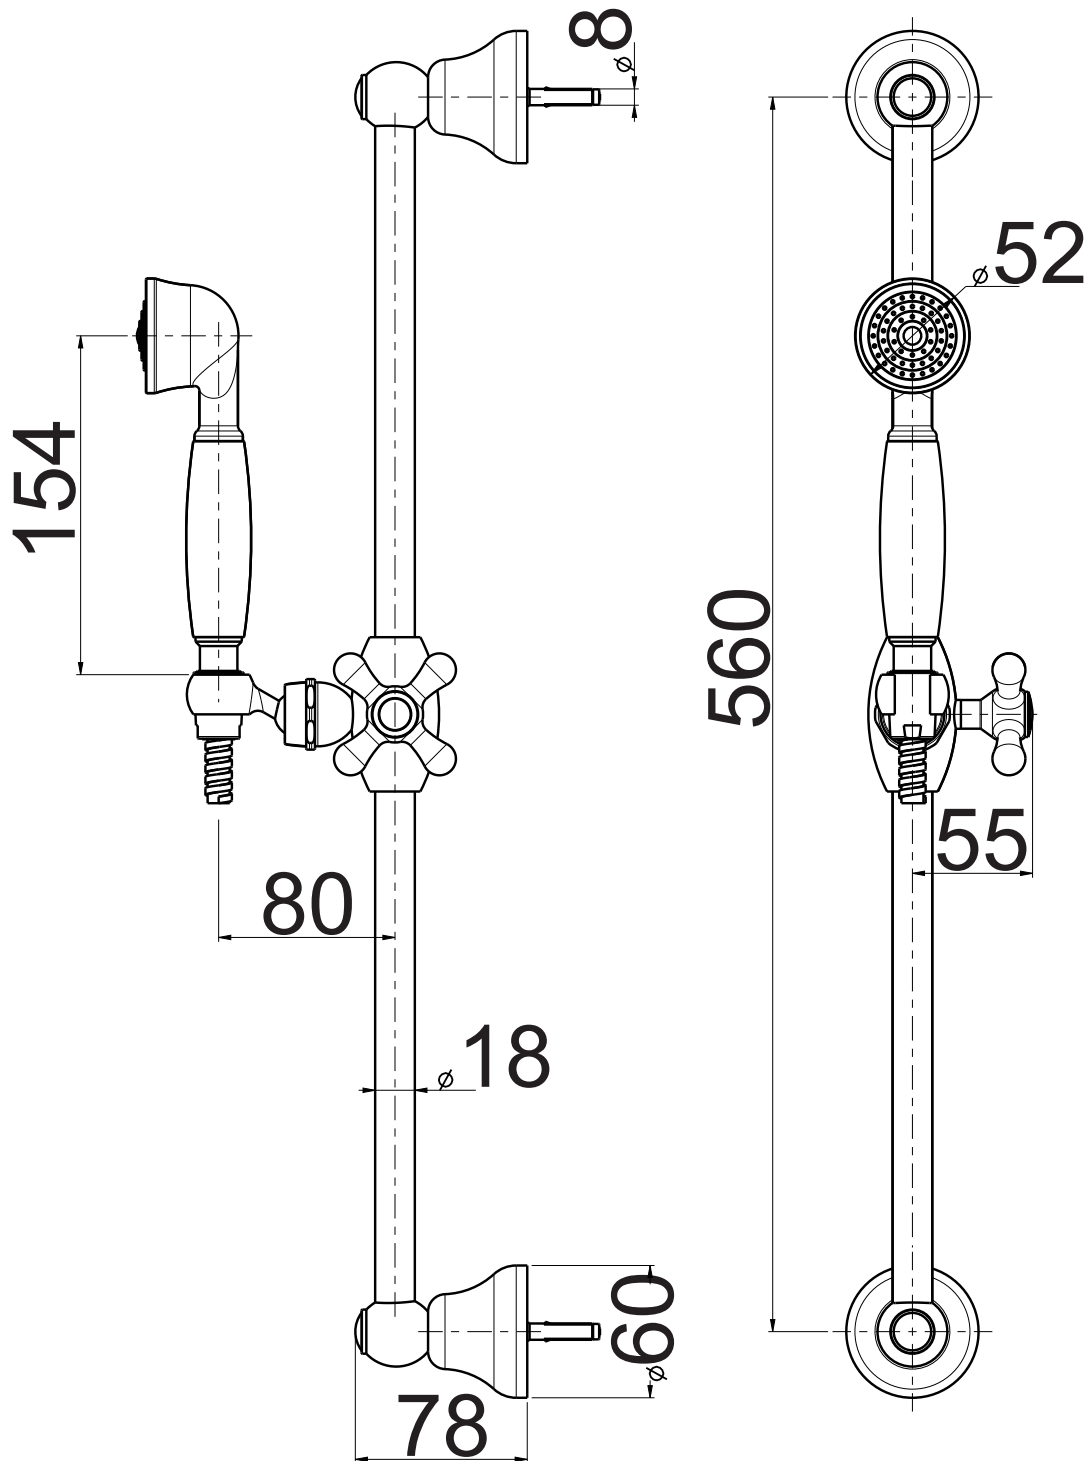

Fin: cromo/*chrome*
ottone/*brass*

Cod: DOVBDMF 013 CR
DOVBDMF 013 OT

Mat: Ottone/*Brass*

Peso/Weight: 2,2 kg

Imballo/Package: 33,5x31,8x9 cm

Misure espresse in mm / *Dimensions in millimeters*

BATH & BATH

DOVER

Imballo/Package: 39,5x18,5x9 cm

Misure espresse in mm / *Dimensions in millimeters*

BATH & BATH

DOVER

Art: Gruppo doccia esterno.
Outer mixer for shower.

Fin: cromo/*chrome*
ottone/*brass*

Cod: DOVDEST 013 CR
DOVDEST 013 OT

Art: Saliscendi completo di set doccia.
Shower sliding rail with hose and handset.

Fin: cromo/*chrome*
ottone/*brass*

Cod: DOVSLSC 013 CR
DOVSLSC 013 OT

Mat: Ottone/*Brass*

Peso/Weight: 2,2 kg

Imballo/Package: 64x13x8 cm

Mat: Ottone/*Brass*

Peso/Weight: 3,3 kg

Imballo/Package: 79x43x8 cm

Misure espresse in mm / *Dimensions in millimeters*

BATH & BATH

DOVER

Art: Presa acqua.
Water intake.

Fin: cromo/*chrome*
ottone/*brass*