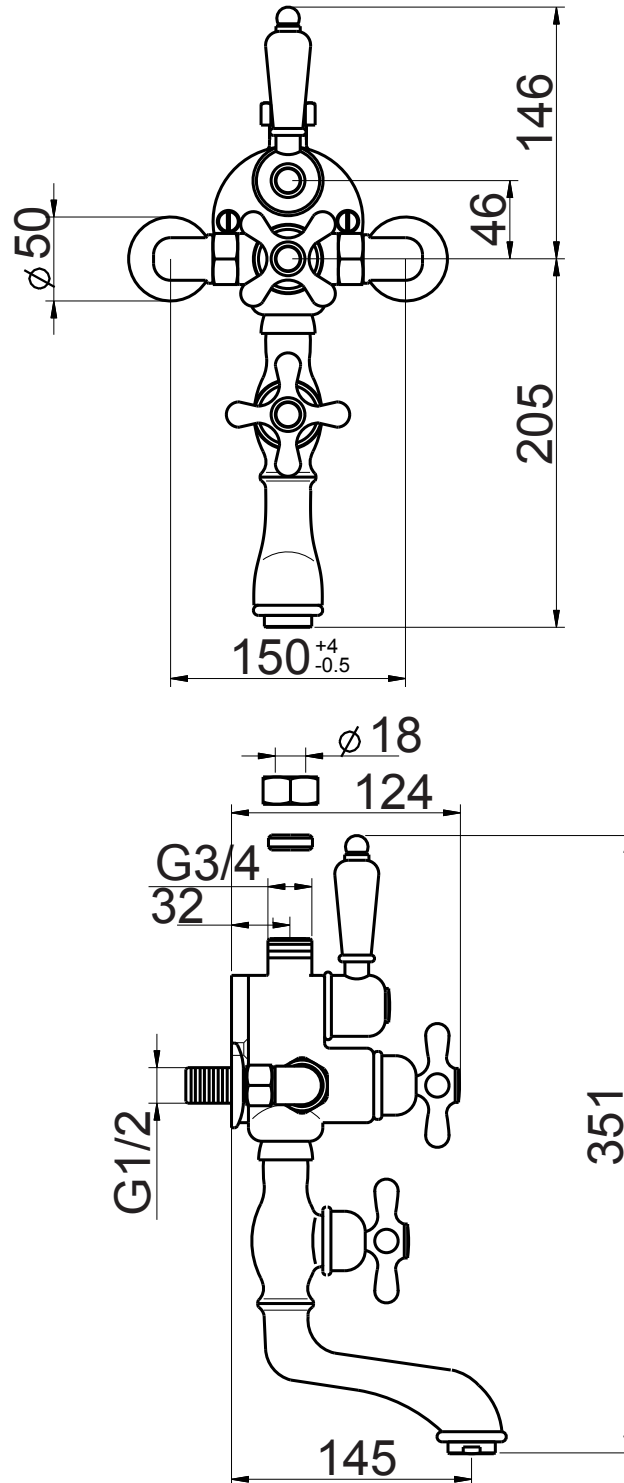

DOVER

Art: Gruppo vasca/doccia miscelatore termostatico esterno.
Outer thermostatic mixer for bath and shower.

Fin: cromo/*chrome*
ottone/*brass*

Cod: DOVGVDMTE 013 CR
DOVGVDMTE 013 OT

Mat: Ottone/*Brass*

Peso/Weight: 4 kg

Imballo/Package: 40x24x13,4 cm

Misure espresse in mm / *Dimensions in millimeters*

BATH & BATH