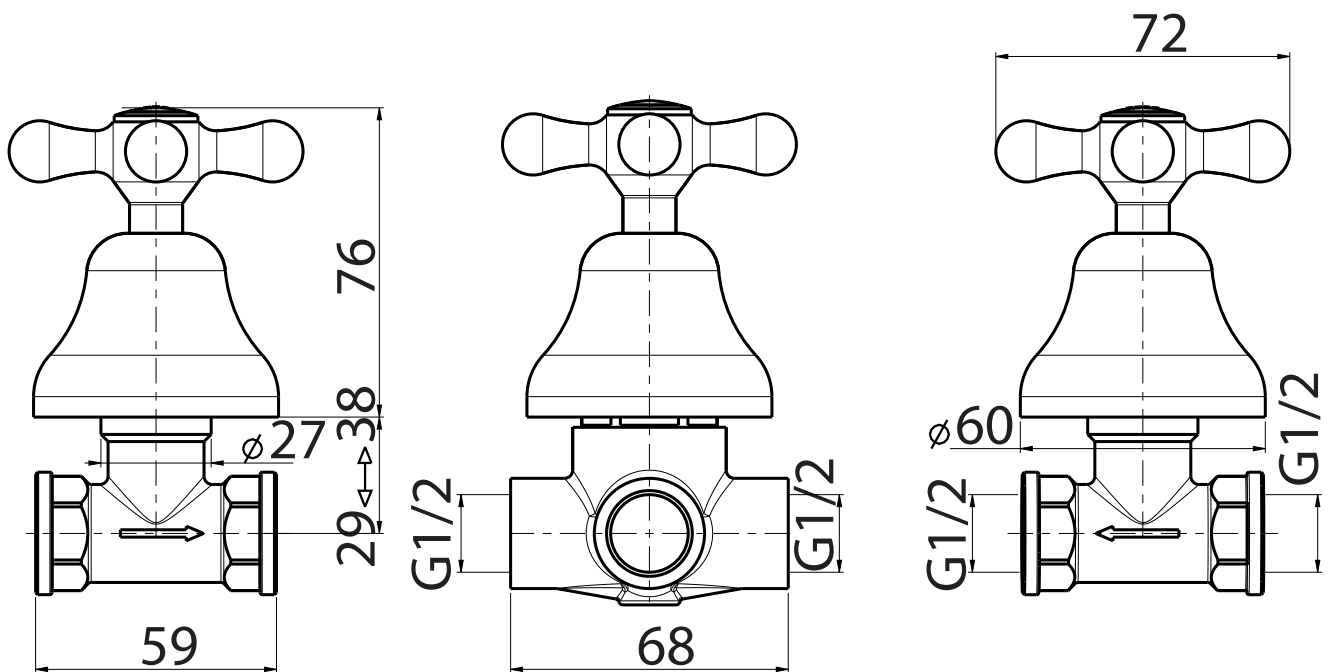

Imballo/Package: 39,5x18,5x9 cm

Misure espresse in mm / *Dimensions in millimeters*

BATH & BATH

DOVER

Art: Gruppo doccia esterno.
Outer mixer for shower.

Fin: cromo/*chrome*
ottone/*brass*

Cod: DOVDEST 013 CR
DOVDEST 013 OT