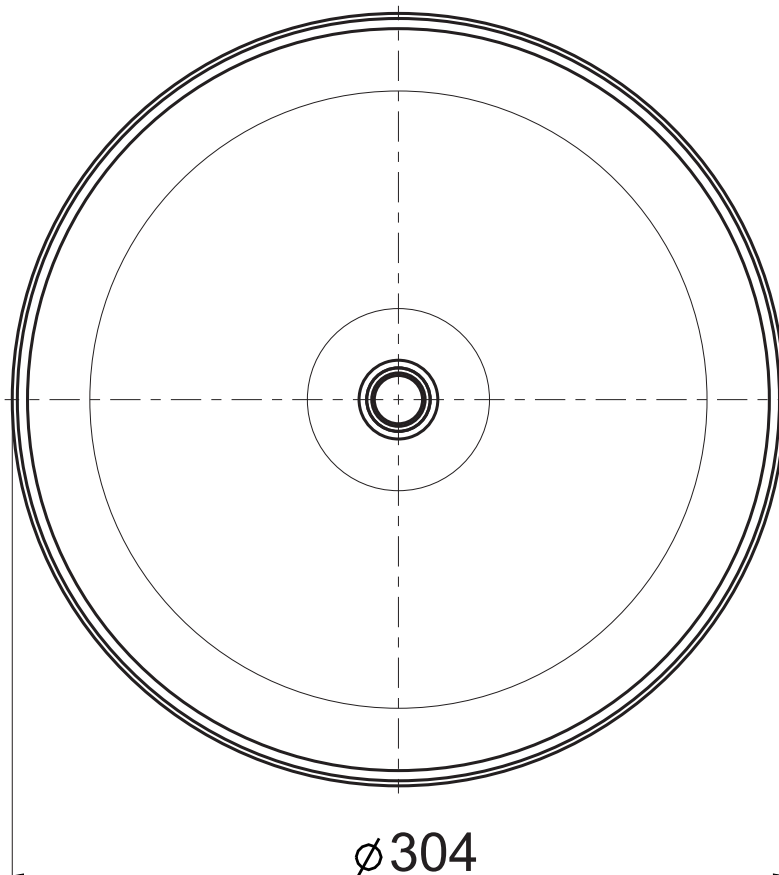

Art: Soffione d.300mm c/snodo anticalcare.
Swivel shower rose limescale-proof d.300 mm .

Fin: Cromo/*Chrome*
Ottone/*Brass*

Cod: S300AC 013 CR
S300AC 013 OT

Mat: Ottone/*Brass*

Peso/Weight:

Imballo/Package: