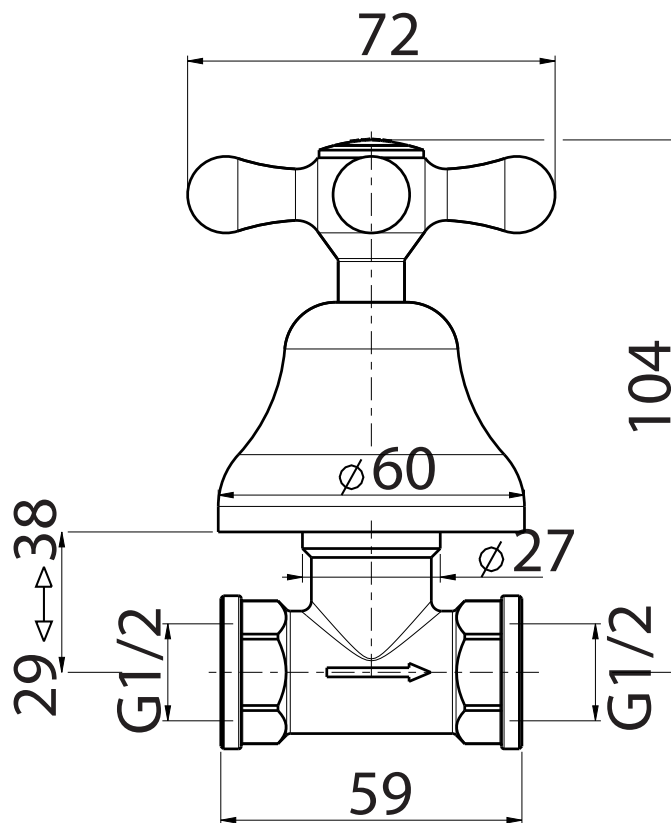

Art: Rubinetto d'arresto.
Cut off tap.

Fin: cromo/*chrome*
ottone/*brass*

Cod: DOVRDA 013 CR
DOVRDA 013 OT

Mat: Ottone/*Brass*

Peso/Weight: 1 kg

Imballo/Package: 39,5x18,5x9 cm

Misure espresse in mm / *Dimensions in millimeters*