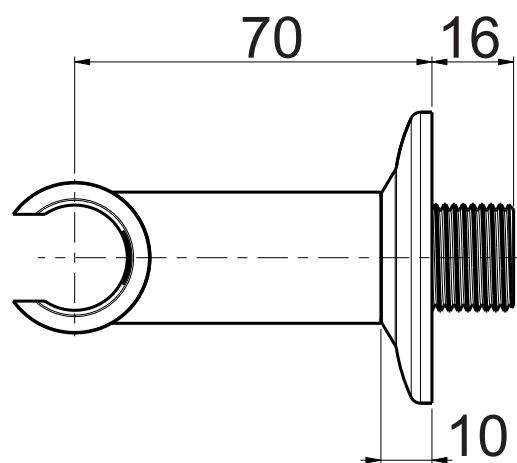

DOVER

Art: Presa acqua.
Water intake.

Fin: cromo/*chrome*
ottone/*brass*

Cod: DOVPACQ 013 CR
DOVPACQ 013 OT

Mat: Ottone/*Brass*

Peso/Weight: 0,35 kg

Imballo/Package: 11,5x11,3x5 cm

Misure espresse in mm / *Dimensions in millimeters*

BATH & BATH