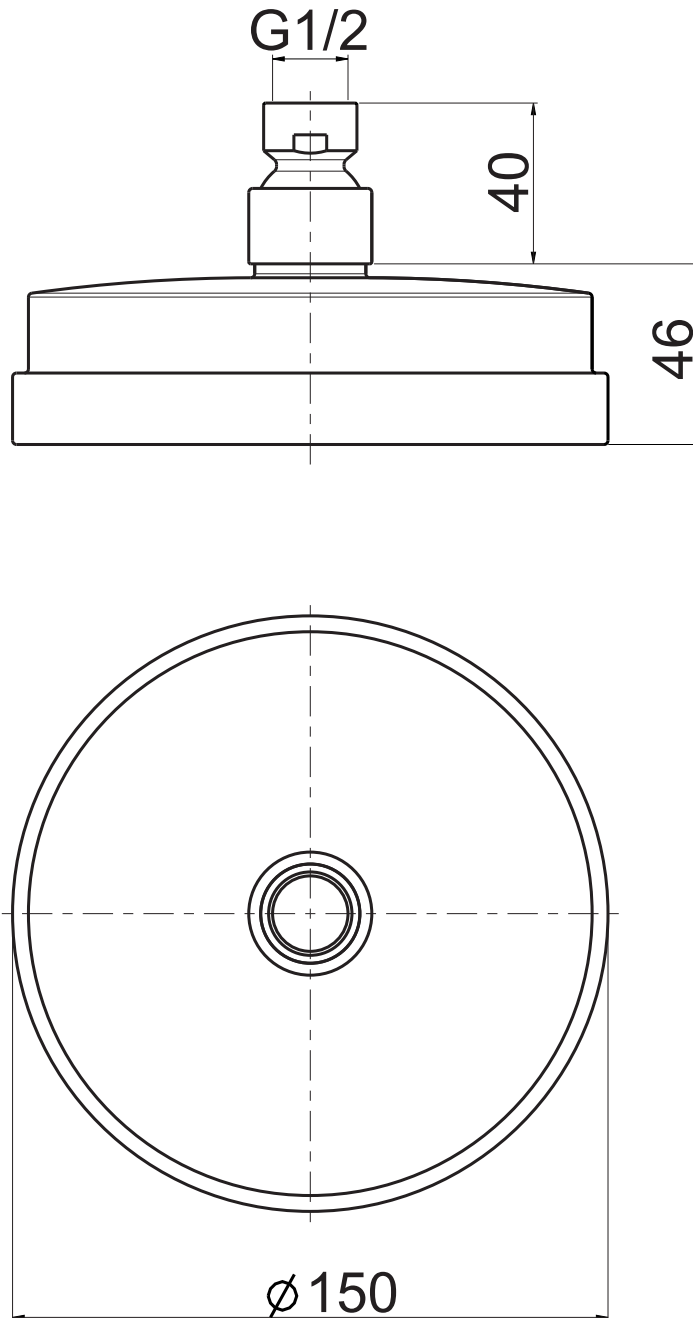

Misure espresse in mm / *Dimensions in millimeters*

BATH & BATH

DOVER

Art: Soffione d.150mm c/snodo.
Swivel shower rose d.150mm .

Fin: Cromo/*Chrome*
Ottone/*Brass*

Cod: S150 013 CR
S150 013 OT

Mat: Ottone/*Brass*

Peso/Weight:

Imballo/Package:

Misure espresse in mm / *Dimensions in millimeters*

BATH & BATH

DOVER

Art: Soffione d.200 mm c/snodo.
Swivel shower rose d.200 mm.

Fin: Cromo/*Chrome*
Ottone/*Brass*

Cod: S200 013 CR
S200 013 OT

Mat: Ottone/*Brass*

Peso/Weight: 0,75 kg

Imballo/Package: 39,5x18,5x8,4 cm

Misure espresse in mm / *Dimensions in millimeters*

BATH & BATH