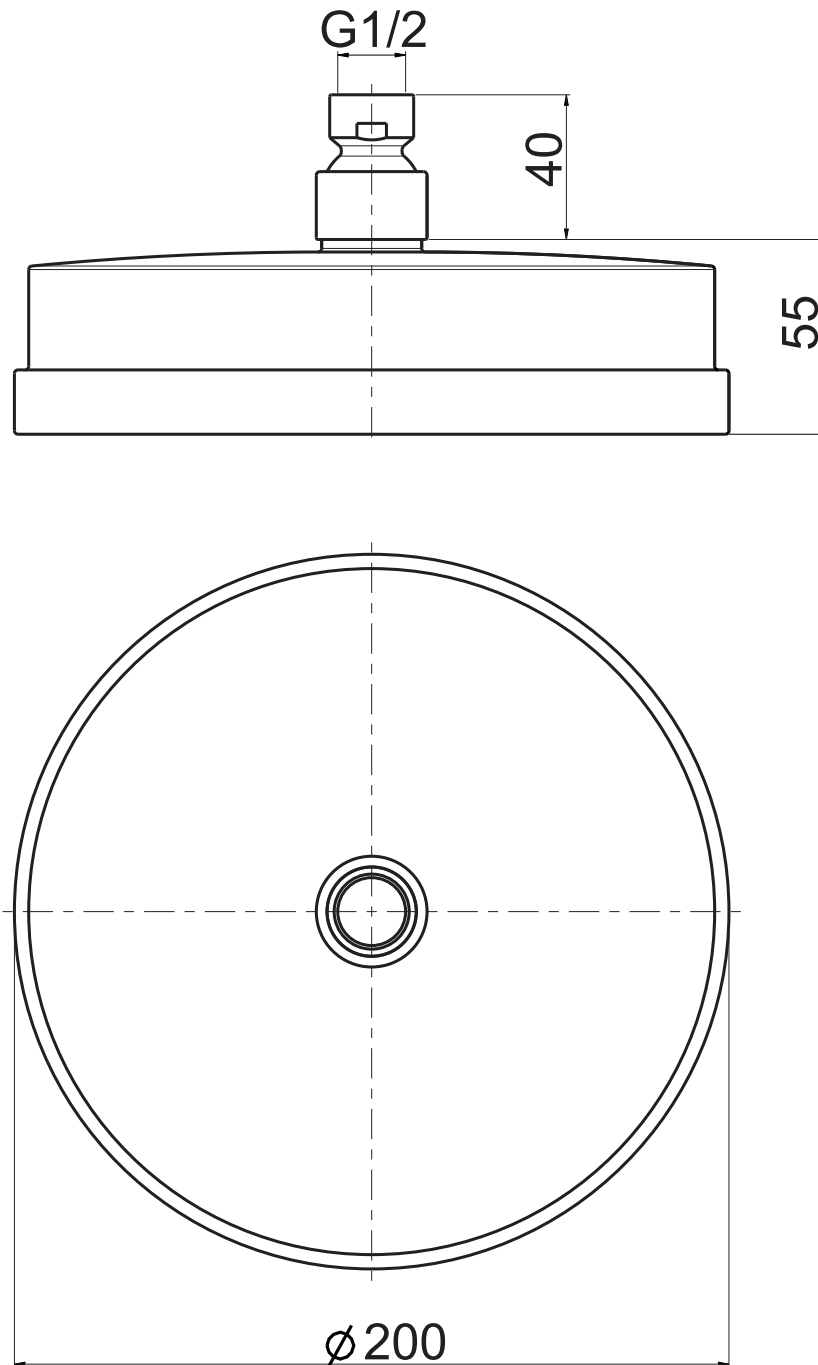

Peso/Weight:

Imballo/Package:

Misure espresse in mm / *Dimensions in millimeters*

BATH & BATH

DOVER

Art: Soffione d.200 mm c/snodo.
Swivel shower rose d.200 mm.

Fin: Cromo/*Chrome*
Ottone/*Brass*

Cod: S200 013 CR
S200 013 OT

Mat: Ottone/*Brass*

Peso/Weight: 0,75 kg

Imballo/Package: 39,5x18,5x8,4 cm

Misure espresse in mm / *Dimensions in millimeters*

BATH & BATH