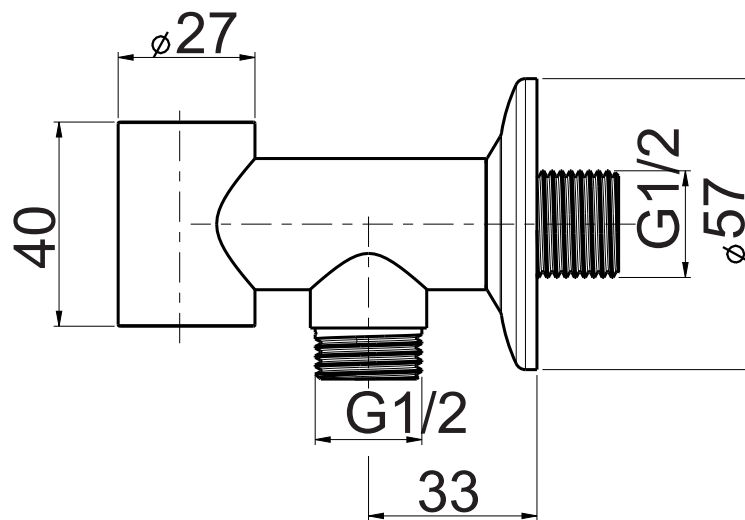

DOVER

Art: Presa acqua.
Water intake.

Fin: cromo/*chrome*
ottone/*brass*

Cod: DOVPACQ 013 CR
DOVPACQ 013 OT

Mat: Ottone/*Brass*

Peso/Weight: 0,35 kg

Imballo/Package: 11,5x11,3x5 cm

Misure espresse in mm / *Dimensions in millimeters*

BATH & BATH