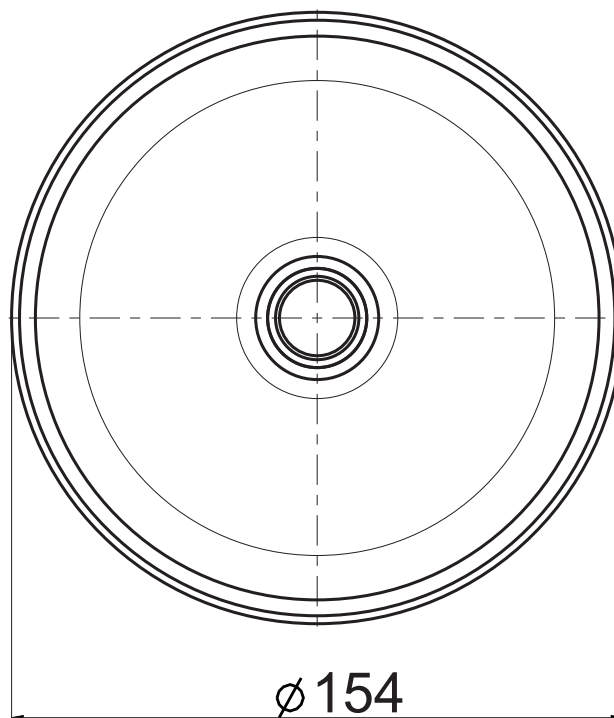

BATH & BATH

DOVER

Art: Braccio doccia L. 45 cm.
Shower arm L.45 cm.

Fin: Cromo/*Chrome*
Ottone/*Brass*

Cod: BRDCL45 013 CR
BRDCL45 013 OT

Mat: Ottone/*Brass*

Peso/Weight: 0,5 kg

Imballo/Package: 48,8x9x9 cm

Misure espresse in mm / *Dimensions in millimeters*

BATH & BATH

DOVER

Art: Soffione d.150mm c/snodo anticalcare.
Swivel shower rose limescale-proof d.150mm .

Fin: Cromo/*Chrome*
Ottone/*Brass*

Cod: S150AC 013 CR
S150AC 013 OT

Mat: Ottone/*Brass*

Peso/Weight: 0,8 kg

Imballo/Package: 39,5x18,5x8,4 cm

Misure espresse in mm / *Dimensions in millimeters*

BATH & BATH

DOVER

Art: Soffione d.200mm c/snodo anticalcare.
Swivel shower rose limescale-proof d.200 mm .