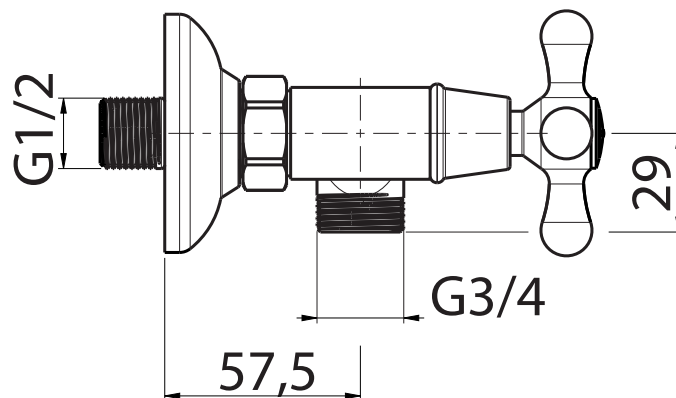

Fin: cromo/*chrome*
ottone/*brass*

Cod: DOVBDMF 013 CR
DOVBDMF 013 OT

Mat: Ottone/*Brass*

Peso/Weight: 2,2 kg

Imballo/Package: 33,5x31,8x9 cm

Misure espresse in mm / *Dimensions in millimeters*

BATH & BATH

DOVER

Imballo/Package: 39,5x18,5x9 cm

Misure espresse in mm / *Dimensions in millimeters*

BATH & BATH

DOVER

Art: Gruppo doccia esterno.
Outer mixer for shower.

Fin: cromo/*chrome*
ottone/*brass*

Cod: DOVDEST 013 CR
DOVDEST 013 OT

Mat: Ottone/*Brass*

Peso/Weight: 0,7 kg

Imballo/Package: 40x24x9 cm

Misure espresse in mm / *Dimensions in millimeters*

BATH & BATH

DOVER

Art: Gruppo doccia miscelatore termostatico esterno.
Outer thermostatic mixer for shower.