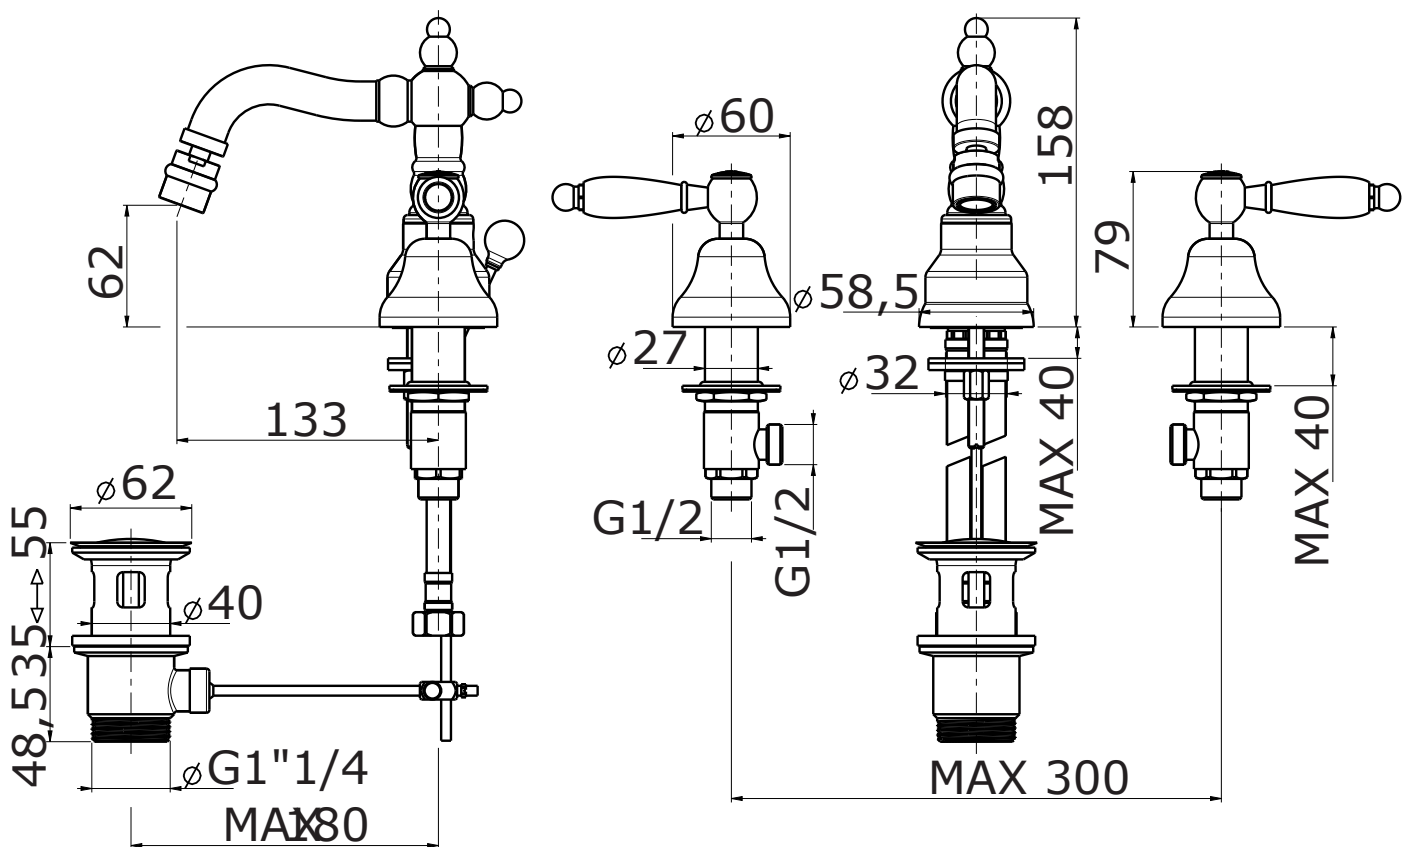

DOVER

Art: Miscelatore di comando per bidet 3 fori c/maniglia scarico 1"1/4.
Mixer with three holes drainage bidet with handles 1"1/4.

Fin: cromo/*chrome*
ottone/*brass*

Cod: DOVBD3FM 013 CR
DOVBD3FM 013 OT

Mat: Ottone/*Brass*

Peso/Weight: 3,9 kg

Imballo/Package: 40,1x24,2x13,4 cm

Misure espresse in mm / *Dimensions in millimeters*

BATH & BATH