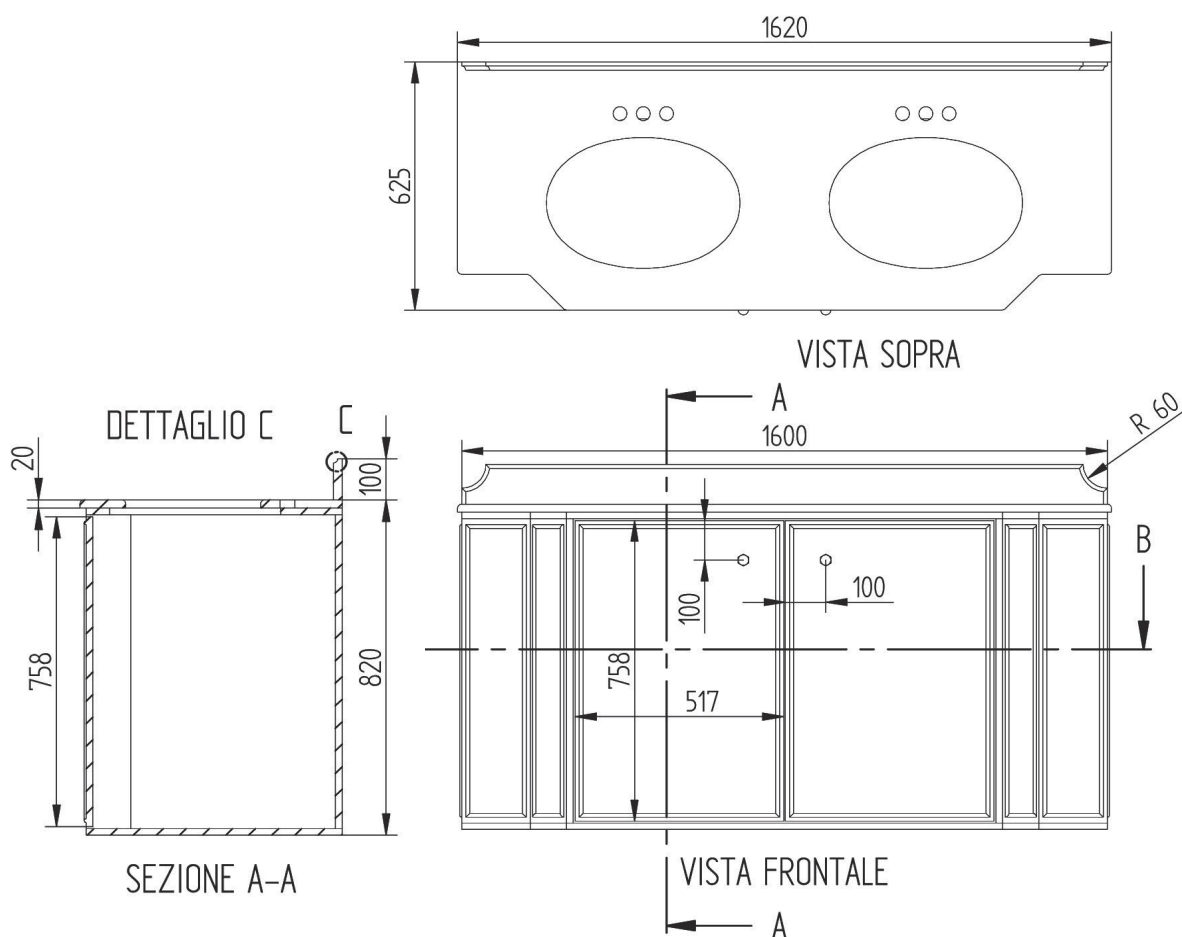

MOBILI

Art: Eleanor - mobile portlavabo doppio con piano in marmo e lavabo sottopiano in ceramica bianca.

Eleanor - double vanity unit for washbasin with top in marble and under counter top basin in white ceramic.

Fin: Marmo marquinia-Nero lucido / <i>Marquinha marble-Shiny black</i>	Cod: ELEANOR 009 NL
Marmo tabacco brown-Charleston grey / <i>Tobacco marble-Charleston grey</i>	ELEANOR 009 CG
Marmo bianco gioia-Strong white / <i>Gioia marble-Strong white</i>	ELEANOR 009 SW
Marmo bianco gioia-Nero lucido / <i>Gioia marble-Shiny black</i>	ELEANORBG 009 NL

Mat: Marmo, Mdf / *Marble, Mdf*

Peso/Weight:
Imballo/Package:

Misure espresse in mm / *Dimensions in millimeters*

BATH & BATH