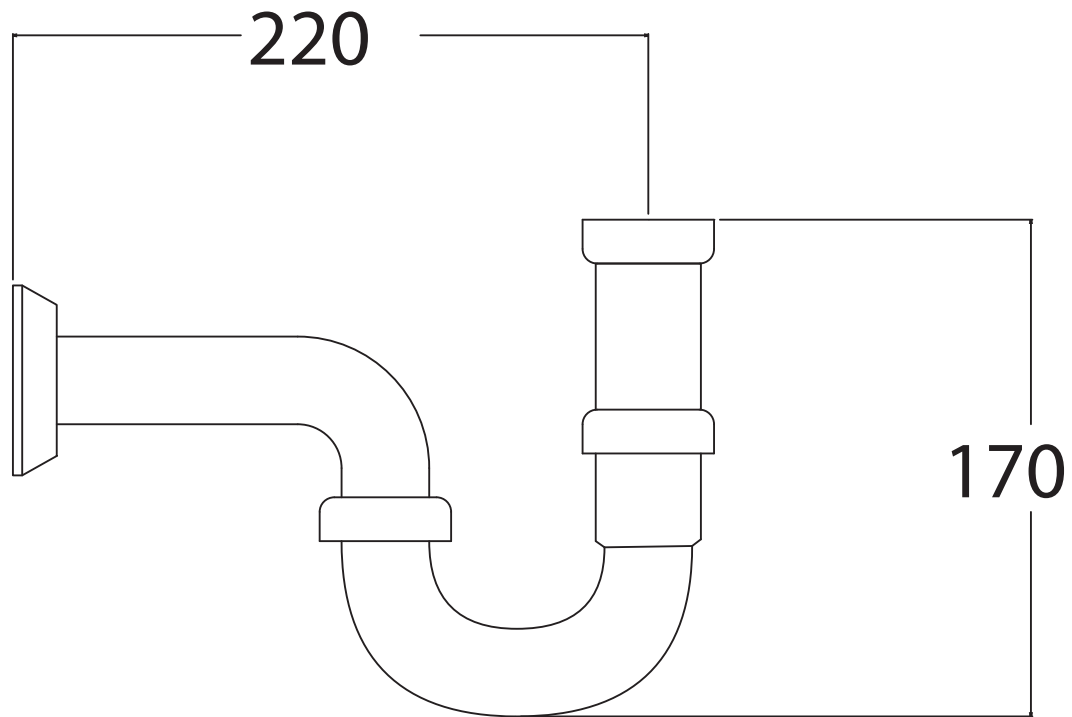

**Fin:** Cromo/*Chrome*  
Ottone/*Brass*

**Cod:** DARLTD 003 NL CR  
DARLTD 003 NL OT

**Mat:** Ceramica, Ottone/*Ceramic, Brass*

**Peso/Weight:** 33 Kg  
**Imballo/Package:**

**Art:** Consolle in ceramica charleston grey con gambe tonde in metallo.  
*Console in charleston grey ceramic with round metallic legs.*

**Fin:** Cromo/*Chrome*  
Ottone/*Brass*

**Cod:** DARLTD 003 CG CR  
DARLTD 003 CG OT

**Mat:** Ceramica, Ottone/*Ceramic, Brass*

**Peso/Weight:** 33 Kg  
**Imballo/Package:**

Misure espresse in mm / *Dimensions in millimeters*

# DARLENE CONSOLLE

**Art:** Sifone a "S" 1" 1/4 per consolle in ceramica.  
*Siphon en "S" form 1/4.*

**Fin:** Cromo/*Chrome*  
Ottone/*Brass*

**Cod:** SOFFS 003 CR  
SOFFS 003 OT

**Mat:** Ottone/*Brass*

**Peso/Weight:**

**Imballo/Package:**

Misure espresse in mm / *Dimensions in millimeters*

BATH & BATH