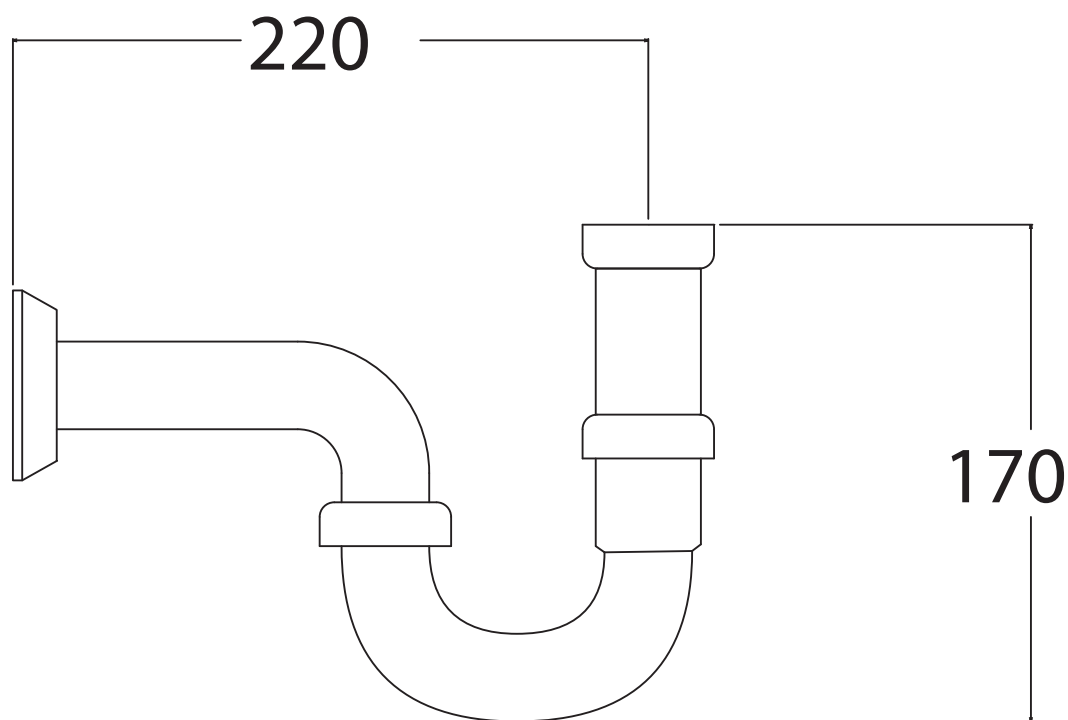

DAPHNE CONSOLLE

Misure espresse in mm / *Dimensions in millimeters*

DAPHNE CONSOLLE

Art: Consolle in ceramica bianca con gambe tonde in metallo. <i>Console in white ceramic with round metallic legs.</i>	
Fin: Cromo/ <i>Chrome</i> Ottone/ <i>Brass</i>	Cod: DAPHTD 003 002CR DAPHTD 003 002OT
Mat: Ceramica, Ottone/ <i>Ceramic, Brass</i>	Peso/Weight: Imballo/Package:
Art: Consolle in ceramica nero lucido con gambe tonde in metallo. <i>Console in black ceramic with round metallic legs.</i>	
Fin: Cromo/ <i>Chrome</i> Ottone/ <i>Brass</i>	Cod: DAPHTD 003 NL CR DAPHTD 003 NL OT
Mat: Ceramica, Ottone/ <i>Ceramic, Brass</i>	Peso/Weight: Imballo/Package:
Art: Consolle in ceramica charleston grey con gambe tonde in metallo. <i>Console in charleston grey ceramic with round metallic legs.</i>	
Fin: Cromo/ <i>Chrome</i> Ottone/ <i>Brass</i>	Cod: DAPHTD 003 CG CR DAPHTD 003 CG OT
Mat: Ceramica, Ottone/ <i>Ceramic, Brass</i>	Peso/Weight: Imballo/Package:
Misure espresse in mm / <i>Dimensions in millimeters</i>	

DAPHNE CONSOLLE

Art: Sifone a "S" 1" 1/4 per consolle in ceramica.
Siphon en "S" form 1/4.

Fin: Cromo/*Chrome*
Ottone/*Brass*

Cod: SOFFS 003 CR
SOFFS 003 OT

Mat: Ottone/*Brass*

Peso/Weight:
Imballo/Package:

Misure espresse in mm / *Dimensions in millimeters*

BATH & BATH