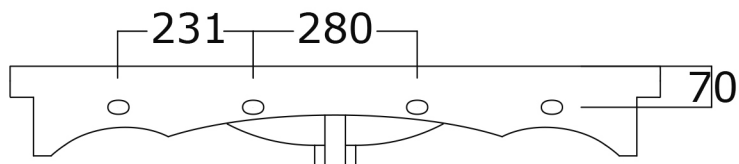

DAPHNE CONSOLLE

Misure espresse in mm / *Dimensions in millimeters*

DAPHNE CONSOLLE

Art: Consolle in ceramica bianca con gambe tonde in metallo. <i>Console in white ceramic with round metallic legs.</i>	
Fin: Cromo/ <i>Chrome</i> Ottone/ <i>Brass</i>	Cod: DAPHTD 003 002CR DAPHTD 003 002OT
Mat: Ceramica, Ottone/ <i>Ceramic, Brass</i>	Peso/Weight: Imballo/Package:
Art: Consolle in ceramica nero lucido con gambe tonde in metallo. <i>Console in black ceramic with round metallic legs.</i>	
Fin: Cromo/ <i>Chrome</i> Ottone/ <i>Brass</i>	Cod: DAPHTD 003 NL CR DAPHTD 003 NL OT
Mat: Ceramica, Ottone/ <i>Ceramic, Brass</i>	Peso/Weight: Imballo/Package:
Art: Consolle in ceramica charleston grey con gambe tonde in metallo. <i>Console in charleston grey ceramic with round metallic legs.</i>	
Fin: Cromo/ <i>Chrome</i> Ottone/ <i>Brass</i>	Cod: DAPHTD 003 CG CR DAPHTD 003 CG OT
Mat: Ceramica, Ottone/ <i>Ceramic, Brass</i>	Peso/Weight: Imballo/Package:
Misure espresse in mm / <i>Dimensions in millimeters</i>	

DAPHNE CONSOLLE

Art: Sifone a "S" 1" 1/4 per consolle in ceramica.
Siphon en "S" form 1/4.

Fin: Cromo/*Chrome*
Ottone/*Brass*

Cod: SOFFS 003 CR
SOFFS 003 OT

Mat: Ottone/*Brass*

Peso/Weight:
Imballo/Package:

Misure espresse in mm / *Dimensions in millimeters*

BATH & BATH