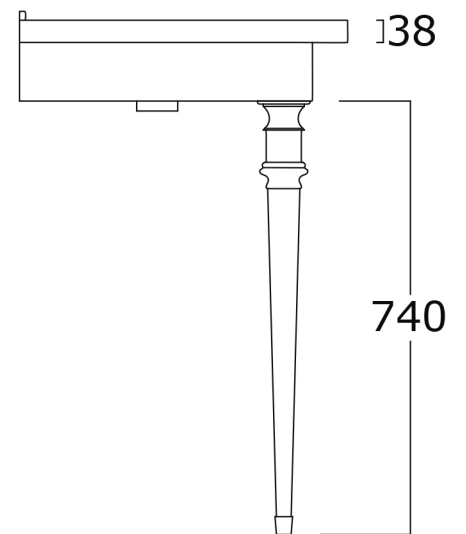

DAPHNE CONSOLLE

Misure espresse in mm / *Dimensions in millimeters*

DAPHNE CONSOLLE

Art: Consolle in ceramica bianca con gambe tonde in metallo. <i>Console in white ceramic with round metallic legs.</i>	
Fin: Cromo/ <i>Chrome</i> Ottone/ <i>Brass</i>	Cod: DAPHTD 003 002CR DAPHTD 003 002OT
Mat: Ceramica, Ottone/ <i>Ceramic, Brass</i>	Peso/Weight: Imballo/Package:
Art: Consolle in ceramica nero lucido con gambe tonde in metallo. <i>Console in black ceramic with round metallic legs.</i>	
Fin: Cromo/ <i>Chrome</i> Ottone/ <i>Brass</i>	Cod: DAPHTD 003 NL CR DAPHTD 003 NL OT
Mat: Ceramica, Ottone/ <i>Ceramic, Brass</i>	Peso/Weight: Imballo/Package:
Art: Consolle in ceramica charleston grey con gambe tonde in metallo. <i>Console in charleston grey ceramic with round metallic legs.</i>	
Fin: Cromo/ <i>Chrome</i> Ottone/ <i>Brass</i>	Cod: DAPHTD 003 CG CR DAPHTD 003 CG OT
Mat: Ceramica, Ottone/ <i>Ceramic, Brass</i>	Peso/Weight: Imballo/Package:
Misure espresse in mm / <i>Dimensions in millimeters</i>	

DAPHNE CONSOLLE

Art: Sifone a "S" 1" 1/4 per consolle in ceramica.
Siphon en "S" form 1/4.

Fin: Cromo/*Chrome*
Ottone/*Brass*

Cod: SOFFS 003 CR
SOFFS 003 OT

Mat: Ottone/*Brass*

Peso/Weight:
Imballo/Package:

Misure espresse in mm / *Dimensions in millimeters*

BATH & BATH