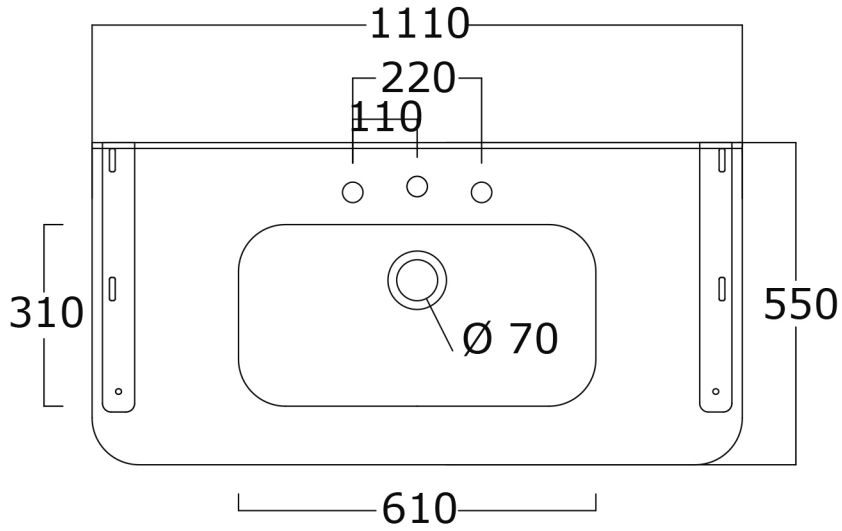

DAPHNE CONSOLLE

Misure espresse in mm / *Dimensions in millimeters*

DAPHNE CONSOLLE

Art: Consolle in ceramica bianca con gambe tonde in metallo. <i>Console in white ceramic with round metallic legs.</i>	
Fin: Cromo/ <i>Chrome</i> Ottone/ <i>Brass</i>	Cod: DAPHTD 003 002CR DAPHTD 003 002OT
Mat: Ceramica, Ottone/ <i>Ceramic, Brass</i>	Peso/Weight: Imballo/Package:
Art: Consolle in ceramica nero lucido con gambe tonde in metallo. <i>Console in black ceramic with round metallic legs.</i>	
Fin: Cromo/ <i>Chrome</i> Ottone/ <i>Brass</i>	Cod: DAPHTD 003 NL CR DAPHTD 003 NL OT
Mat: Ceramica, Ottone/ <i>Ceramic, Brass</i>	Peso/Weight: Imballo/Package:
Art: Consolle in ceramica charleston grey con gambe tonde in metallo. <i>Console in charleston grey ceramic with round metallic legs.</i>	
Fin: Cromo/ <i>Chrome</i> Ottone/ <i>Brass</i>	Cod: DAPHTD 003 CG CR DAPHTD 003 CG OT
Mat: Ceramica, Ottone/ <i>Ceramic, Brass</i>	Peso/Weight: Imballo/Package:
Misure espresse in mm / <i>Dimensions in millimeters</i>	

DAPHNE CONSOLLE

Art: Sifone a "S" 1" 1/4 per consolle in ceramica.
Siphon en "S" form 1/4.

Fin: Cromo/*Chrome*
Ottone/*Brass*

Cod: SOFFS 003 CR
SOFFS 003 OT

Mat: Ottone/*Brass*

Peso/Weight:
Imballo/Package:

Misure espresse in mm / *Dimensions in millimeters*

BATH & BATH