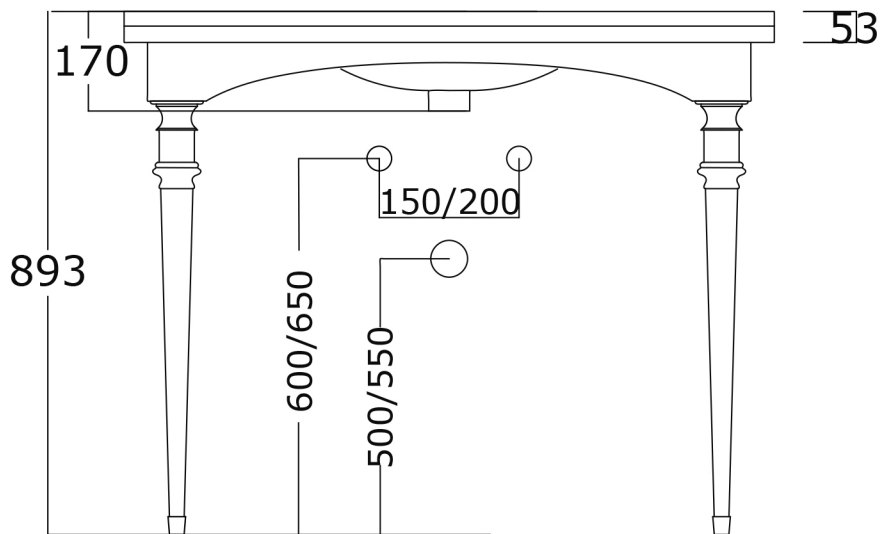

DAPHNE CONSOLLE

Misure espresse in mm / *Dimensions in millimeters*

DAPHNE CONSOLLE

Art: Consolle in ceramica bianca con gambe tonde in metallo. <i>Console in white ceramic with round metallic legs.</i>	
Fin: Cromo/ <i>Chrome</i> Ottone/ <i>Brass</i>	Cod: DAPHTD 003 002CR DAPHTD 003 002OT
Mat: Ceramica, Ottone/ <i>Ceramic, Brass</i>	Peso/Weight: Imballo/Package:
Art: Consolle in ceramica nero lucido con gambe tonde in metallo. <i>Console in black ceramic with round metallic legs.</i>	
Fin: Cromo/ <i>Chrome</i> Ottone/ <i>Brass</i>	Cod: DAPHTD 003 NL CR DAPHTD 003 NL OT
Mat: Ceramica, Ottone/ <i>Ceramic, Brass</i>	Peso/Weight: Imballo/Package:
Art: Consolle in ceramica charleston grey con gambe tonde in metallo. <i>Console in charleston grey ceramic with round metallic legs.</i>	
Fin: Cromo/ <i>Chrome</i> Ottone/ <i>Brass</i>	Cod: DAPHTD 003 CG CR DAPHTD 003 CG OT
Mat: Ceramica, Ottone/ <i>Ceramic, Brass</i>	Peso/Weight: Imballo/Package:
Misure espresse in mm / <i>Dimensions in millimeters</i>	

DAPHNE CONSOLLE

Art: Sifone a "S" 1" 1/4 per consolle in ceramica.
Siphon en "S" form 1/4.

Fin: Cromo/*Chrome*
Ottone/*Brass*

Cod: SOFFS 003 CR
SOFFS 003 OT

Mat: Ottone/*Brass*

Peso/Weight:
Imballo/Package:

Misure espresse in mm / *Dimensions in millimeters*

BATH & BATH