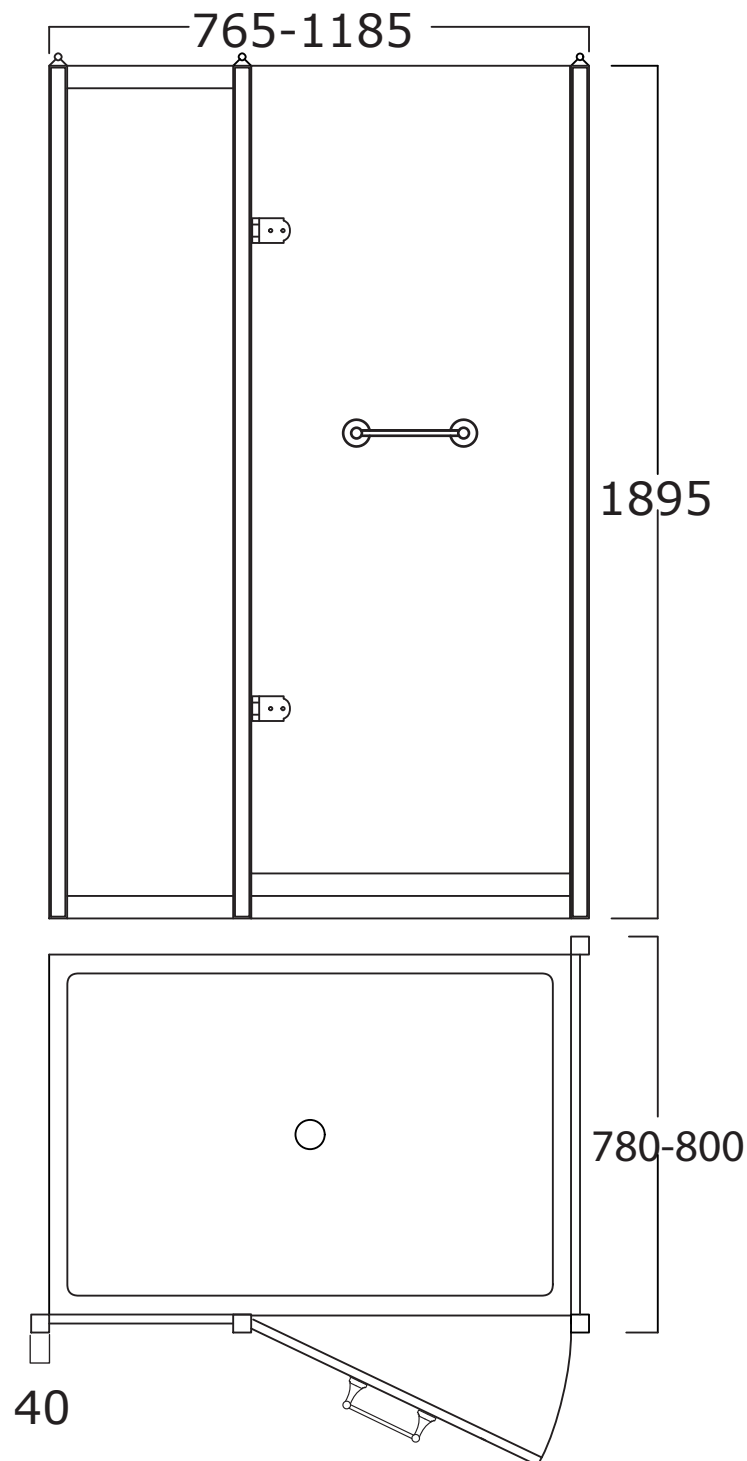

DORSET

Art: Cabina doccia ad angolo in vetro trasparente tipo A, profilo 1 dimensione 80x120 cm.
Angular shower-stall in clear glass type A, profile 1 size 80x120 cm.

Fin: Cromo/*Chrome*
Ottone/*Brass*

Cod: CDVT121A 007 CR
CDVT121A 007 OT

Mat: Acciaio, Vetro/*Steel, Glass*

Peso/Weight:
Imballo/Package:

Misure espresse in mm / *Dimensions in millimeters*

BATH & BATH