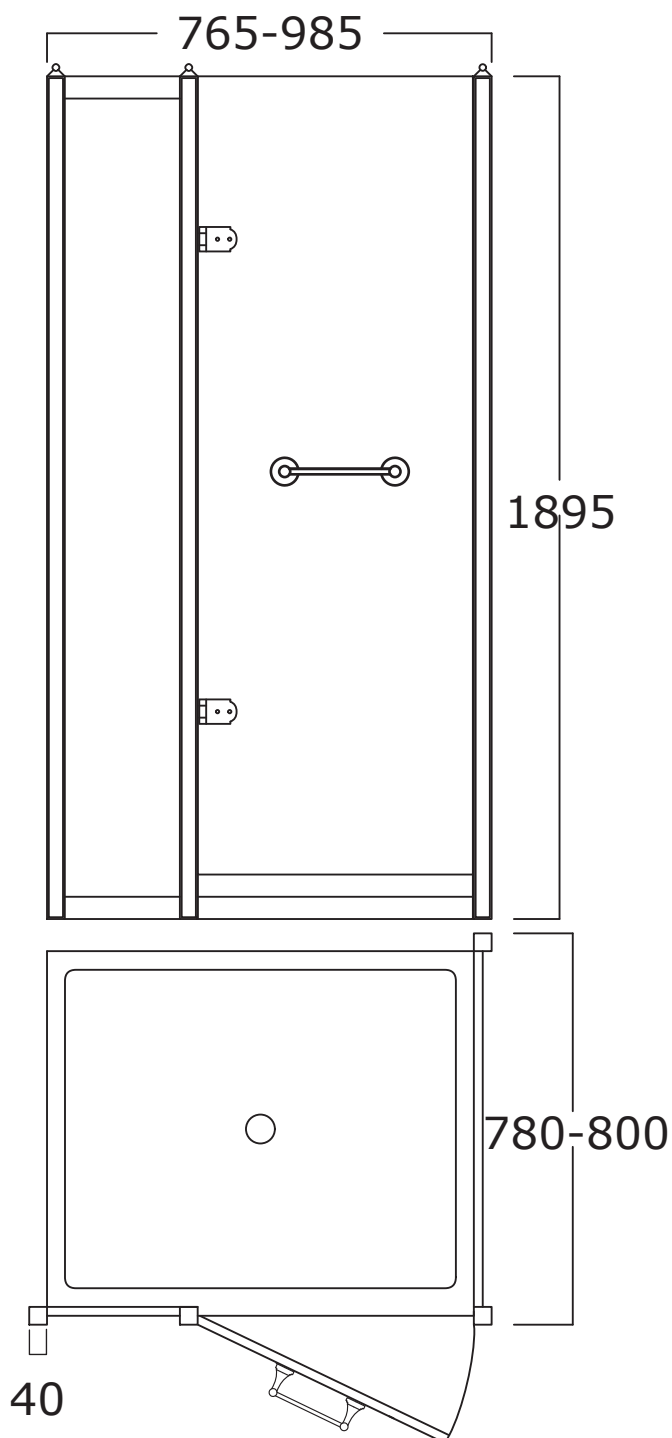

DORSET

Art: Cabina doccia ad angolo in vetro trasparente tipo A, profilo 2 dimensione 80x100 cm.
Angular shower-stall in clear glass type A, profile 2 size 80x100 cm.

Fin: Cromo/*Chrome*
Ottone/*Brass*

Cod: CDVT102A 007 CR
CDVT102A 007 OT

Mat: Acciaio, Vetro/*Steel, Glass*

Peso/Weight:
Imballo/Package:

Misure espresse in mm / *Dimensions in millimeters*

BATH & BATH