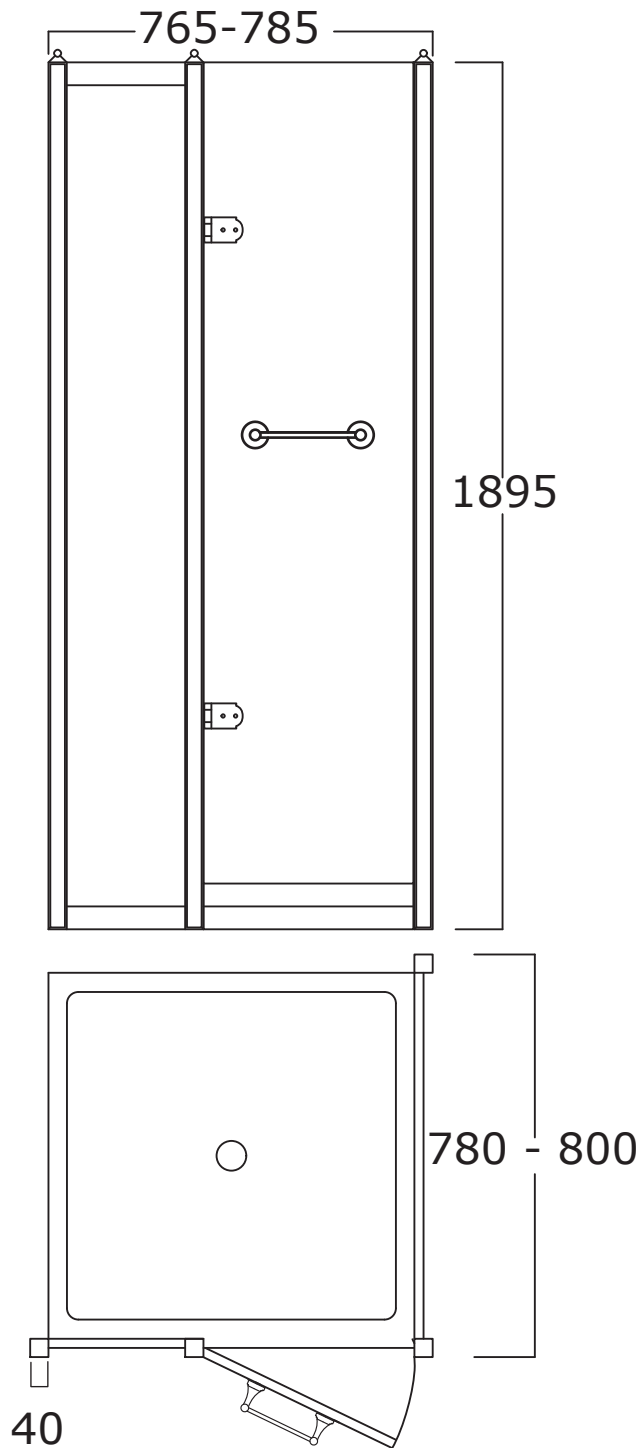

DORSET

Art: Cabina doccia ad angolo in vetro decorato tipo A, profilo 2 dimensione 80x80 cm.
Angular shower-stall in decorated glass type A, profile 2 size 80x80 cm.

Fin: Cromo/*Chrome*
Ottone/*Brass*

Cod: CDVD802A 007 CR
CDVD802A 007 OT

Mat: Acciaio, Vetro/*Steel, Glass*

Peso/Weight:
Imballo/Package:

Misure espresse in mm / *Dimensions in millimeters*

BATH & BATH