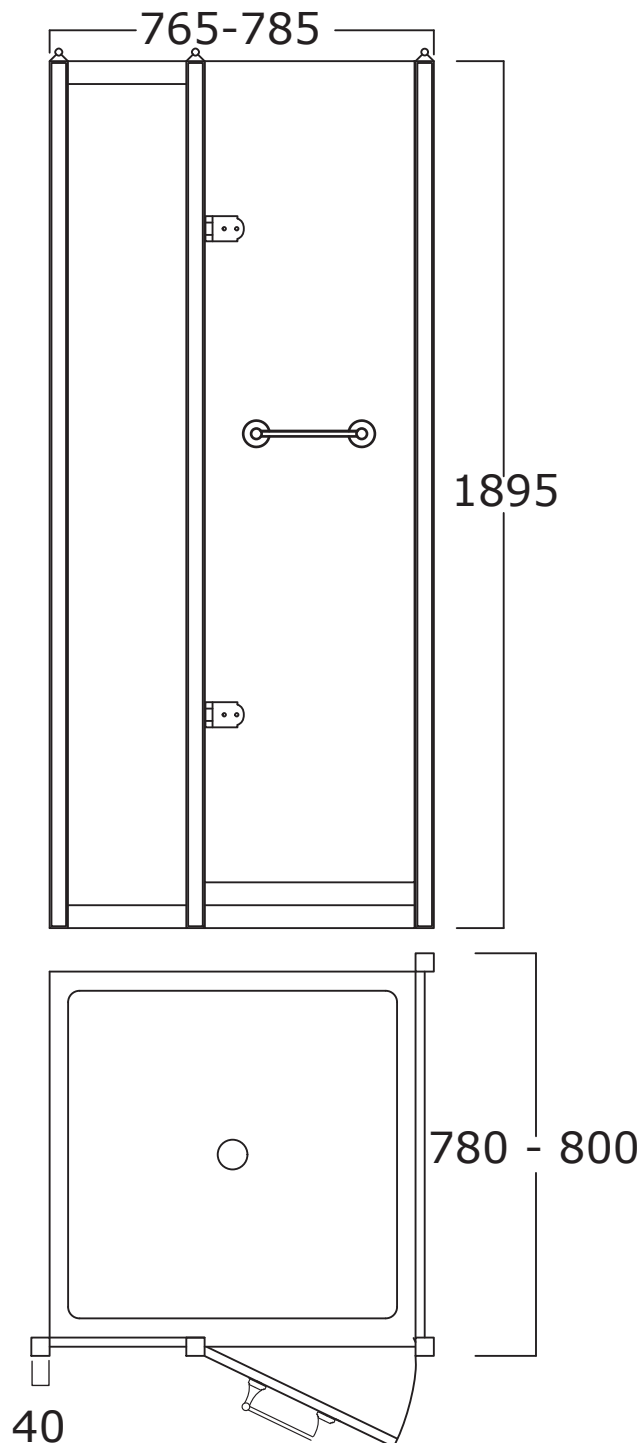

Mat: Acciaio, Vetro/*Steel, Glass*

Peso/Weight:
Imballo/Package:

Misure espresse in mm / *Dimensions in millimeters*

BATH & BATH

DORSET

Art: Cabina doccia ad angolo in vetro trasparente tipo B, profilo 1 dimensione 80x80 cm.
Angular shower-stall in clear glass type B, profile 1 size 80x80 cm.

Mat: Acciaio, Vetro/*Steel, Glass*

Peso/Weight:
Imballo/Package:

Misure espresse in mm / *Dimensions in millimeters*

BATH & BATH

DORSET

Art: Cabina doccia ad angolo in vetro satinato tipo B, profilo 1 dimensione 80x80 cm.
Angular shower-stall in satin glass type B, profile 1 size 80x80 cm.

Art: Cabina doccia ad angolo in vetro satinato tipo A, profilo 2 dimensione 80x80 cm.
Angular shower-stall in satin glass type A, profile 2 size 80x80 cm.

Fin: Cromo/*Chrome*
Ottone/*Brass*

Cod: CDVS802A 007 CR
CDVS802A 007 OT

Mat: Acciaio, Vetro/*Steel, Glass*

Peso/Weight:
Imballo/Package:

Misure espresse in mm / *Dimensions in millimeters*

BATH & BATH

DORSET

Art: Cabina doccia ad angolo in vetro satinato tipo B, profilo 2 dimensione 80x80 cm.
Angular shower-stall in satin glass type B, profile 2 size 80x80 cm.