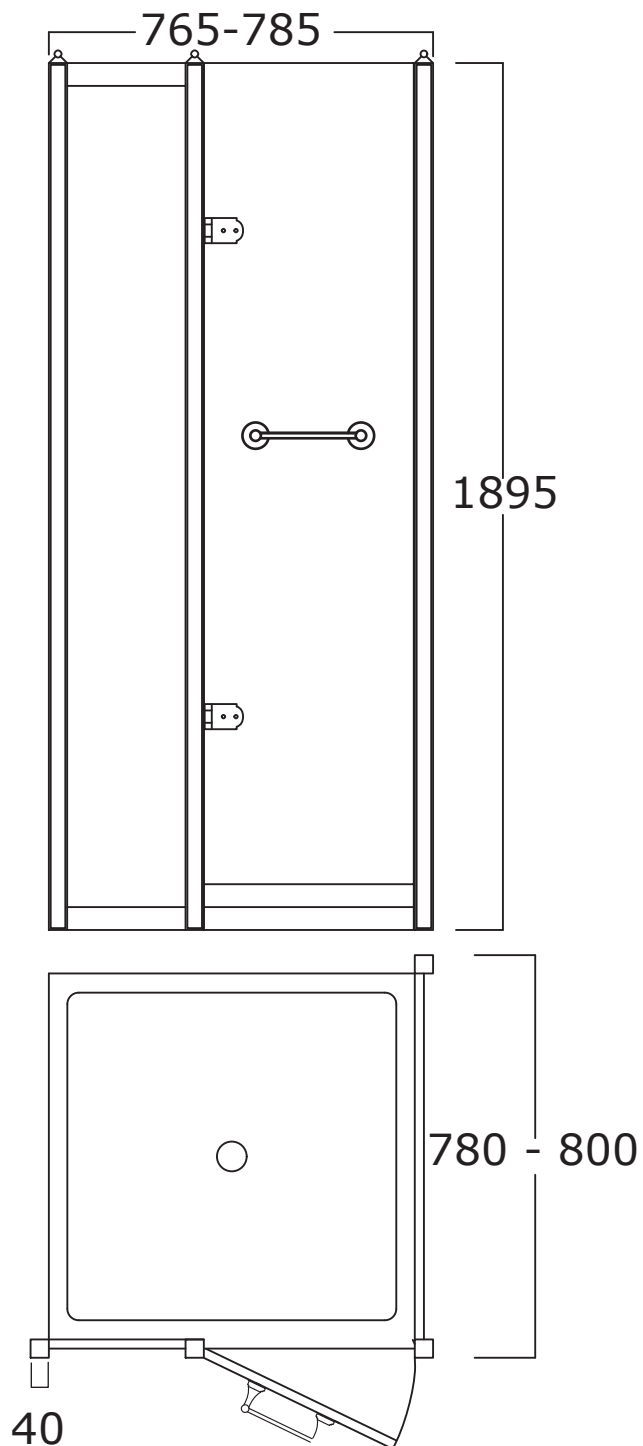

DORSET

Art: Cabina doccia ad angolo in vetro trasparente tipo A, profilo 1 dimensione 80x80 cm.
Angular shower-stall in clear glass type A, profile 1 size 80x80 cm.

Fin: Cromo/*Chrome*
Ottone/*Brass*

Cod: CDVT801A 007 CR
CDVT801A 007 OT

Mat: Acciaio, Vetro/*Steel, Glass*

Peso/Weight:
Imballo/Package:

Misure espresse in mm / *Dimensions in millimeters*

BATH & BATH

DORSET

Art: Cabina doccia ad angolo in vetro trasparente tipo B, profilo 1 dimensione 80x80 cm.
Angular shower-stall in clear glass type B, profile 1 size 80x80 cm.

Art: Cabina doccia ad angolo in vetro trasparente tipo A, profilo 2 dimensione 80x80 cm.
Angular shower-stall in clear glass type A, profile 2 size 80x80 cm.

Fin: Cromo/*Chrome*
Ottone/*Brass*

Cod: CDVT802A 007 CR
CDVT802A 007 OT

Mat: Acciaio, Vetro/*Steel, Glass*

Peso/Weight:
Imballo/Package:

Misure espresse in mm / *Dimensions in millimeters*

BATH & BATH

DORSET

Art: Cabina doccia ad angolo in vetro trasparente tipo B, profilo 2 dimensione 80x80 cm.
Angular shower-stall in clear glass type B, profile 2 size 80x80 cm.