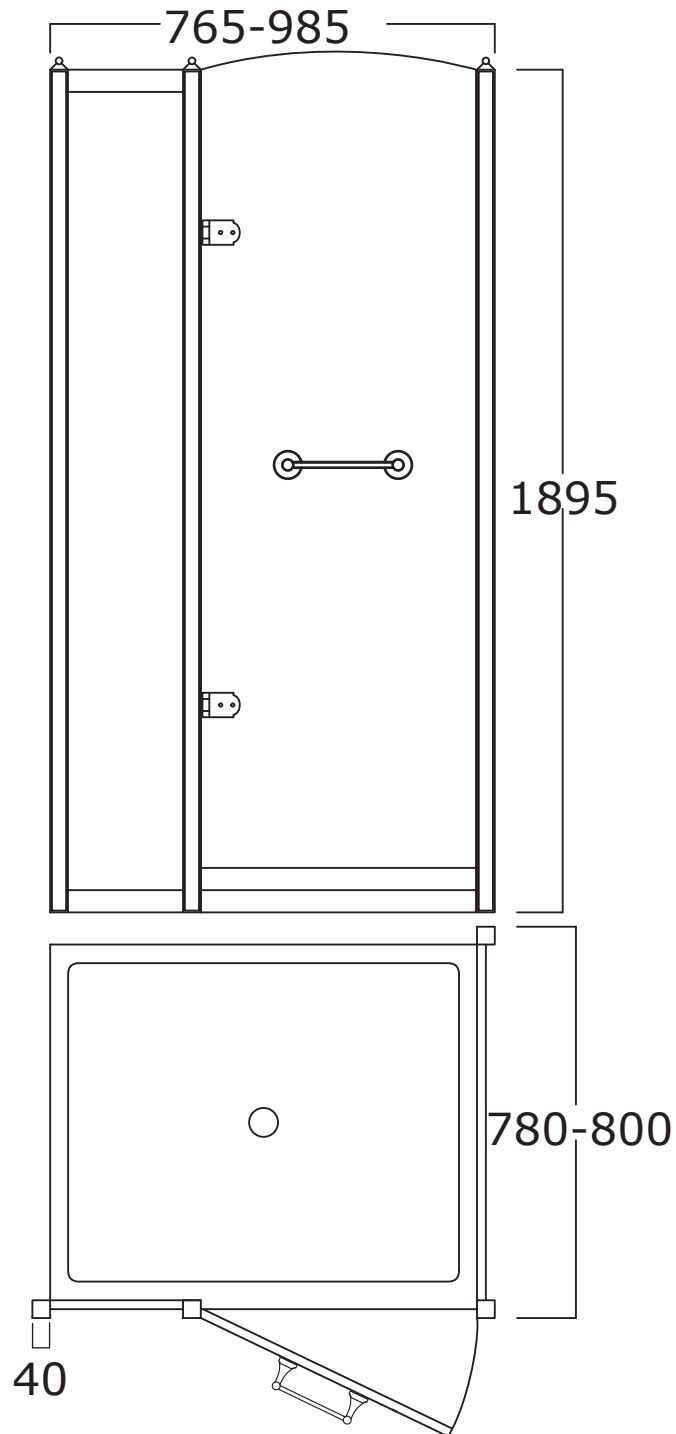

DORSET

Art: Cabina doccia ad angolo in vetro trasparente tipo B, profilo 1 dimensione 80x100 cm.
Angular shower-stall in clear glass type B, profile 1 size 80x100 cm.

Fin: Cromo/*Chrome*
Ottone/*Brass*

Cod: CDVT101B 007 CR
CDVT101B 007 OT

Mat: Acciaio, Vetro/*Steel, Glass*

Peso/Weight:
Imballo/Package:

Misure espresse in mm / *Dimensions in millimeters*

BATH & BATH