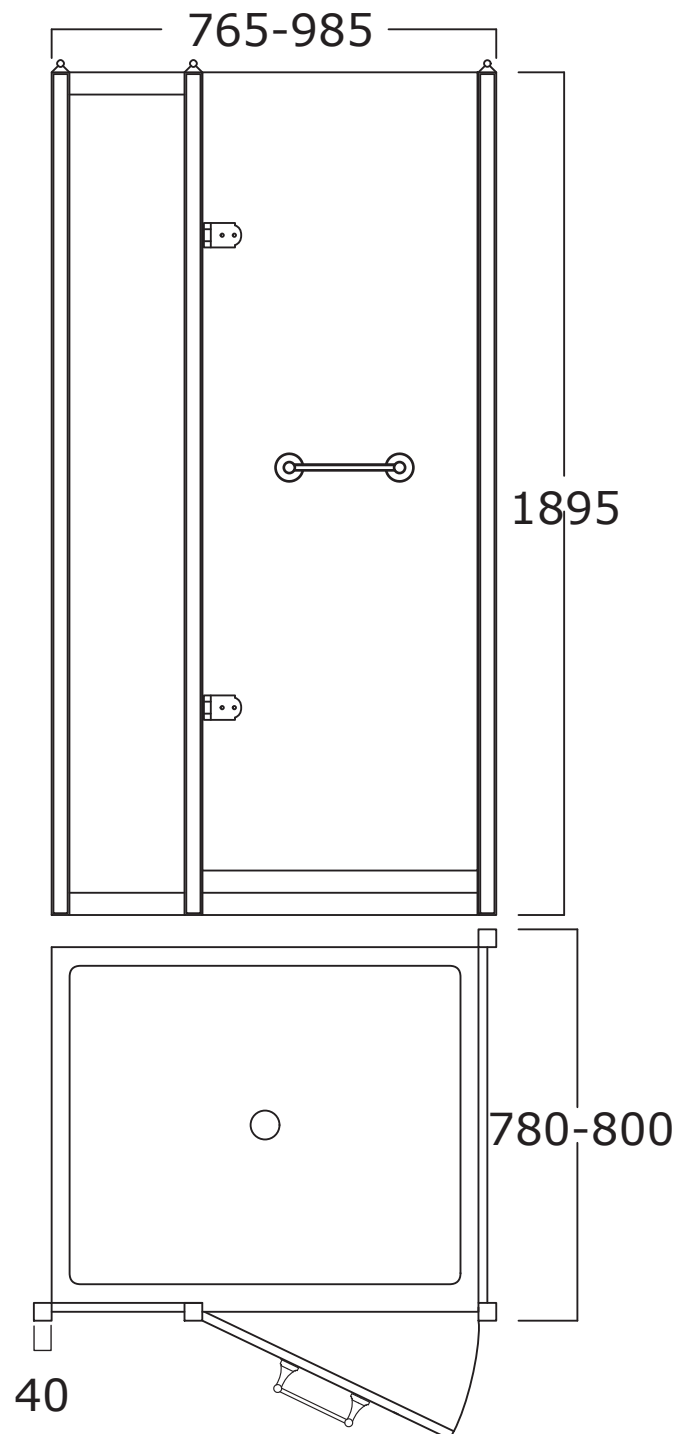

DORSET

Art: Cabina doccia ad angolo in vetro trasparente tipo A, profilo 1 dimensione 80x100 cm.
Angular shower-stall in clear glass type A, profile 1 size 80x100 cm.

Fin: Cromo/*Chrome*
Ottone/*Brass*

Cod: CDVT101A 007 CR
CDVT101A 007 OT

Mat: Acciaio, Vetro/*Steel, Glass*

Peso/Weight:
Imballo/Package:

Misure espresse in mm / *Dimensions in millimeters*

BATH & BATH