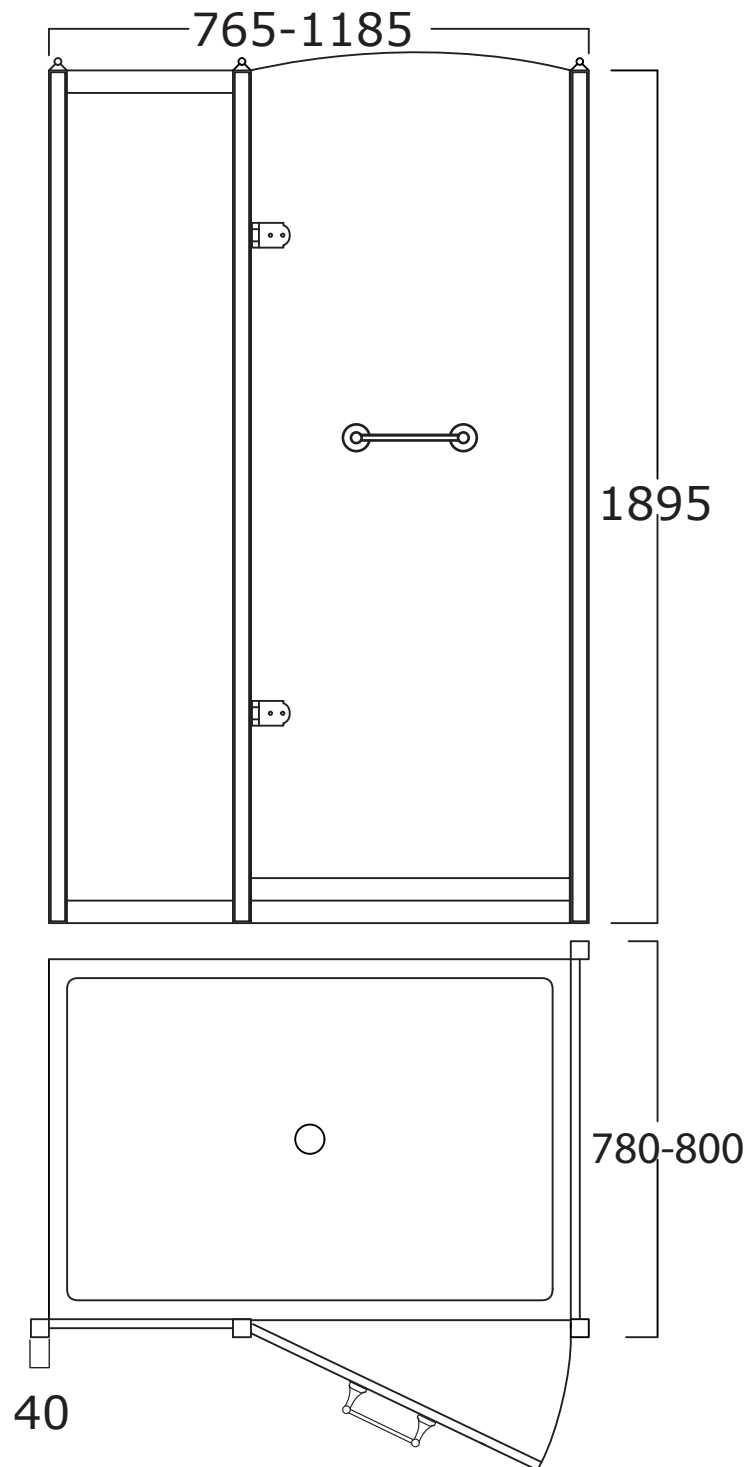

DORSET

Art: Cabina doccia ad angolo in vetro trasparente tipo B, profilo 2 dimensione 80x120 cm.
Angular shower-stall in clear glass type B, profile 2 size 80x120 cm.

Fin: Cromo/*Chrome*
Ottone/*Brass*

Cod: CDVT122B 007 CR
CDVT122B 007 OT

Mat: Acciaio, Vetro/*Steel, Glass*

Peso/Weight:
Imballo/Package:

Misure espresse in mm / *Dimensions in millimeters*

BATH & BATH