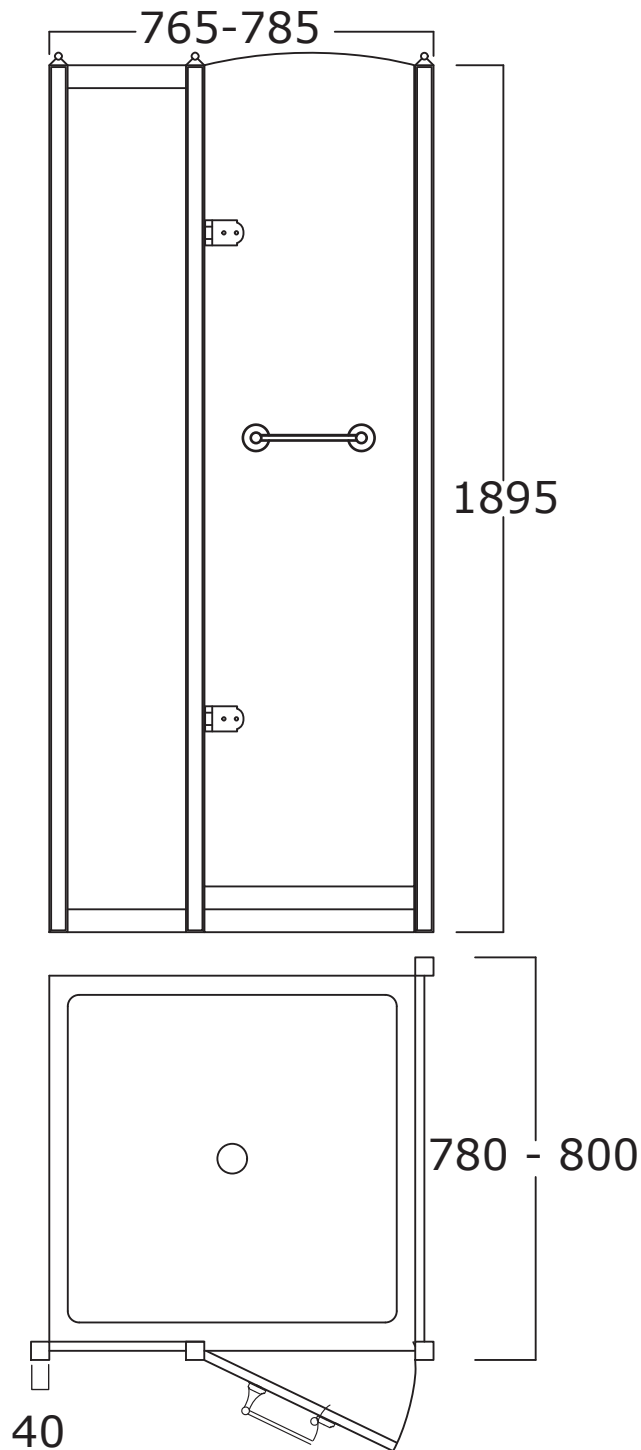

DORSET

Art: Cabina doccia ad angolo in vetro satinato tipo B, profilo 1 dimensione 80x80 cm.
Angular shower-stall in satin glass type B, profile 1 size 80x80 cm.

Fin: Cromo/*Chrome*
Ottone/*Brass*

Cod: CDVS801B 007 CR
CDVS801B 007 OT

Mat: Acciaio, Vetro/*Steel, Glass*

Peso/Weight:
Imballo/Package:

Misure espresse in mm / *Dimensions in millimeters*

BATH & BATH