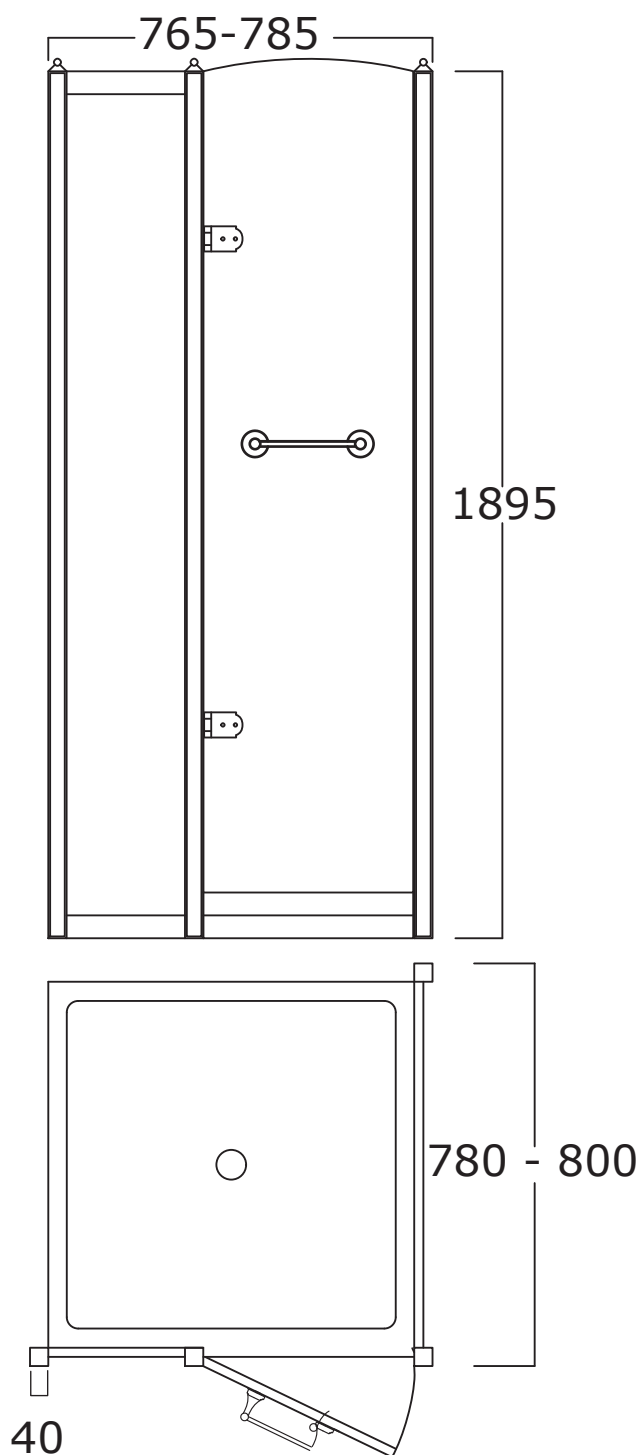

DORSET

Art: Cabina doccia ad angolo in vetro decorato tipo B, profilo 1 dimensione 80x80 cm.
Angular shower-stall in decorated glass type B, profile 1 size 80x80 cm.

Fin: Cromo/*Chrome*
Ottone/*Brass*

Cod: CDVD801B 007 CR
CDVD801B 007 OT

Mat: Acciaio, Vetro/*Steel, Glass*

Peso/Weight:
Imballo/Package:

Misure espresse in mm / *Dimensions in millimeters*

BATH & BATH