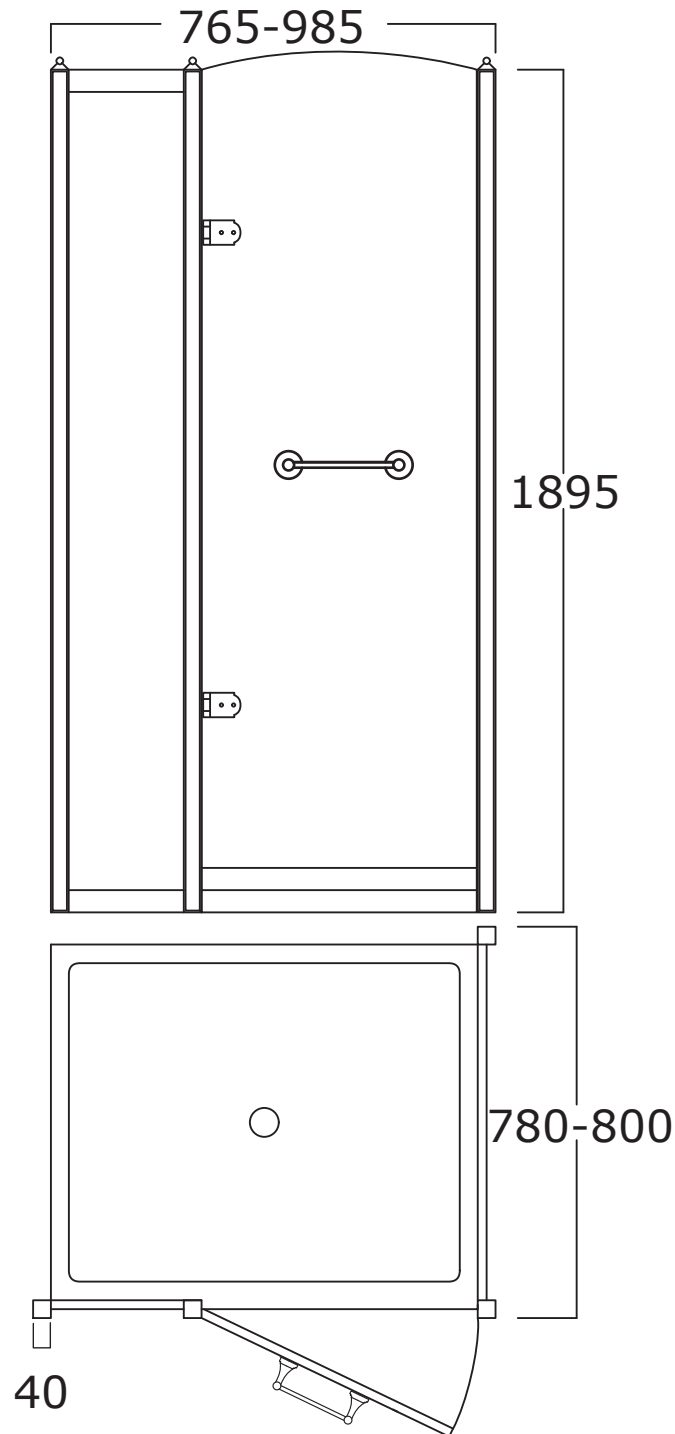

DORSET

Art: Cabina doccia ad angolo in vetro trasparente tipo B, profilo 2 dimensione 80x100 cm.
Angular shower-stall in clear glass type B, profile 2 size 80x100 cm.

Fin: Cromo/*Chrome*
Ottone/*Brass*

Cod: CDVT102B 007 CR
CDVT102B 007 OT

Mat: Acciaio, Vetro/*Steel, Glass*

Peso/Weight:
Imballo/Package:

Misure espresse in mm / *Dimensions in millimeters*

BATH & BATH