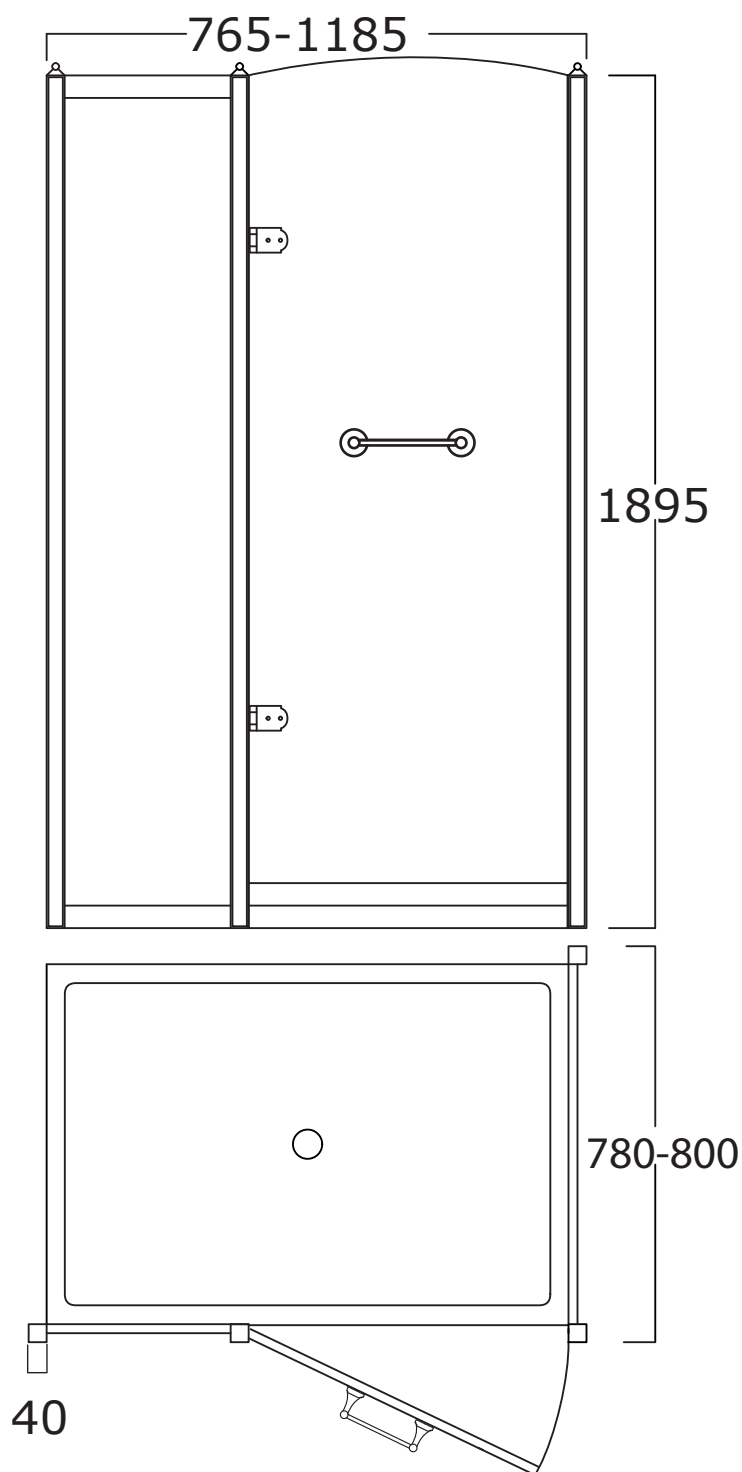

DORSET

Art: Cabina doccia ad angolo in vetro trasparente tipo B, profilo 1 dimensione 80x120 cm.
Angular shower-stall in clear glass type B, profile 1 size 80x120 cm.

Fin: Cromo/*Chrome*
Ottone/*Brass*

Cod: CDVT121B 007 CR
CDVT121B 007 OT

Mat: Acciaio, Vetro/*Steel, Glass*

Peso/Weight:
Imballo/Package:

Misure espresse in mm / *Dimensions in millimeters*

BATH & BATH