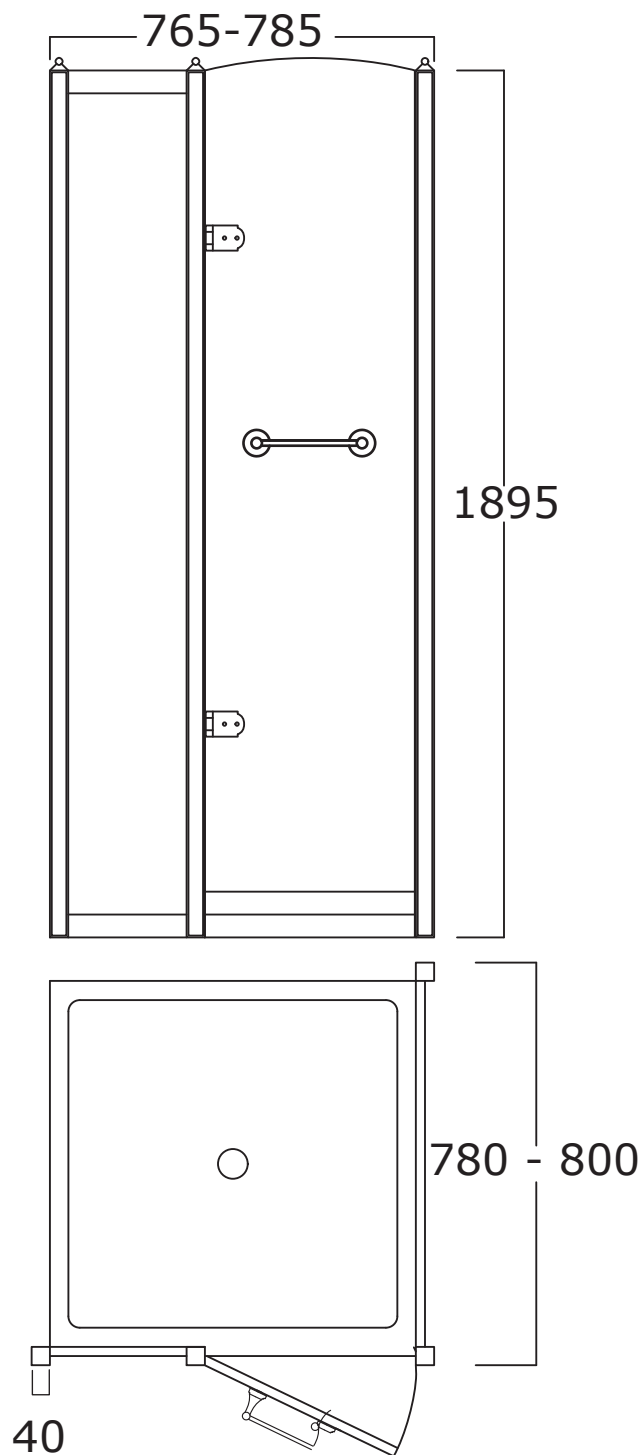

DORSET

Art: Cabina doccia ad angolo in vetro trasparente tipo B, profilo 1 dimensione 80x80 cm.
Angular shower-stall in clear glass type B, profile 1 size 80x80 cm.

Fin: Cromo/*Chrome*
Ottone/*Brass*

Cod: CDVT801B 007 CR
CDVT801B 007 OT

Mat: Acciaio, Vetro/*Steel, Glass*

Peso/Weight:
Imballo/Package:

Misure espresse in mm / *Dimensions in millimeters*

BATH & BATH