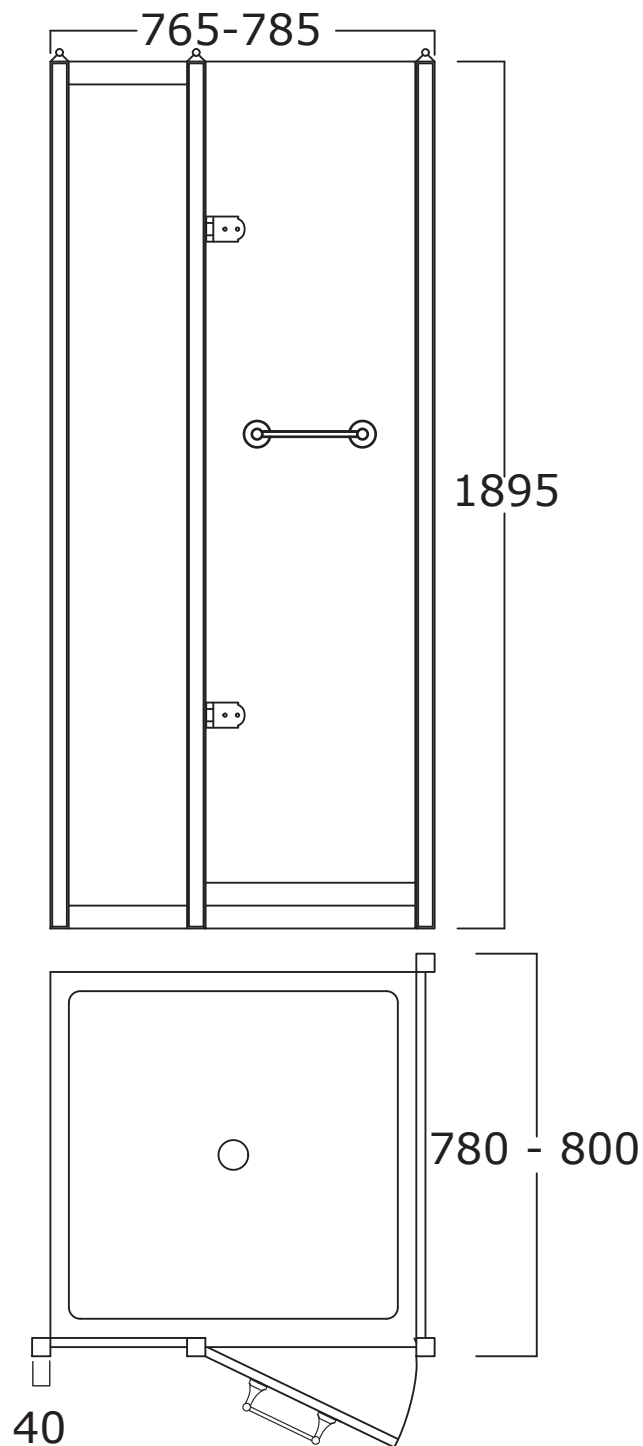

DORSET

Art: Cabina doccia ad angolo in vetro trasparente tipo A, profilo 1 dimensione 80x80 cm.
Angular shower-stall in clear glass type A, profile 1 size 80x80 cm.

Fin: Cromo/*Chrome*
Ottone/*Brass*

Cod: CDVT801A 007 CR
CDVT801A 007 OT

Mat: Acciaio, Vetro/*Steel, Glass*

Peso/Weight:
Imballo/Package:

Misure espresse in mm / *Dimensions in millimeters*

BATH & BATH

DORSET

Art: Cabina doccia ad angolo in vetro trasparente tipo B, profilo 1 dimensione 80x80 cm.
Angular shower-stall in clear glass type B, profile 1 size 80x80 cm.

Mat: Acciaio, Vetro/*Steel, Glass*

Peso/Weight:
Imballo/Package:

Misure espresse in mm / *Dimensions in millimeters*

BATH & BATH

DORSET

Art: Cabina doccia ad angolo in vetro satinato tipo B, profilo 2 dimensione 80x80 cm.
Angular shower-stall in satin glass type B, profile 2 size 80x80 cm.

Mat: Acciaio, Vetro/*Steel, Glass*

Peso/Weight:
Imballo/Package:

Misure espresse in mm / *Dimensions in millimeters*

BATH & BATH

DORSET

Art: Cabina doccia ad angolo in vetro decorato tipo B, profilo 1 dimensione 80x80 cm.
Angular shower-stall in decorated glass type B, profile 1 size 80x80 cm.