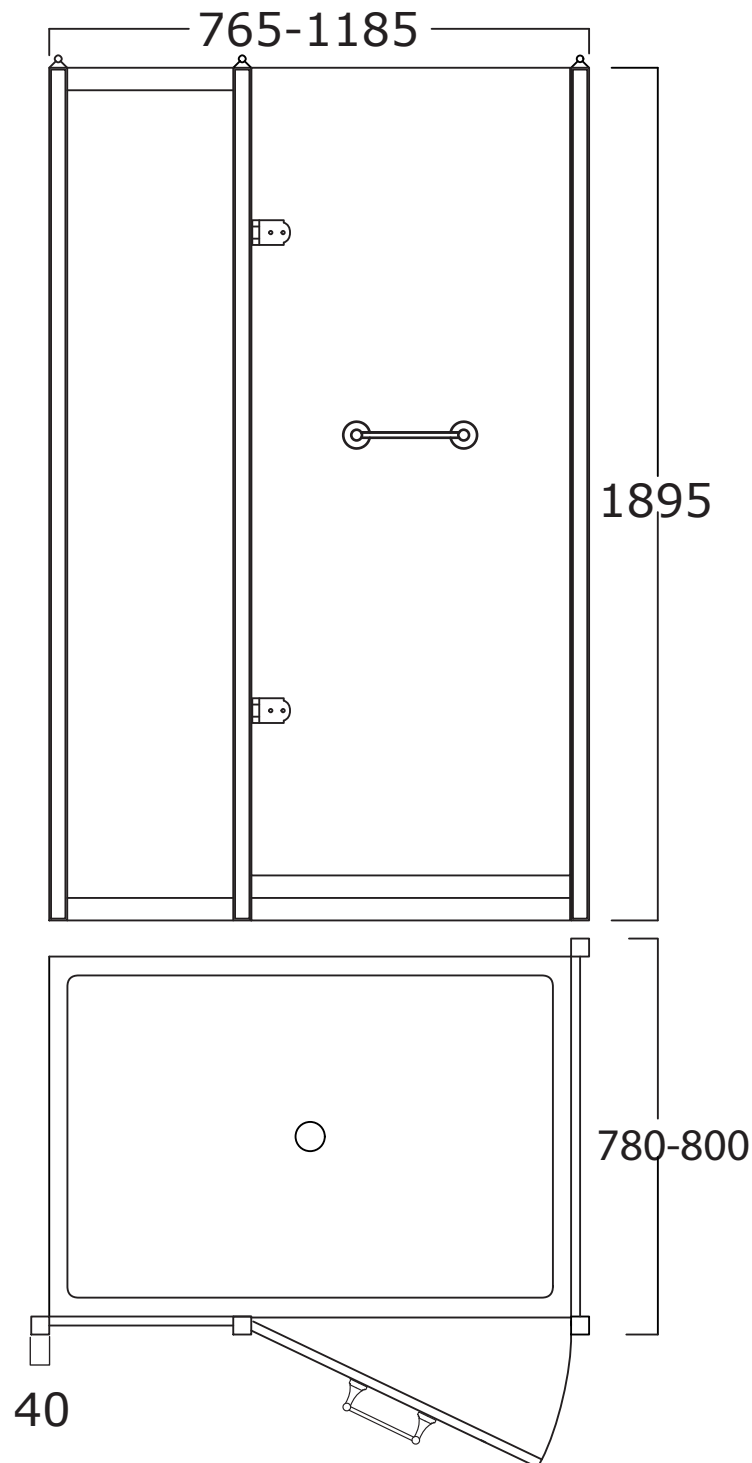

DORSET

Art: Cabina doccia ad angolo in vetro trasparente tipo A, profilo 2 dimensione 80x120 cm.
Angular shower-stall in clear glass type A, profile 2 size 80x120 cm.

Fin: Cromo/*Chrome*
Ottone/*Brass*

Cod: CDVT122A 007 CR
CDVT122A 007 OT

Mat: Acciaio, Vetro/*Steel, Glass*

Peso/Weight:
Imballo/Package:

Misure espresse in mm / *Dimensions in millimeters*

BATH & BATH