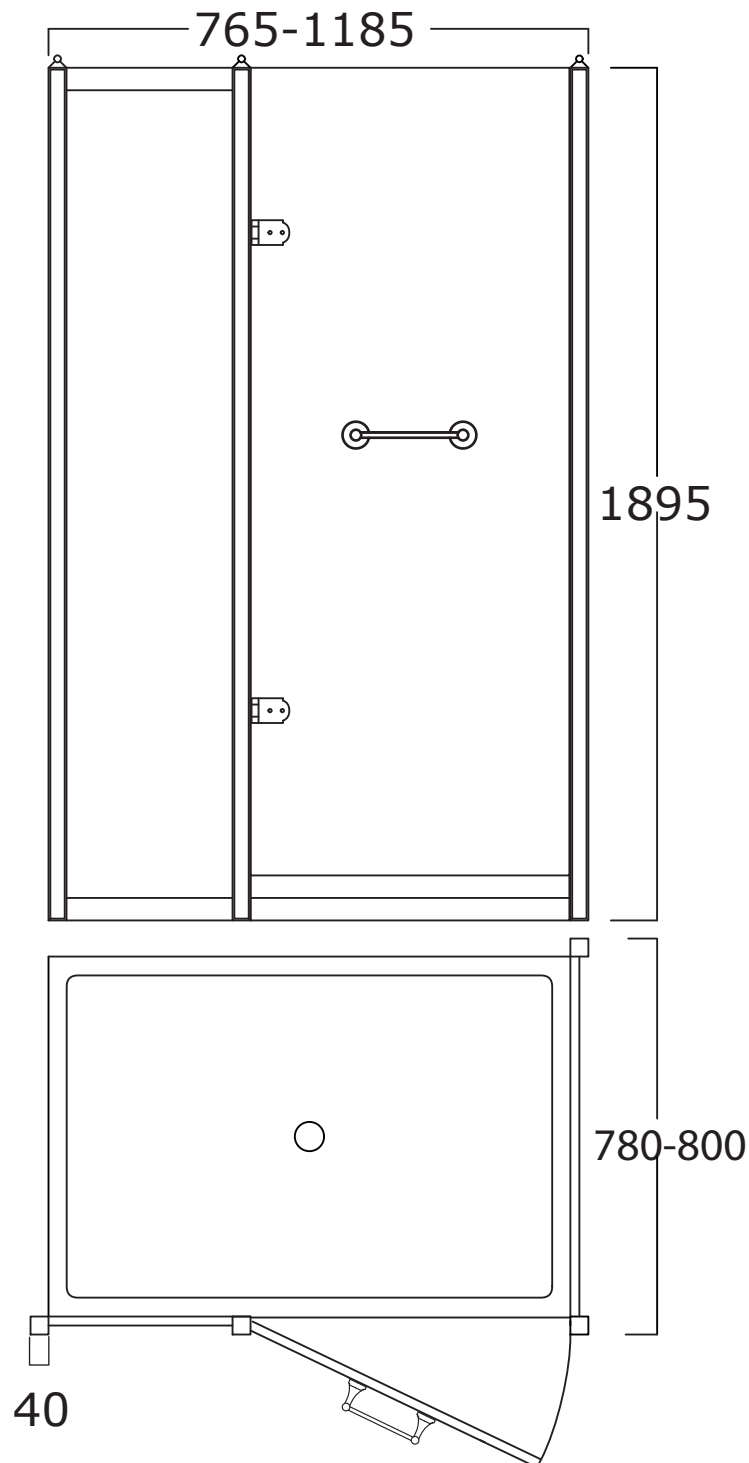

DORSET

Art: Cabina doccia ad angolo in vetro satinato tipo A, profilo 1 dimensione 80x120 cm.
Angular shower-stall in satin glass type A, profile 1 size 80x120 cm.

Fin: Cromo/*Chrome*
Ottone/*Brass*

Cod: CDVS121A 007 CR
CDVS121A 007 OT

Mat: Acciaio, Vetro/*Steel, Glass*

Peso/Weight:
Imballo/Package:

Misure espresse in mm / *Dimensions in millimeters*

BATH & BATH