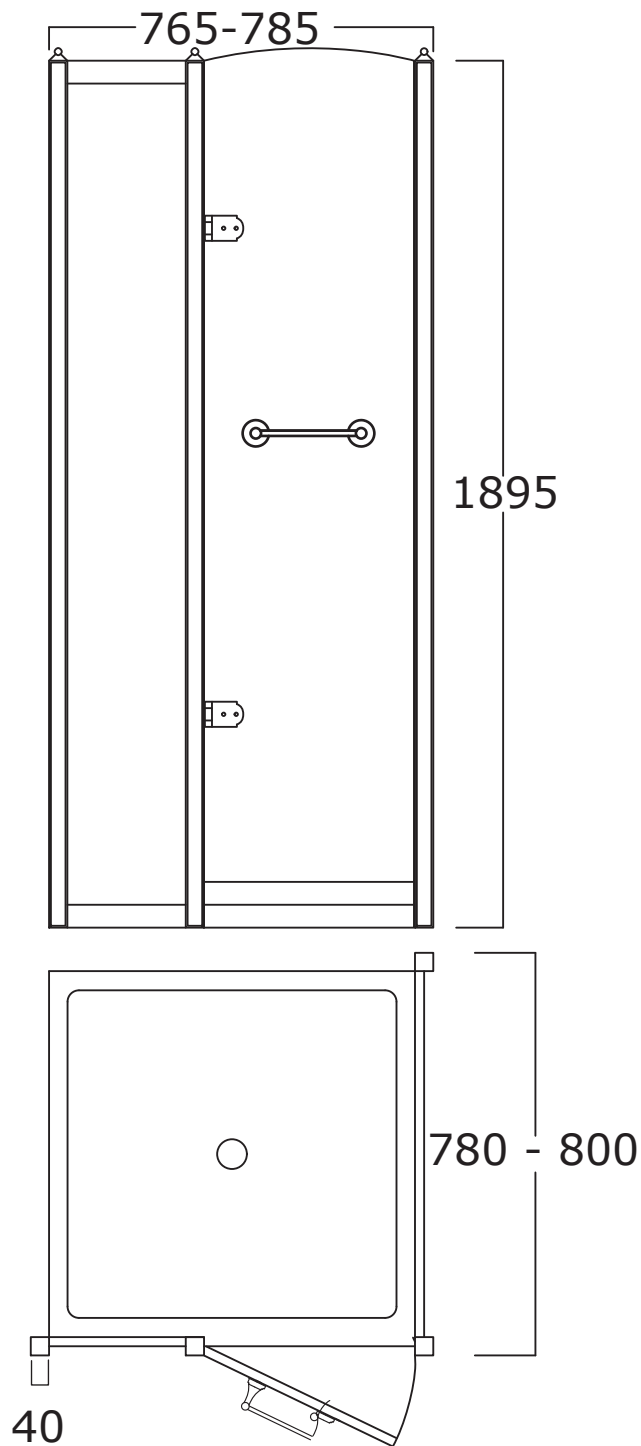

DORSET

Art: Cabina doccia ad angolo in vetro satinato tipo B, profilo 2 dimensione 80x80 cm.
Angular shower-stall in satin glass type B, profile 2 size 80x80 cm.

Fin: Cromo/*Chrome*
Ottone/*Brass*

Cod: CDVS802B 007 CR
CDVS802B 007 OT

Mat: Acciaio, Vetro/*Steel, Glass*

Peso/Weight:
Imballo/Package:

Misure espresse in mm / *Dimensions in millimeters*

BATH & BATH