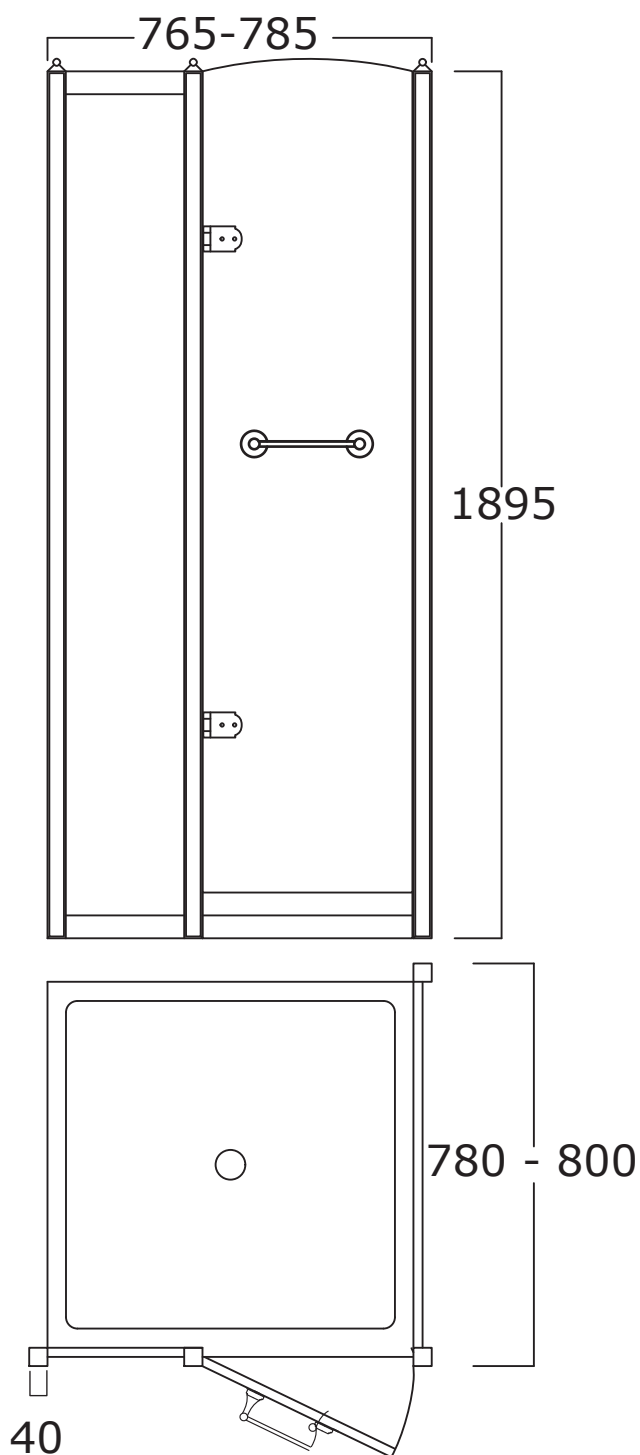

DORSET

Art: Cabina doccia ad angolo in vetro decorato tipo B, profilo 2 dimensione 80x80 cm.
Angular shower-stall in decorated glass type B, profile 2 size 80x80 cm.

Fin: Cromo/*Chrome*
Ottone/*Brass*

Cod: CDVD802B 007 CR
CDVD802B 007 OT

Mat: Acciaio, Vetro/*Steel, Glass*

Peso/Weight:
Imballo/Package:

Misure espresse in mm / *Dimensions in millimeters*

BATH & BATH