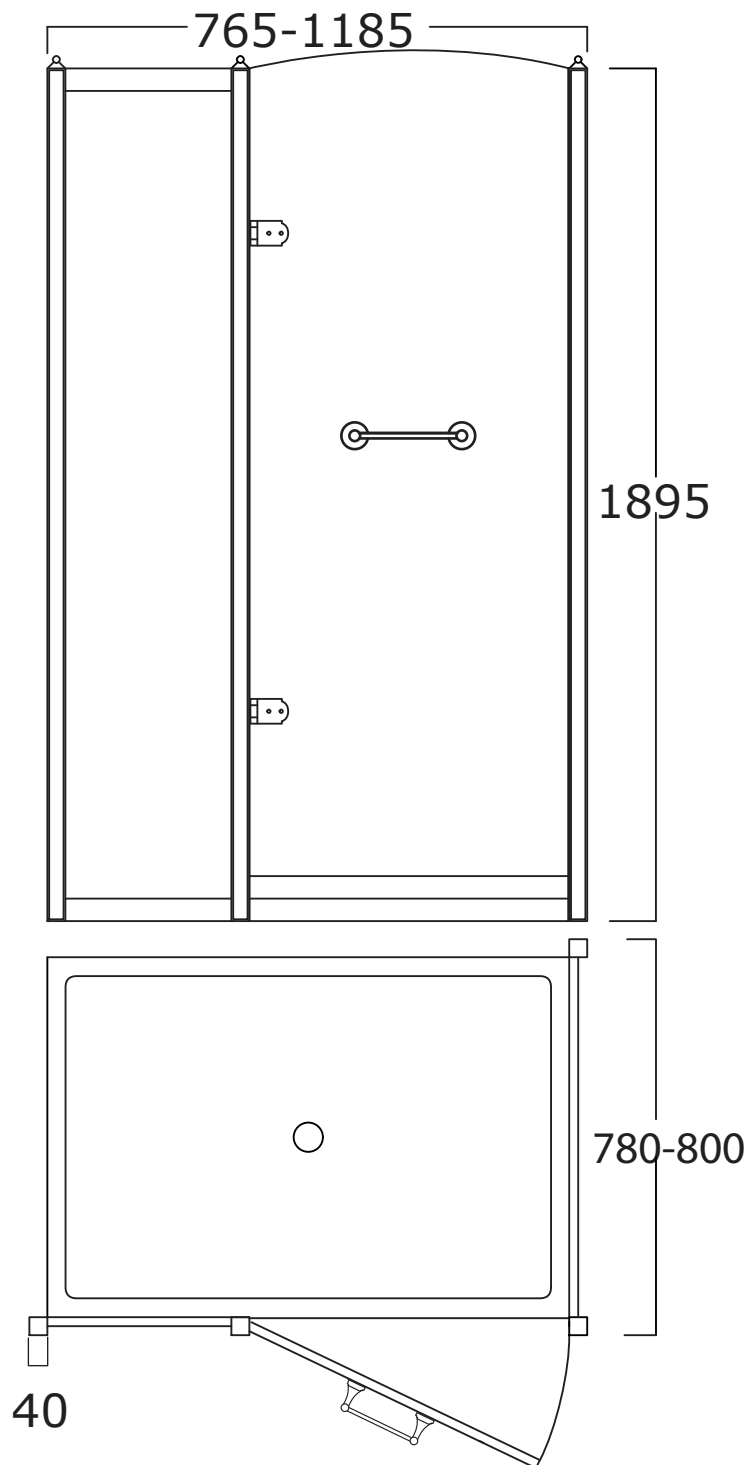

DORSET

Art: Cabina doccia ad angolo in vetro satinato tipo B, profilo 2 dimensione 80x120 cm.
Angular shower-stall in satin glass type B, profile 2 size 80x120 cm.

Fin: Cromo/*Chrome*
Ottone/*Brass*

Cod: CDVS122B 007 CR
CDVS122B 007 OT

Mat: Acciaio, Vetro/*Steel, Glass*

Peso/Weight:
Imballo/Package:

Misure espresse in mm / *Dimensions in millimeters*

BATH & BATH