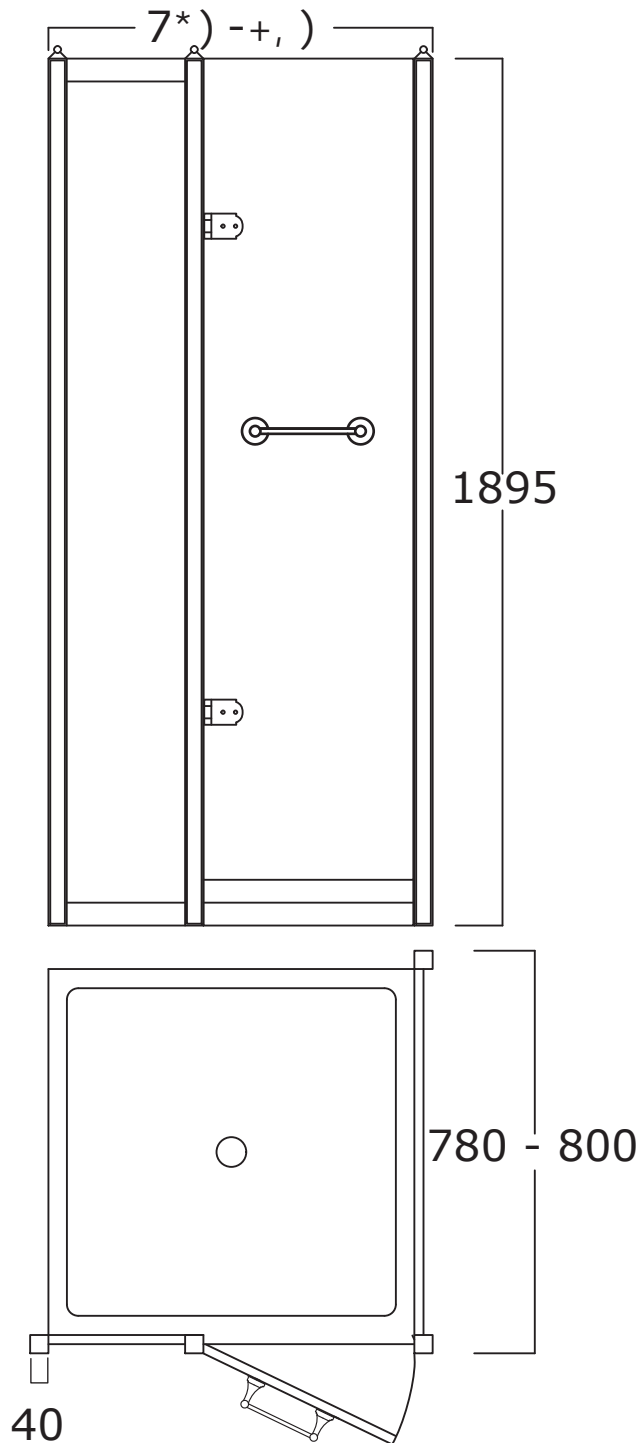

DORSET

Art: Cabina doccia ad angolo in vetro trasparente tipo A, profilo 1 dimensione 80x80 cm.
Angular shower-stall in clear glass type A, profile 1 size 80x80 cm.

Fin: Cromo/*Chrome*
Ottone/*Brass*

Cod: CDVT801A 007 CR
CDVT801A 007 OT

Mat: Acciaio, Vetro/*Steel, Glass*

Peso/Weight:
Imballo/Package:

Misure espresse in mm / *Dimensions in millimeters*

BATH & BATH

DORSET

Art: Cabina doccia ad angolo in vetro trasparente tipo B, profilo 1 dimensione 80x80 cm.
Angular shower-stall in clear glass type B, profile 1 size 80x80 cm.

Art: Cabina doccia ad angolo in vetro trasparente tipo A, profilo 2 dimensione 80x80 cm.
Angular shower-stall in clear glass type A, profile 2 size 80x80 cm.

Fin: Cromo/*Chrome*
Ottone/*Brass*

Cod: CDVT802A 007 CR
CDVT802A 007 OT

Mat: Acciaio, Vetro/*Steel, Glass*

Peso/Weight:
Imballo/Package:

Misure espresse in mm / *Dimensions in millimeters*

BATH & BATH

DORSET

Art: Cabina doccia ad angolo in vetro trasparente tipo B, profilo 2 dimensione 80x80 cm.
Angular shower-stall in clear glass type B, profile 2 size 80x80 cm.