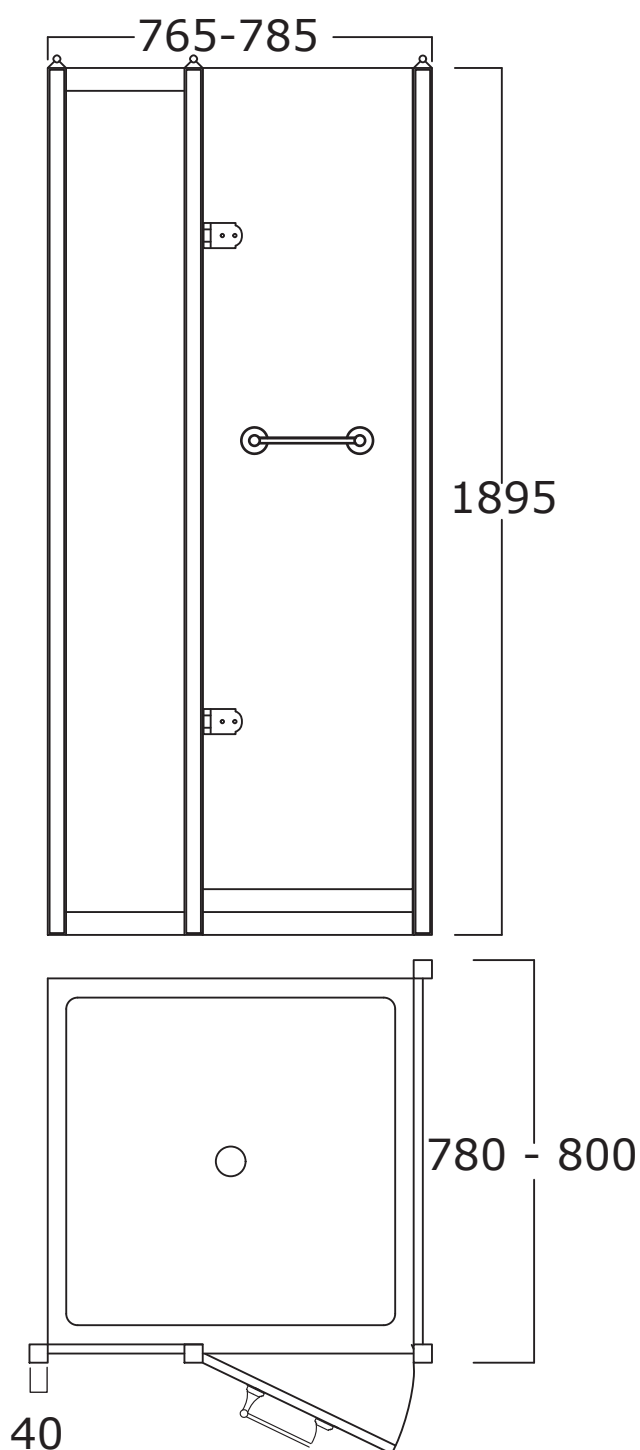

Art: Cabina doccia ad angolo in vetro trasparente tipo A, profilo 2 dimensione 80x80 cm.
Angular shower-stall in clear glass type A, profile 2 size 80x80 cm.

Fin: Cromo/*Chrome*
Ottone/*Brass*

Cod: CDVT802A 007 CR
CDVT802A 007 OT

Mat: Acciaio, Vetro/*Steel, Glass*

Peso/Weight:
Imballo/Package:

Misure espresse in mm / *Dimensions in millimeters*

BATH & BATH

DORSET

Art: Cabina doccia ad angolo in vetro trasparente tipo B, profilo 2 dimensione 80x80 cm.
Angular shower-stall in clear glass type B, profile 2 size 80x80 cm.

Art: Cabina doccia ad angolo in vetro satinato tipo A, profilo 1 dimensione 80x80 cm.
Angular shower-stall in satin glass type A, profile 1 size 80x80 cm.

Fin: Cromo/*Chrome*
Ottone/*Brass*

Cod: CDVS801A 007 CR
CDVS801A 007 OT

Mat: Acciaio, Vetro/*Steel, Glass*

Peso/Weight:
Imballo/Package:

Misure espresse in mm / *Dimensions in millimeters*

BATH & BATH

DORSET

Art: Cabina doccia ad angolo in vetro satinato tipo B, profilo 1 dimensione 80x80 cm.
Angular shower-stall in satin glass type B, profile 1 size 80x80 cm.