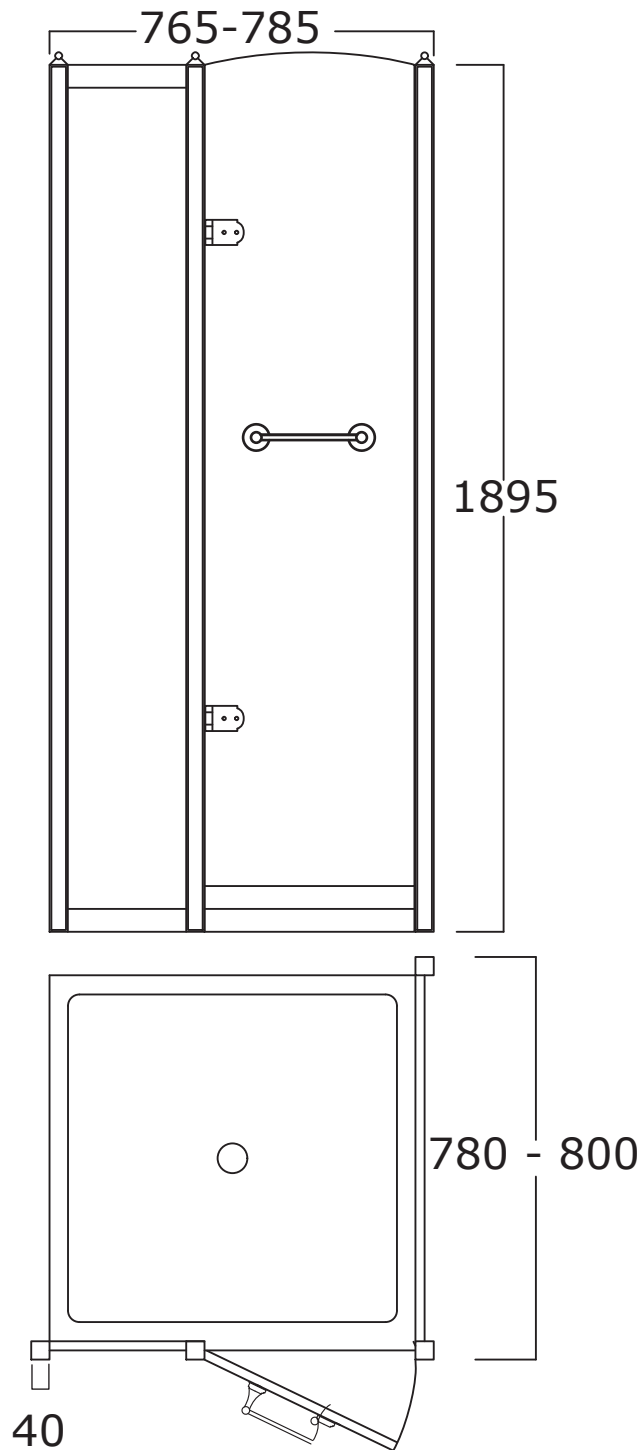

DORSET

Art: Cabina doccia ad angolo in vetro trasparente tipo B, profilo 2 dimensione 80x80 cm.
Angular shower-stall in clear glass type B, profile 2 size 80x80 cm.

Fin: Cromo/*Chrome*
Ottone/*Brass*

Cod: CDVT802B 007 CR
CDVT802B 007 OT

Mat: Acciaio, Vetro/*Steel, Glass*

Peso/Weight:
Imballo/Package:

Misure espresse in mm / *Dimensions in millimeters*

BATH & BATH